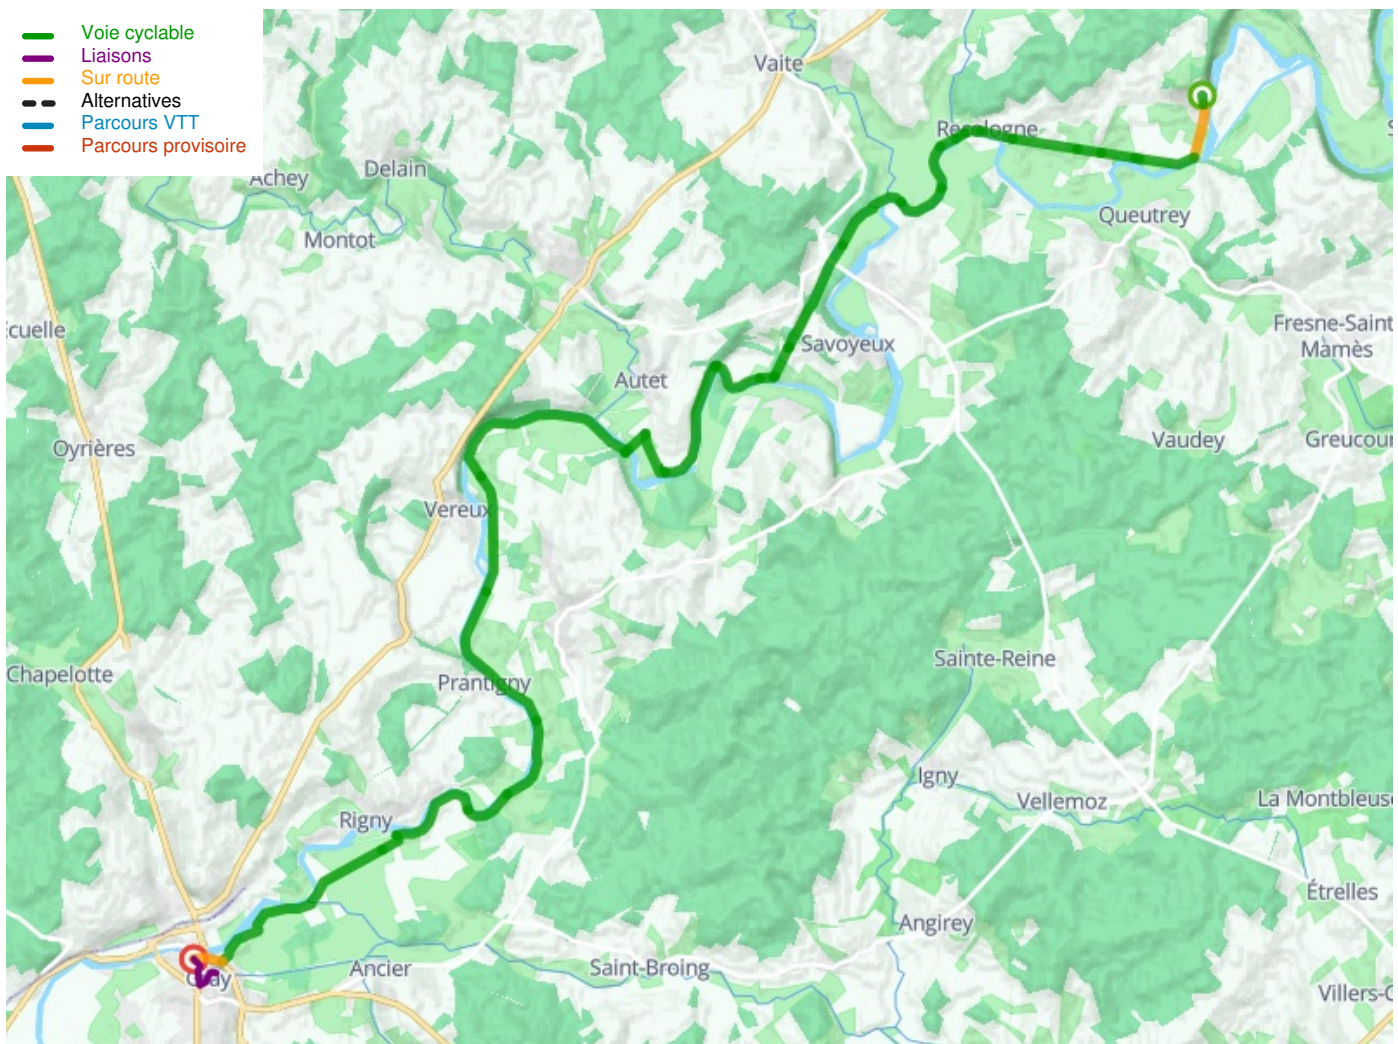

# Ray-sur-Saône / Gray

## La Voie Bleue - Moselle-Saône Radweg

---

**Départ**  
Ray-sur-Saône

**Arrivée**  
Gray

**Durée**  
2 h 19 min

**Distance**  
34,91 Km

**Niveau**  
Anfänger / mit der Familie

**Thématique**  
Malerische Kanäle &  
Flüsse

**Départ**  
Ray-sur-Saône

**Arrivée**  
Gray