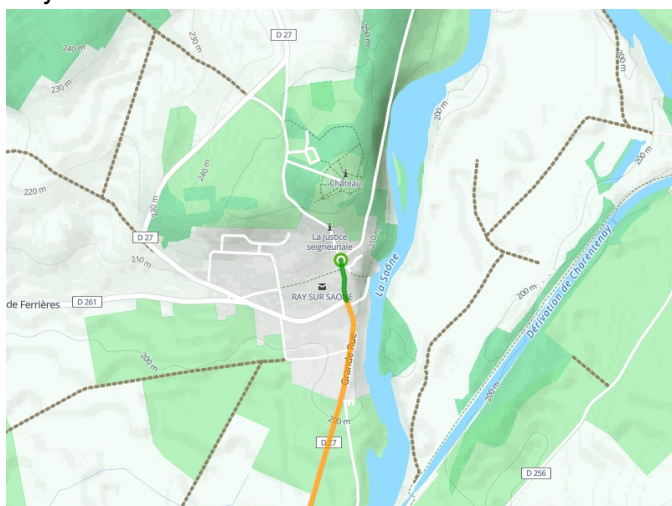

## La Voie Bleue - Moselle-Saône Radweg

---

**Départ**  
Ray-sur-Saône

**Arrivée**  
Gray

**Durée**  
2 h 19 min

**Distance**  
34,91 Km

**Niveau**  
Anfänger / mit der Familie

**Thématique**  
Malerische Kanäle &  
Flüsse

**Départ**  
Ray-sur-Saône

**Arrivée**  
Gray