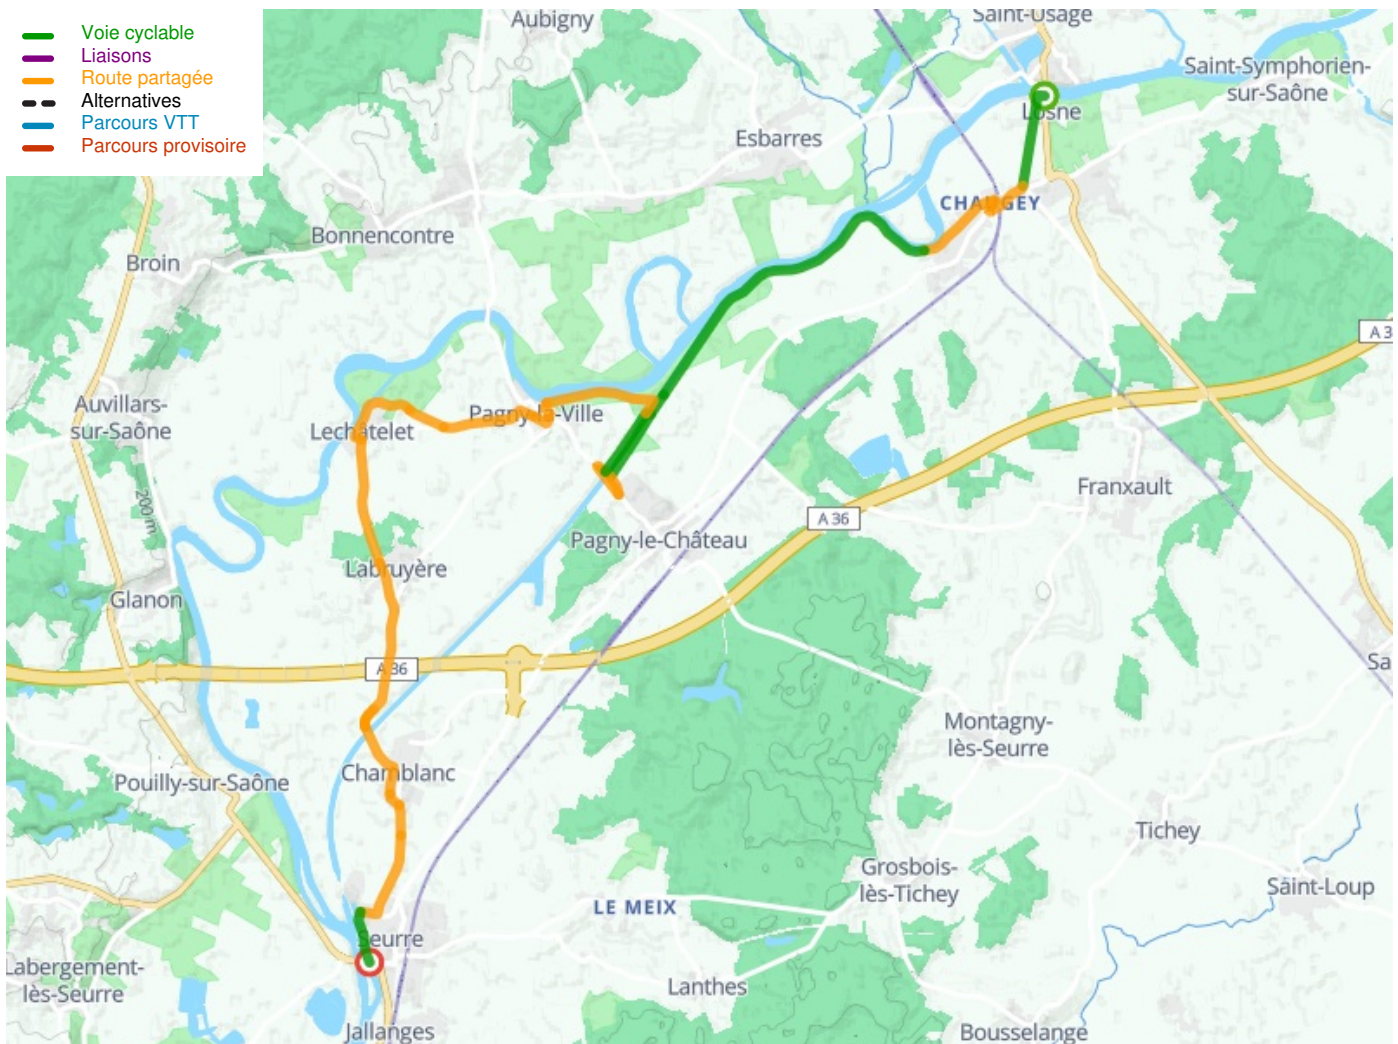

# Saint-Jean-de-Losne / Seurre

## La Voie Bleue - Moselle-Saône Radweg

---

**Départ**  
Saint-Jean-de-Losne

**Arrivée**  
Seurre

**Durée**  
1 h 35 min

**Distance**  
23,79 Km

**Niveau**  
Anfänger / mit der Familie

**Thématique**  
Malerische Kanäle &  
Flüsse

**Départ**  
**Saint-Jean-de-Losne**

**Arrivée**  
**Seurre**