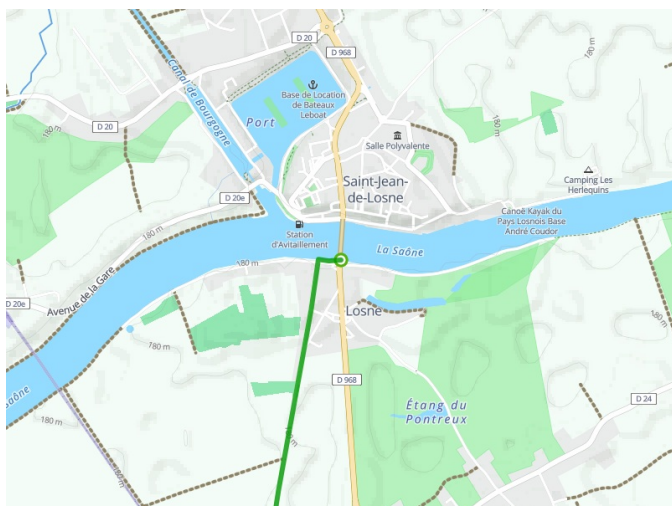

# Saint-Jean-de-Losne / Seurre

## La Voie Bleue - Moselle-Saône Radweg

---

**Départ**  
Saint-Jean-de-Losne

**Arrivée**  
Seurre

**Durée**  
1 h 35 min

**Distance**  
23,79 Km

**Niveau**  
Anfänger / mit der Familie

**Thématique**  
Malerische Kanäle &  
Flüsse

**Départ**  
**Saint-Jean-de-Losne**

**Arrivée**  
**Seurre**