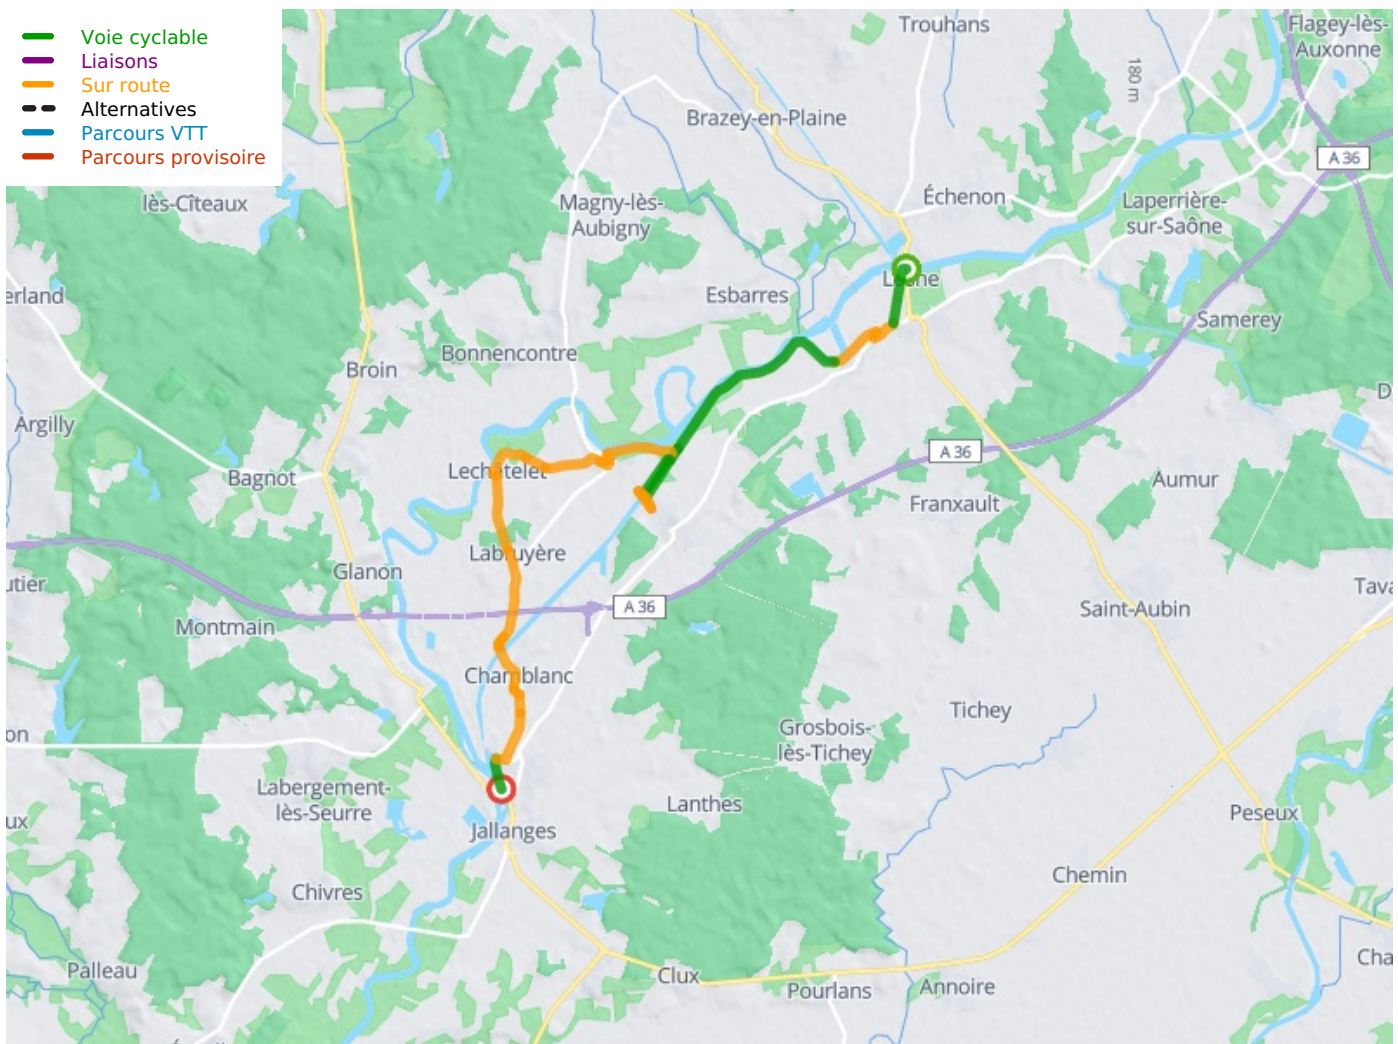

Saint-Jean-de-Losne / Seurre

La Voie Bleue - Moselle-Saône Radweg

Départ
Saint-Jean-de-Losne

Arrivée
Seurre

Durée
1 h 35 min

Distance
23,79 Km

Niveau
Anfänger / mit der
Familie

Thématique
Malerische Kanäle &
Flüsse

Départ
Saint-Jean-de-Losne

Arrivée
Seurre