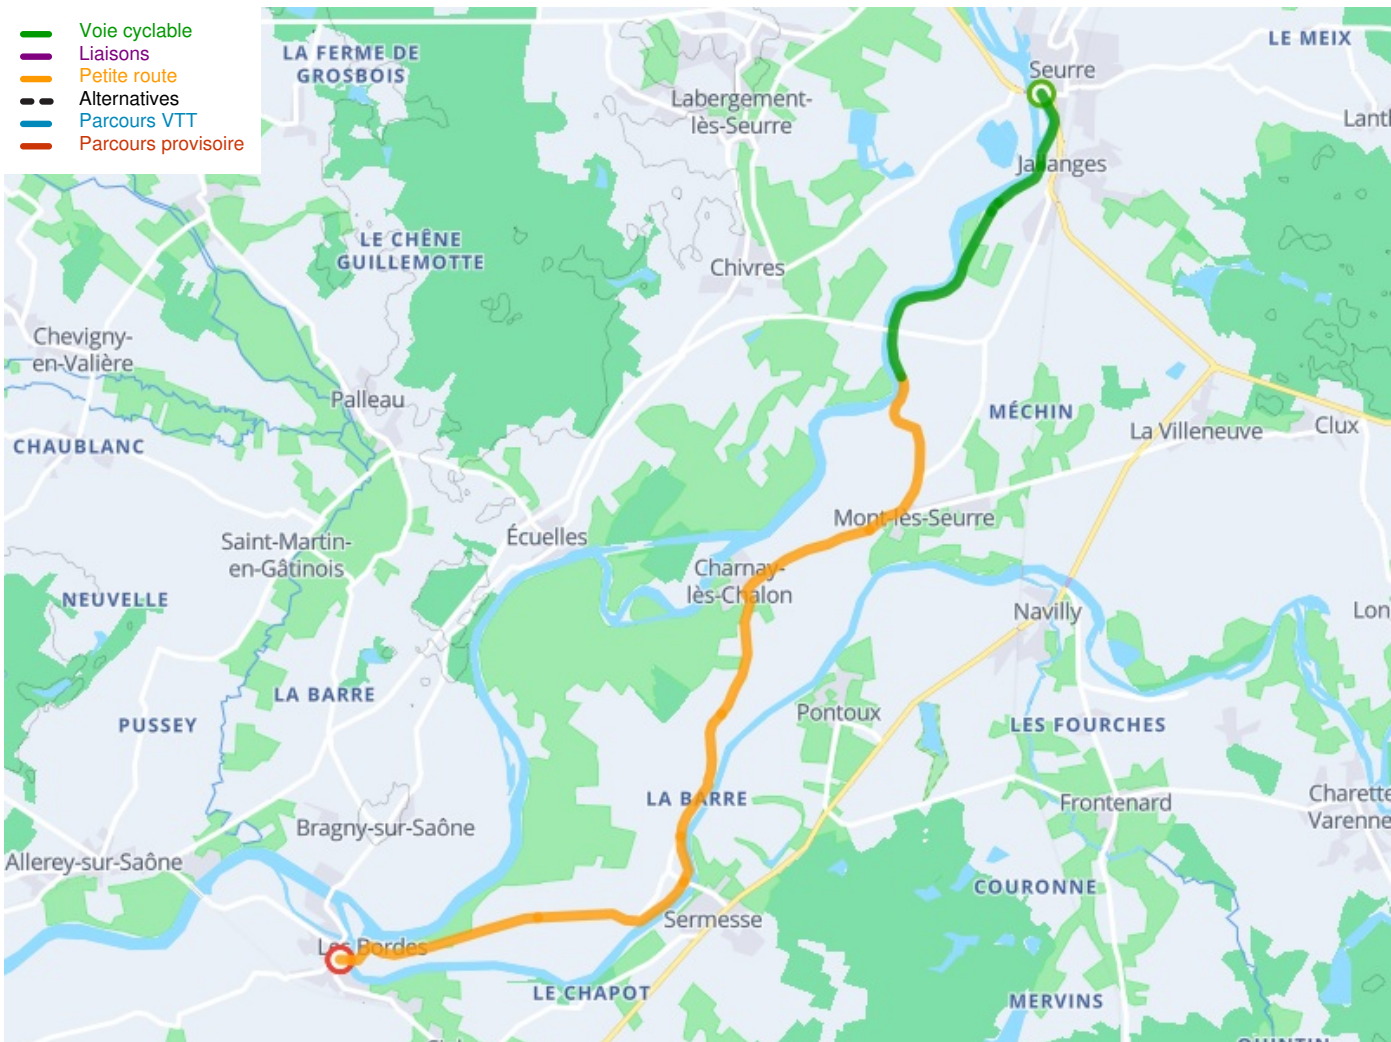

Seurre / Verdun-sur-le-Doubs

La Voie Bleue - Moselle-Saône Radweg

Départ
Seurre

Arrivée
Verdun-sur-le-Doubs

Durée
1 h 12 min

Distance
18,20 Km

Niveau
Anfänger / mit der Familie

Thématique
Malerische Kanäle &
Flüsse

**Départ
Seurre**

**Arrivée
Verdun-sur-le-Doubs**