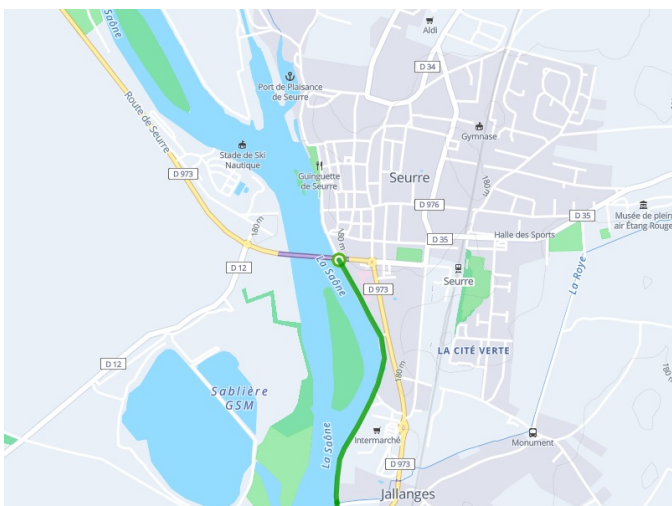

Seurre / Verdun-sur-le-Doubs

La Voie Bleue - Moselle-Saône Radweg

Départ
Seurre

Arrivée
Verdun-sur-le-Doubs

Durée
1 h 12 min

Distance
18,20 Km

Niveau
Anfänger / mit der Familie

Thématique
Malerische Kanäle &
Flüsse

**Départ
Seurre**

**Arrivée
Verdun-sur-le-Doubs**