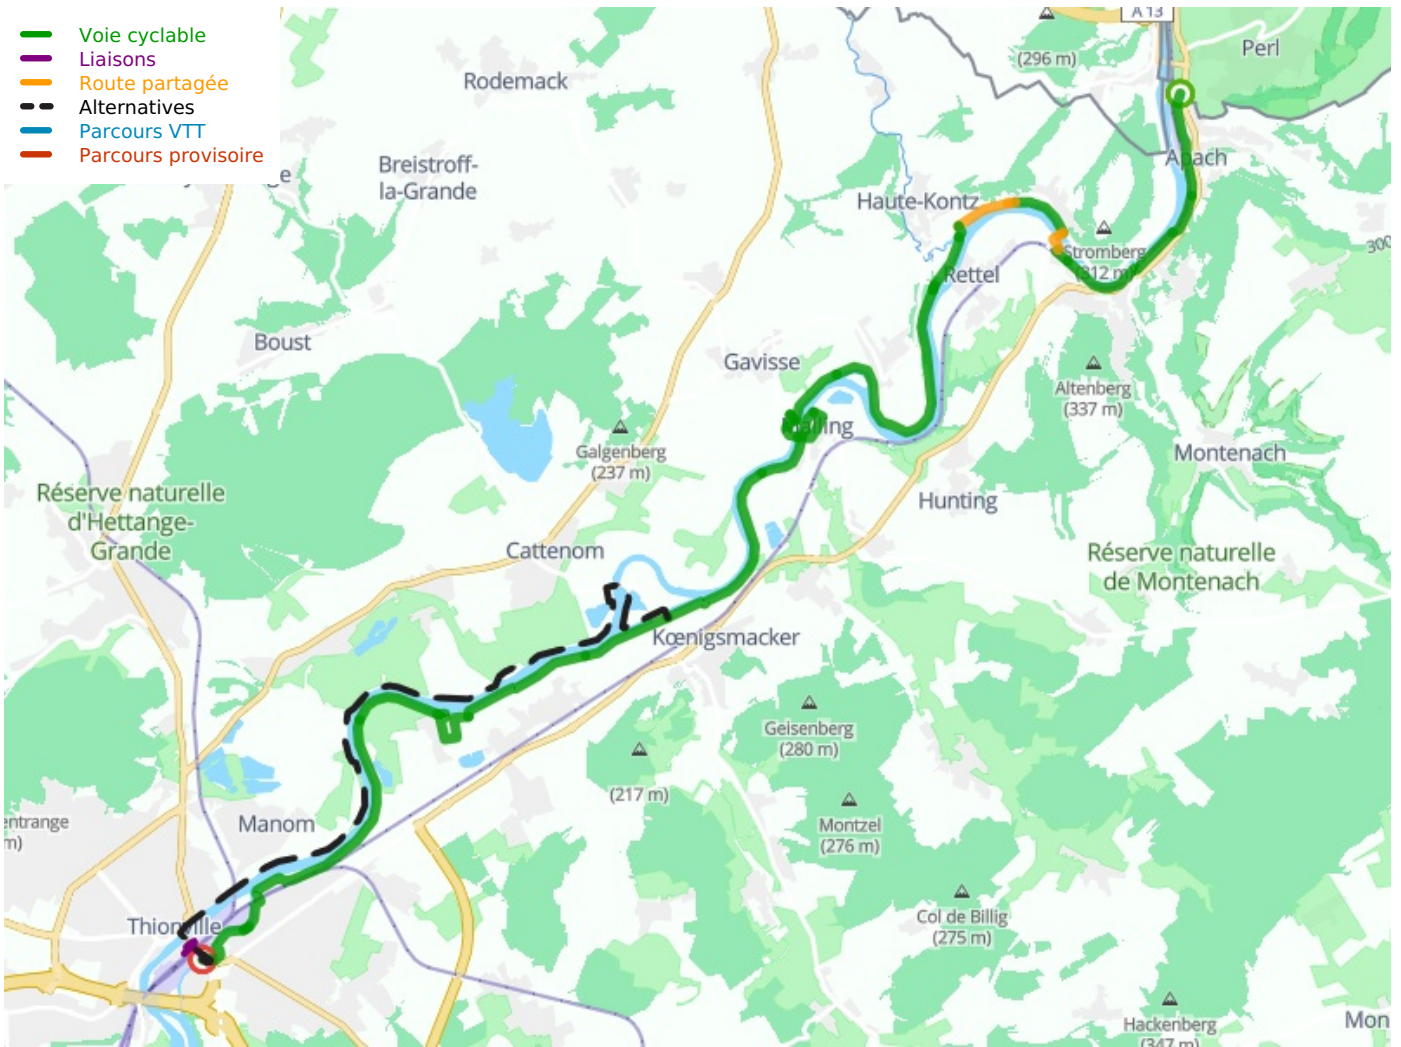

Sierck-les-Bains / Thionville

La Voie Bleue - Moselle-Saône Radweg

□

Départ
Sierck-les-Bains

Arrivée
Thionville

Durée
1 h 42 min

Distance
29,69 Km

Niveau
Mittel / Gute
Grundkondition

Thématique
Mitten in den
Weingärten

- Voie cyclable
- Liaisons
- Route partagée
- - - Alternatives
- Parcours VTT
- Parcours provisoire

Départ
Sierck-les-Bains

Arrivée
Thionville