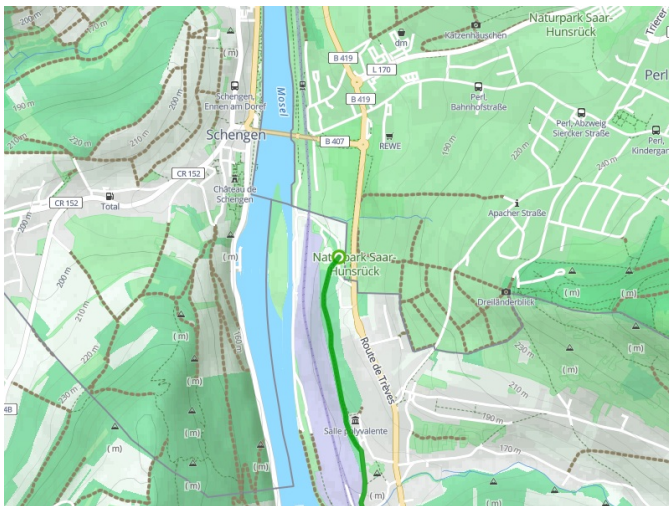

# Sierck-les-Bains / Thionville

## La Voie Bleue - Moselle-Saône Radweg

---

**Départ**  
Sierck-les-Bains

**Arrivée**  
Thionville

**Durée**  
1 h 42 min

**Distance**  
29,69 Km

**Niveau**  
Mittel / Gute  
Grundkondition

**Thématique**  
Mitten in den Weingärten

- Voie cyclable
- Liaisons
- Route partagée
- - - Alternatives
- Parcours VTT
- Parcours provisoire

**Départ**  
Sierck-les-Bains

**Arrivée**  
Thionville