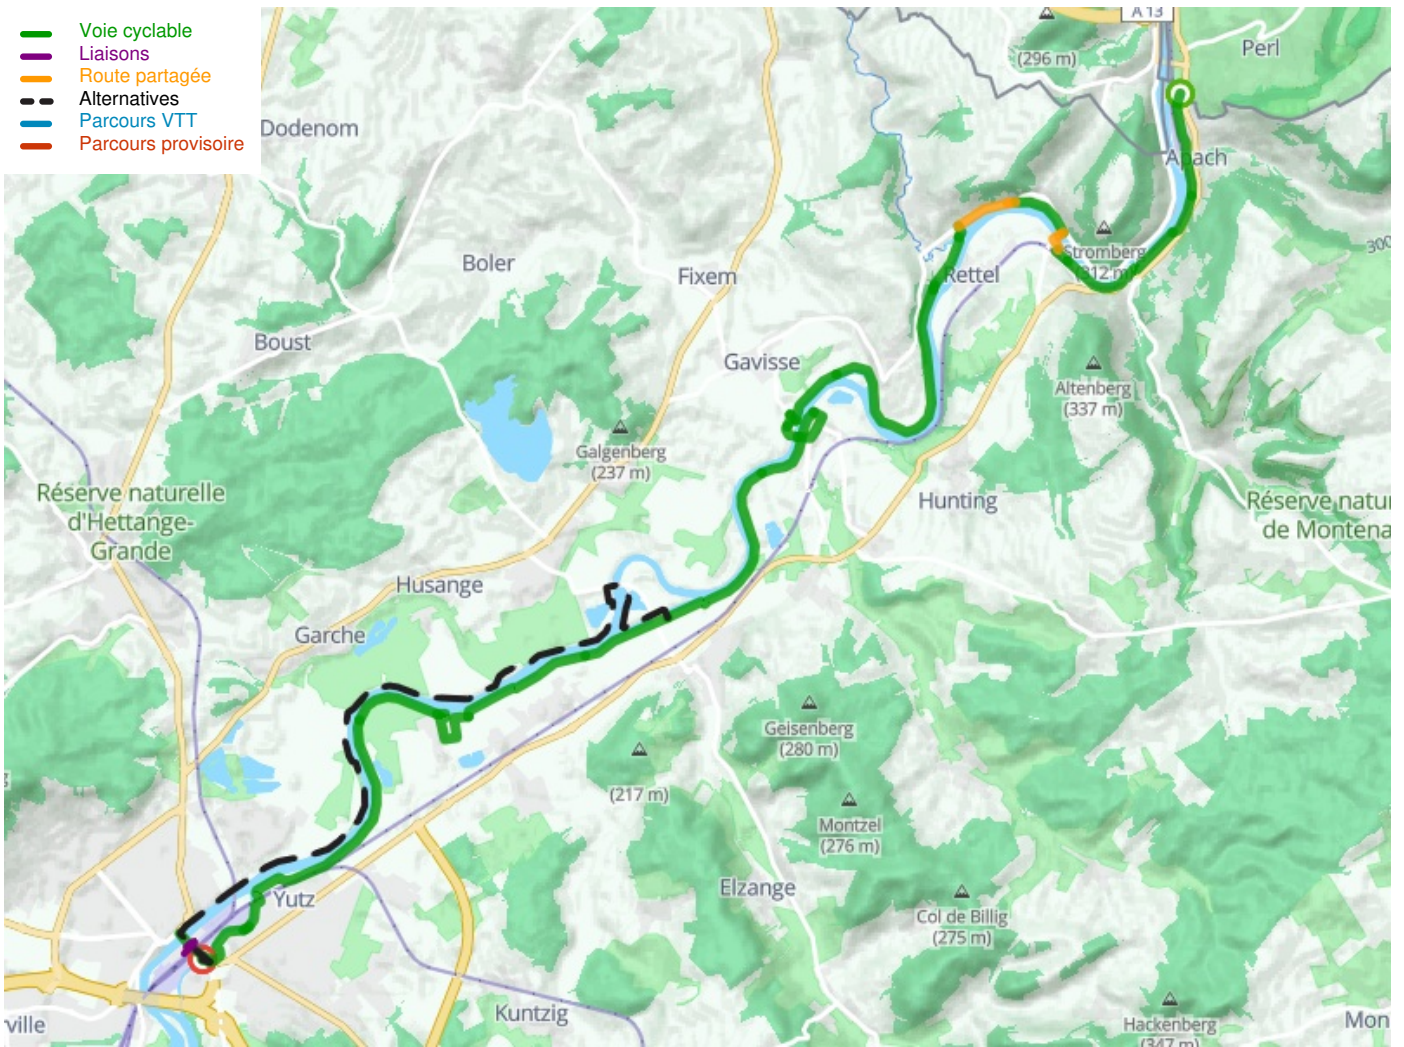

# Sierck-les-Bains / Thionville

## La Voie Bleue - Moselle-Saône Radweg

---

**Départ**  
Sierck-les-Bains

**Arrivée**  
Thionville

**Durée**  
1 h 42 min

**Distance**  
29,69 Km

**Niveau**  
Mittel / Gute  
Grundkondition

**Thématique**  
Mitten in den Weingärten

- Voie cyclable
- Liaisons
- Route partagée
- - - Alternatives
- Parcours VTT
- Parcours provisoire

**Départ**  
Sierck-les-Bains

**Arrivée**  
Thionville