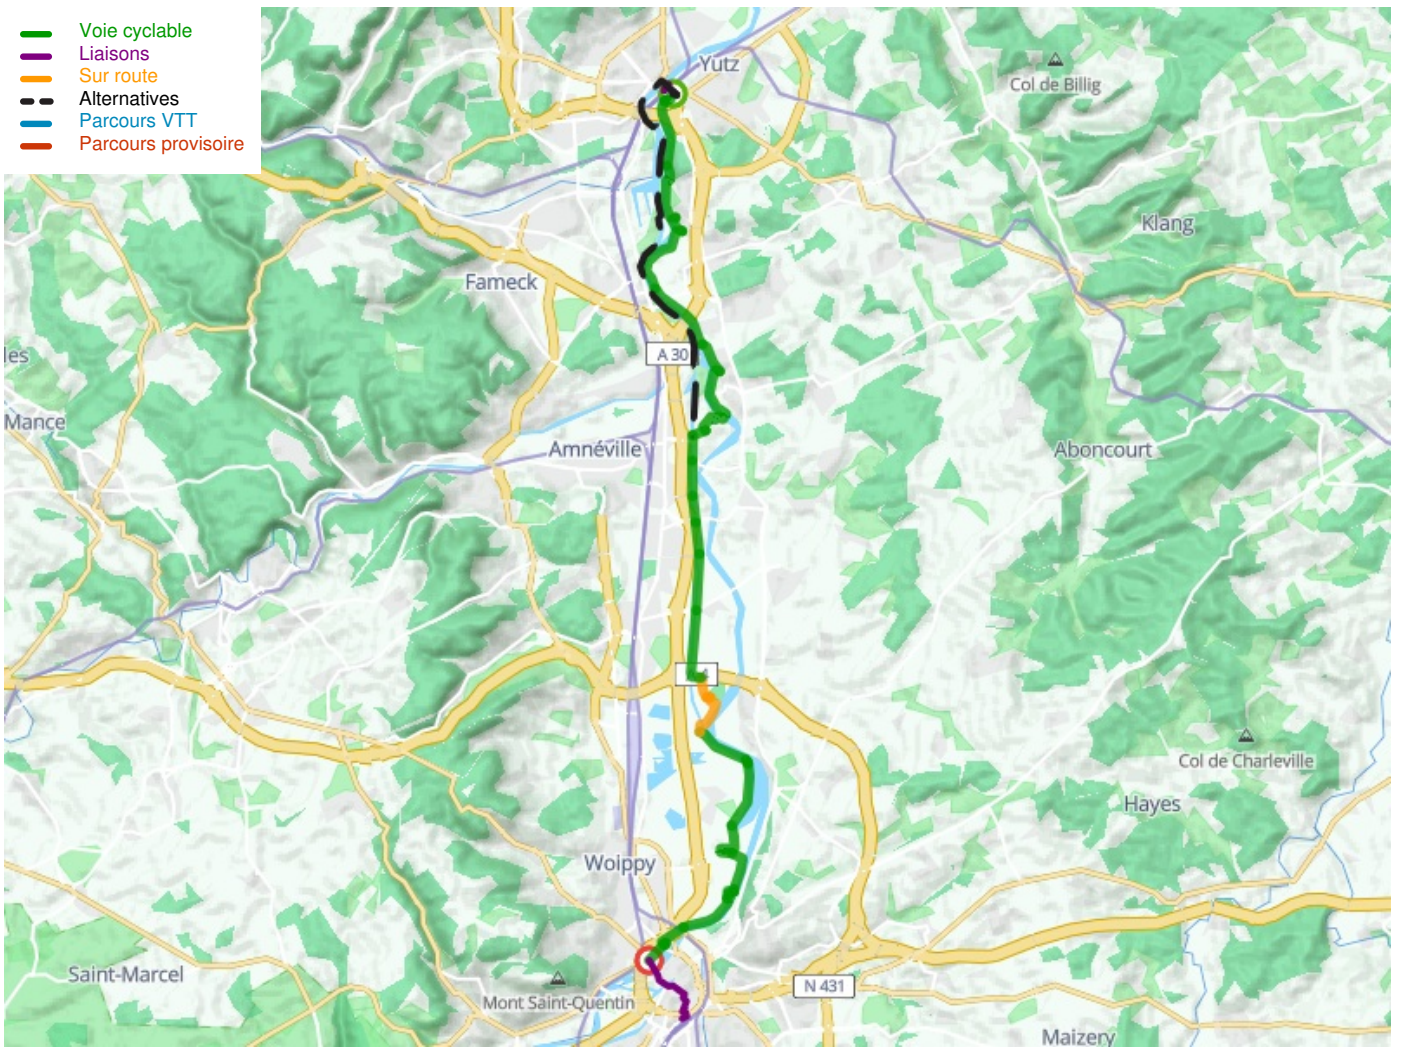

Thionville / Metz

La Voie Bleue - Moselle-Saône Radweg

Départ
Thionville

Arrivée
Metz

Durée
1 h 34 min

Distance
33,74 Km

Niveau
Mittel / Gute
Grundkondition

Thématique
Schlösser & Baudenkmäler

- Voie cyclable
- Liaisons
- Sur route
- - - Alternatives
- Parcours VTT
- Parcours provisoire

**Départ
Thionville**

**Arrivée
Metz**