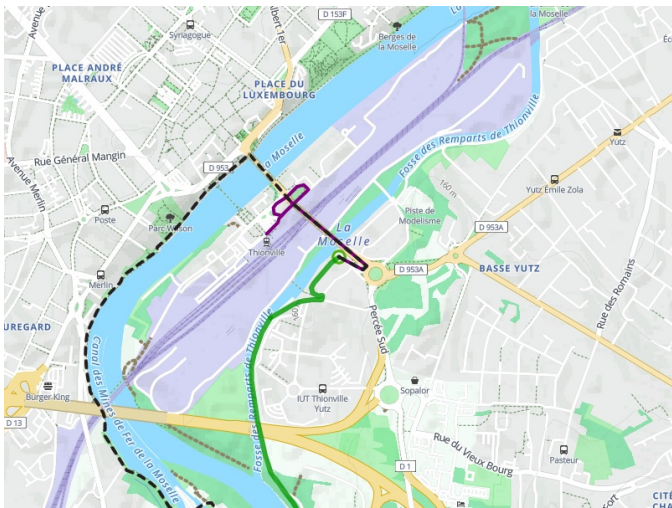

Thionville / Metz

La Voie Bleue - Moselle-Saône Radweg

Départ
Thionville

Arrivée
Metz

Durée
1 h 34 min

Distance
33,74 Km

Niveau
Mittel / Gute
Grundkondition

Thématique
Schlösser & Baudenkmäler

- Voie cyclable
- Liaisons
- Sur route
- - - Alternatives
- Parcours VTT
- Parcours provisoire

**Départ
Thionville**

**Arrivée
Metz**