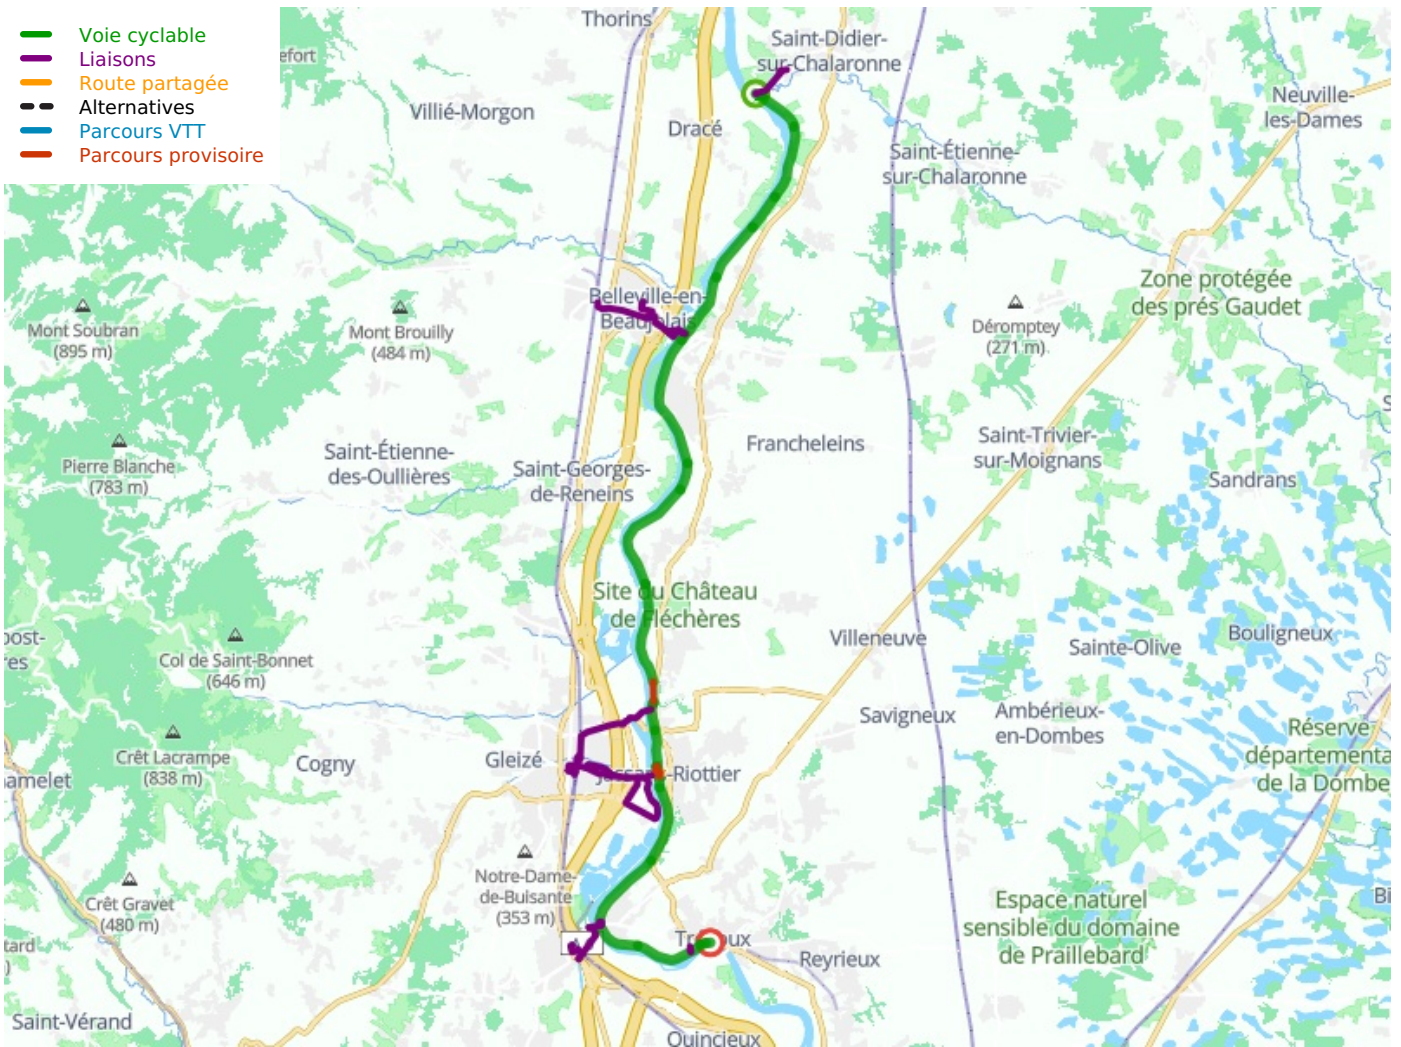

Thoissey / Trévoux

La Voie Bleue - Moselle-Saône Radweg

Départ
Thoissey

Arrivée
Trévoux

Durée
2 h 10 min

Distance
32,54 Km

Niveau
Mittel / Gute
Grundkondition

Thématique
Mitten in den
Weingärten

- Voie cyclable
- Liaisons
- Route partagée
- - - Alternatives
- Parcours VTT
- Parcours provisoire

**Départ
Thoissey**

**Arrivée
Trévoux**