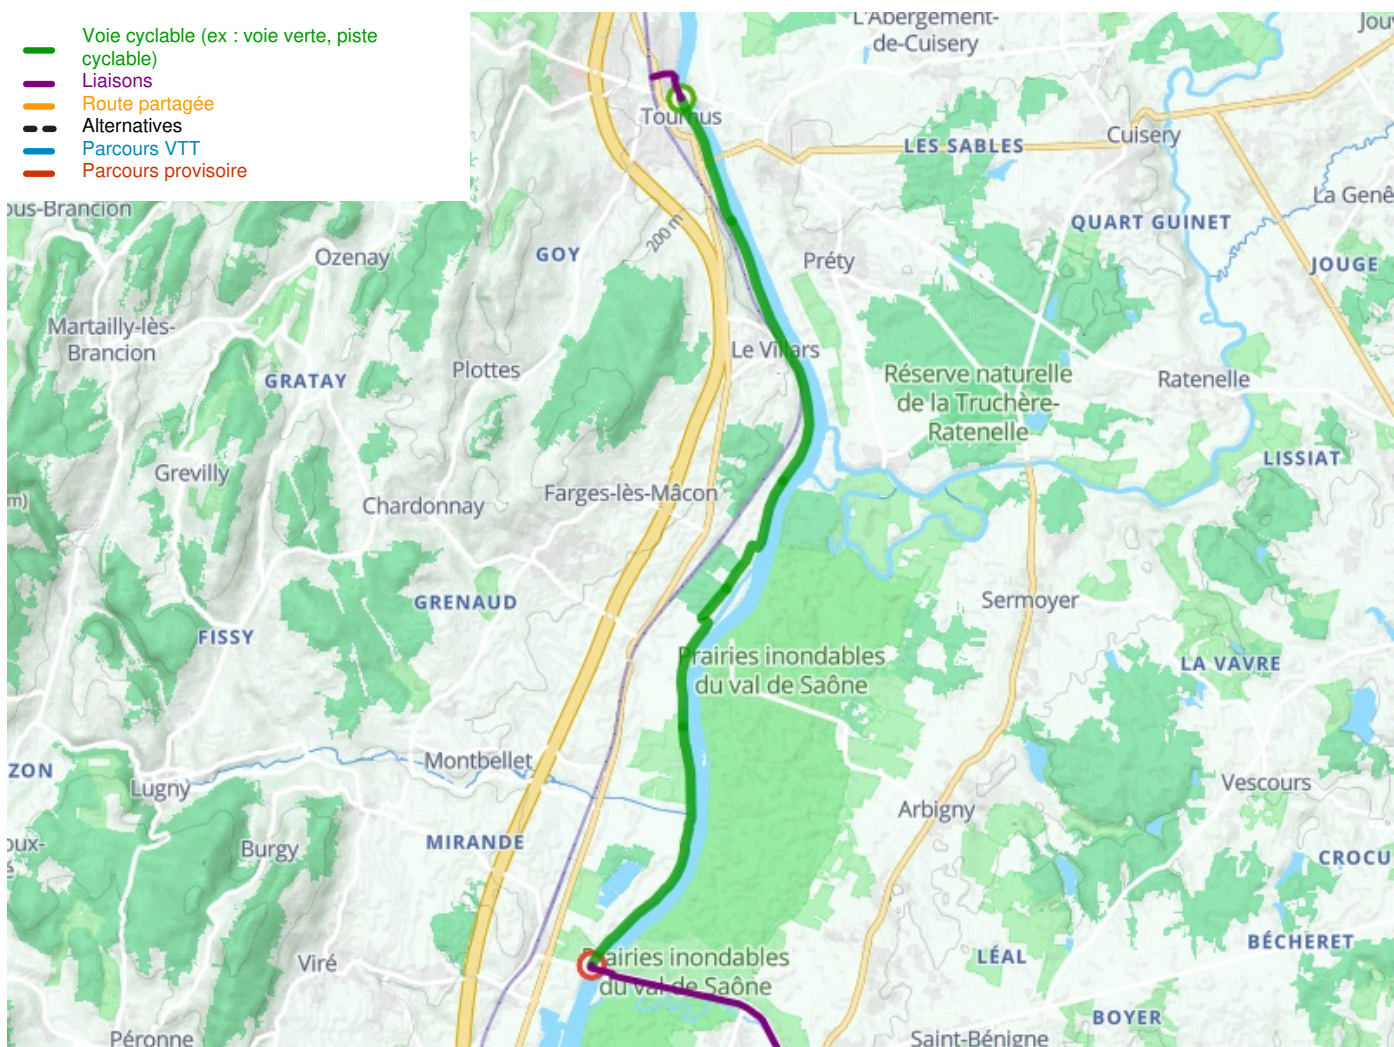

Tournus / Fleurville/Pont-de-Vaux

La Voie Bleue - Moselle-Saône Radweg

Départ
Tournus

Arrivée
Fleurville/Pont-de-Vaux

Durée
58 min

Distance
14,54 Km

Niveau
Anfänger / mit der Familie

- Voie cyclable (ex : voie verte, piste cyclable)
- Liaisons
- Route partagée
- Alternatives
- Parcours VTT
- Parcours provisoire

Départ
Tournus

Arrivée
Fleurville/Pont-de-Vaux