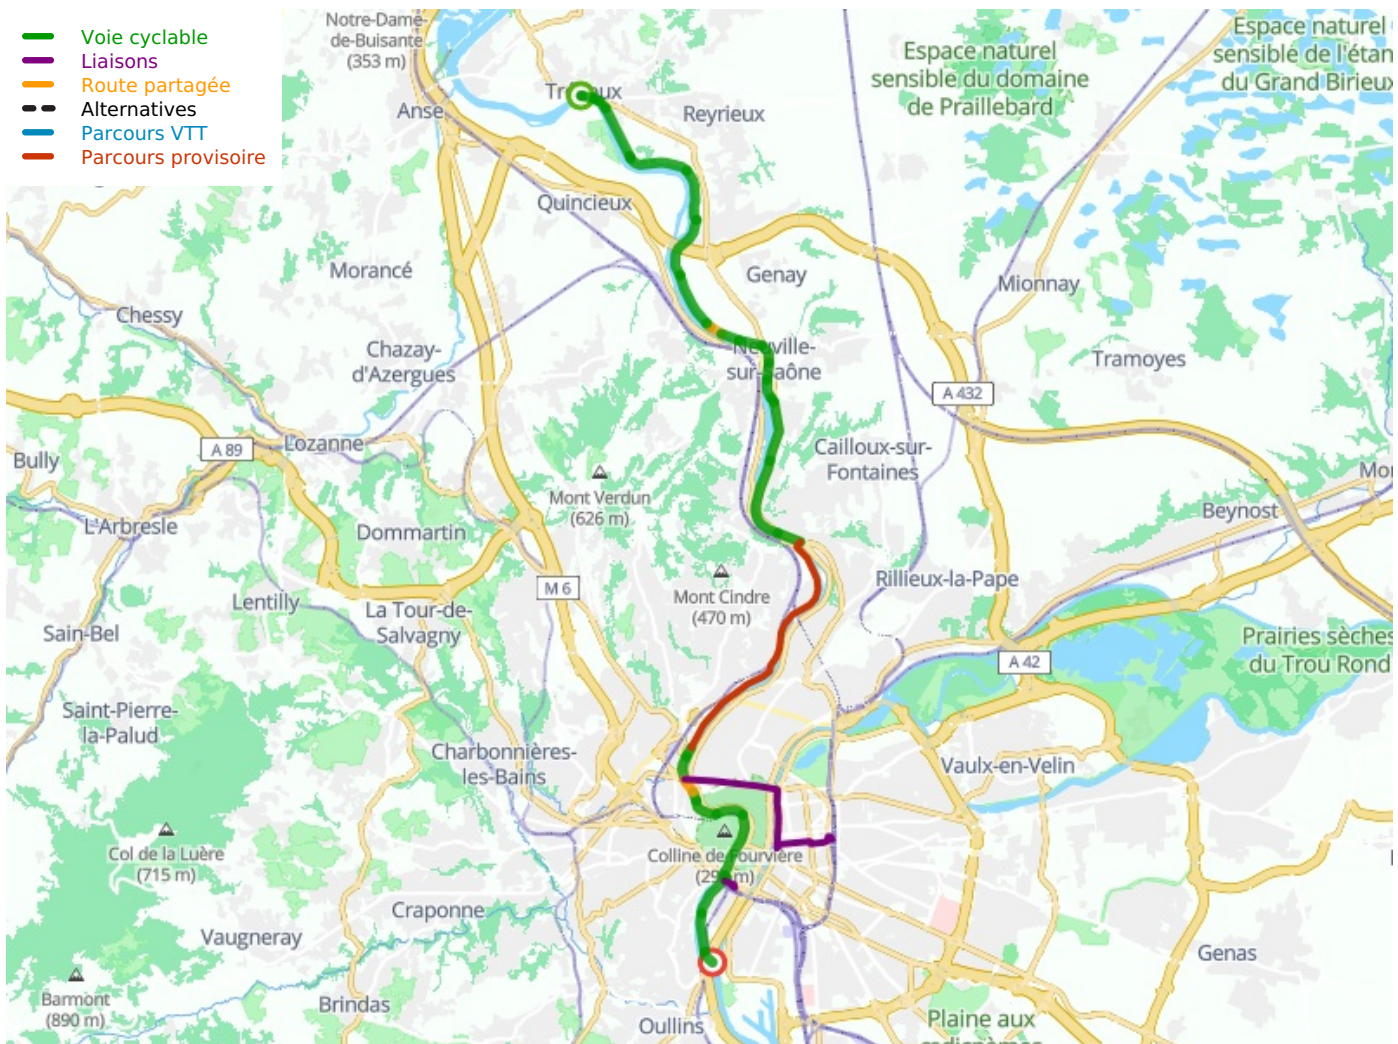

Trévoux / Lyon

La Voie Bleue - Moselle-Saône Radweg

Départ
Trévoux

Arrivée
Lyon

Durée
2 h 10 min

Distance
31,33 Km

Niveau
Mittel / Gute
Grundkondition

Thématique
Malerische Kanäle &
Flüsse

Départ
Trévoux

Arrivée
Lyon