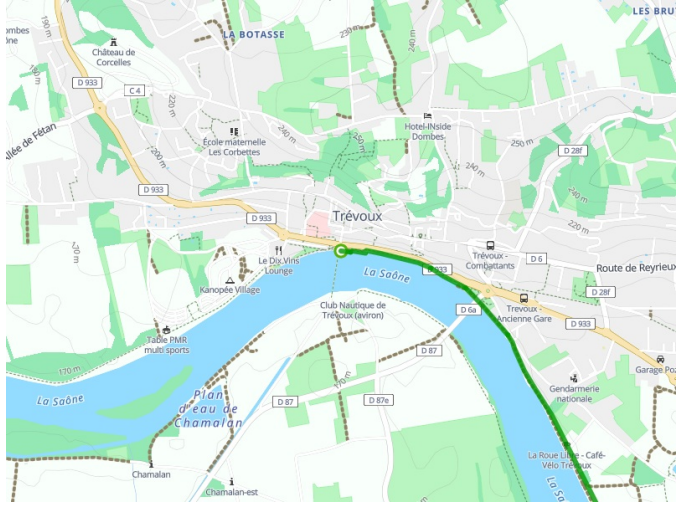

Trévoux / Lyon

La Voie Bleue - Moselle-Saône Radweg

Départ
Trévoux

Arrivée
Lyon

Durée
2 h 10 min

Distance
31,33 Km

Niveau
Mittel / Gute
Grundkondition

Thématique
Malerische Kanäle &
Flüsse

Départ
Trévoux

Arrivée
Lyon