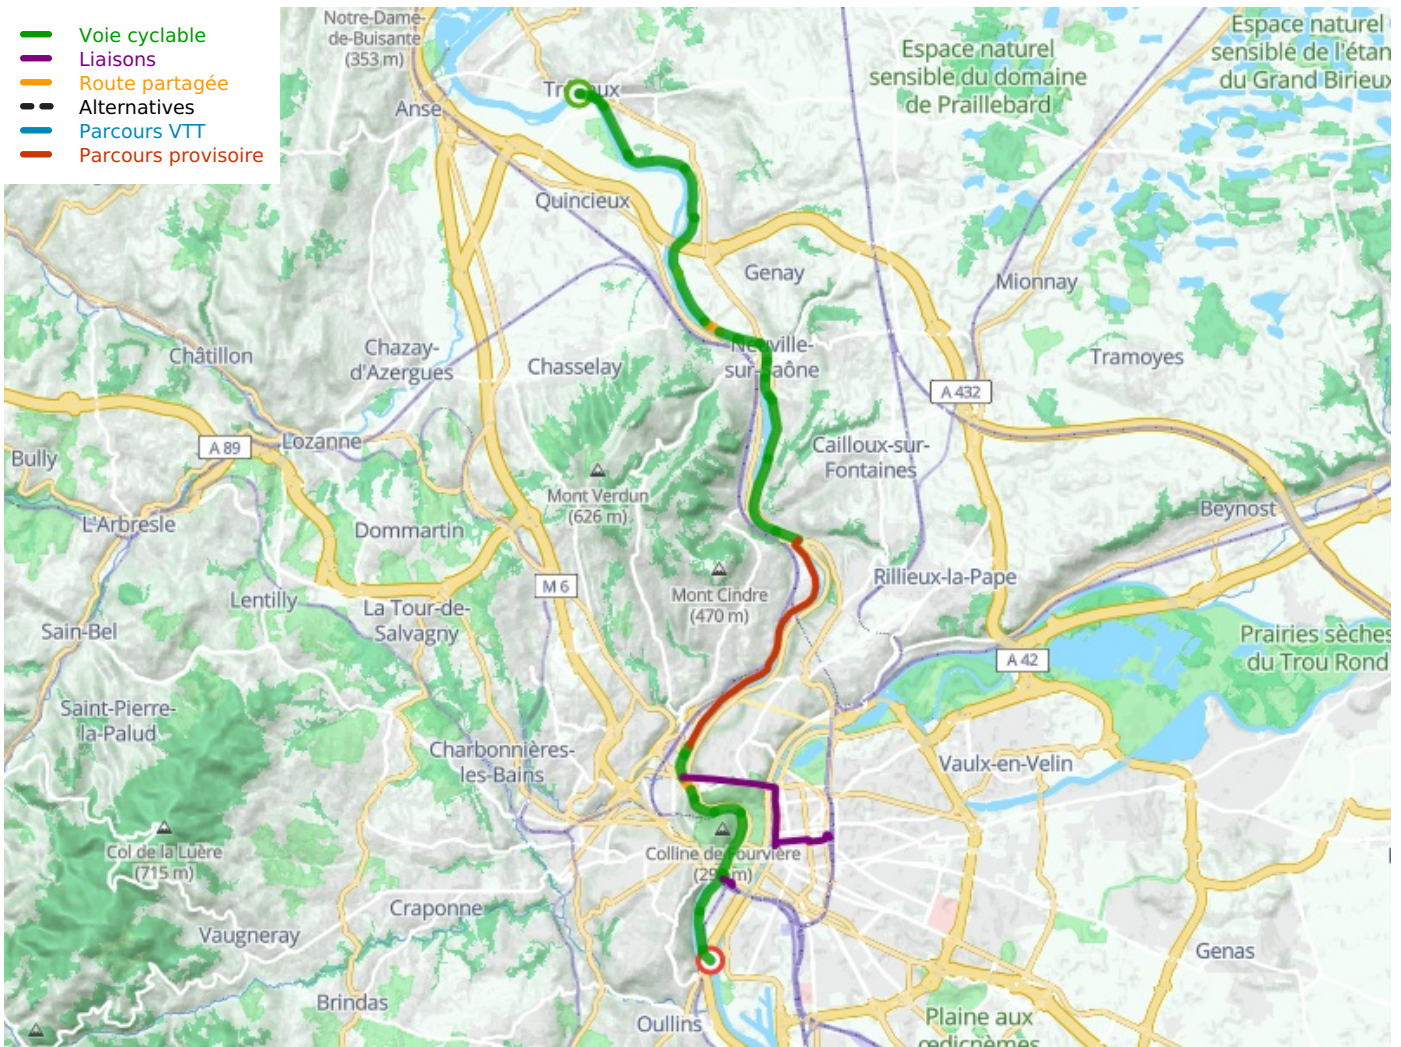

Trévoux / Lyon

La Voie Bleue - Moselle-Saône Radweg

Départ
Trévoux

Arrivée
Lyon

Durée
2 h 10 min

Distance
31,33 Km

Niveau
Mittel / Gute
Grundkondition

Thématique
Malerische Kanäle &
Flüsse

- Voie cyclable
- Liaisons
- Route partagée
- - - Alternatives
- Parcours VTT
- Parcours provisoire

Départ Trévoux

Arrivée Lyon