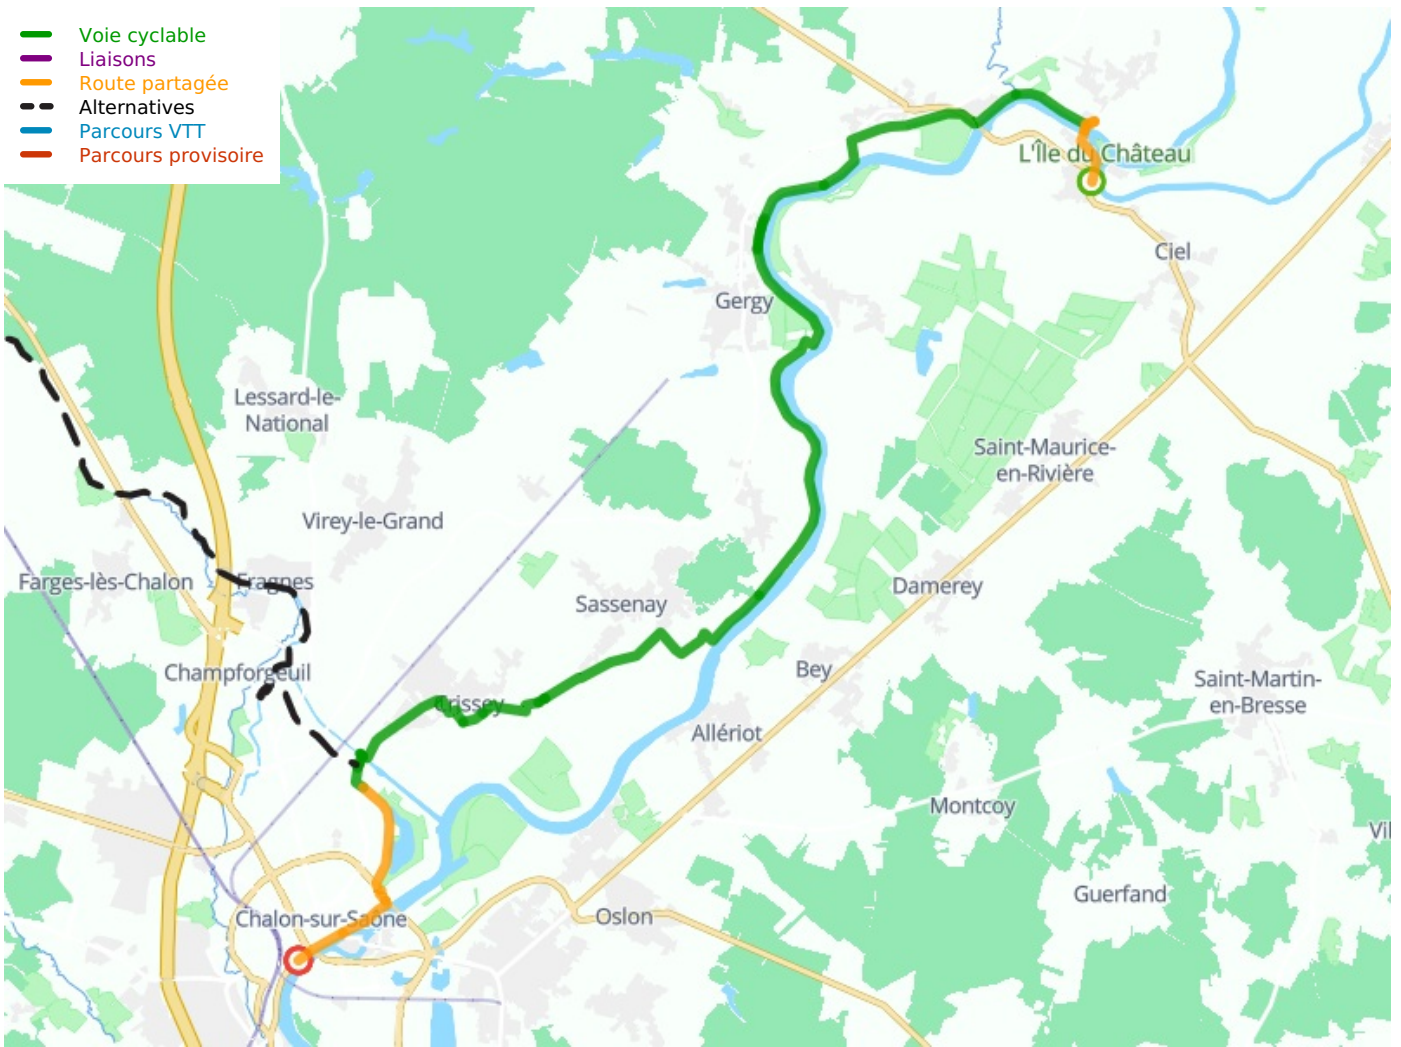

# Verdun-sur-le-Doubs / Chalon-sur-Saône

## La Voie Bleue - Moselle-Saône Radweg

---

**Départ**  
Verdun-sur-le-Doubs

**Arrivée**  
Chalon-sur-Saône

**Durée**  
1 h 58 min

**Distance**  
29,57 Km

**Thématique**  
Malerische Kanäle &  
Flüsse

- Voie cyclable
- Liaisons
- Route partagée
- - - Alternatives
- Parcours VTT
- Parcours provisoire

**Départ**  
Verdun-sur-le-Doubs

**Arrivée**  
Chalon-sur-Saône