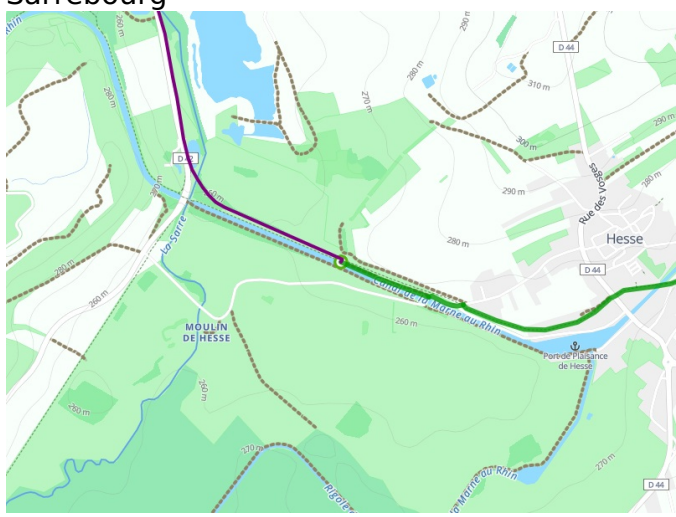

Sarrebourg / Saverne

Le canal de la Marne au Rhin à vélo

□

Départ
Sarrebouurg

Arrivée
Saverne

Durée
2 h 09 min

Distance
31,79 Km

Niveau
Anfänger / mit der
Familie

Thématique
Malerische Kanäle &
Flüsse

Départ Sarrebourg

Arrivée Saverne