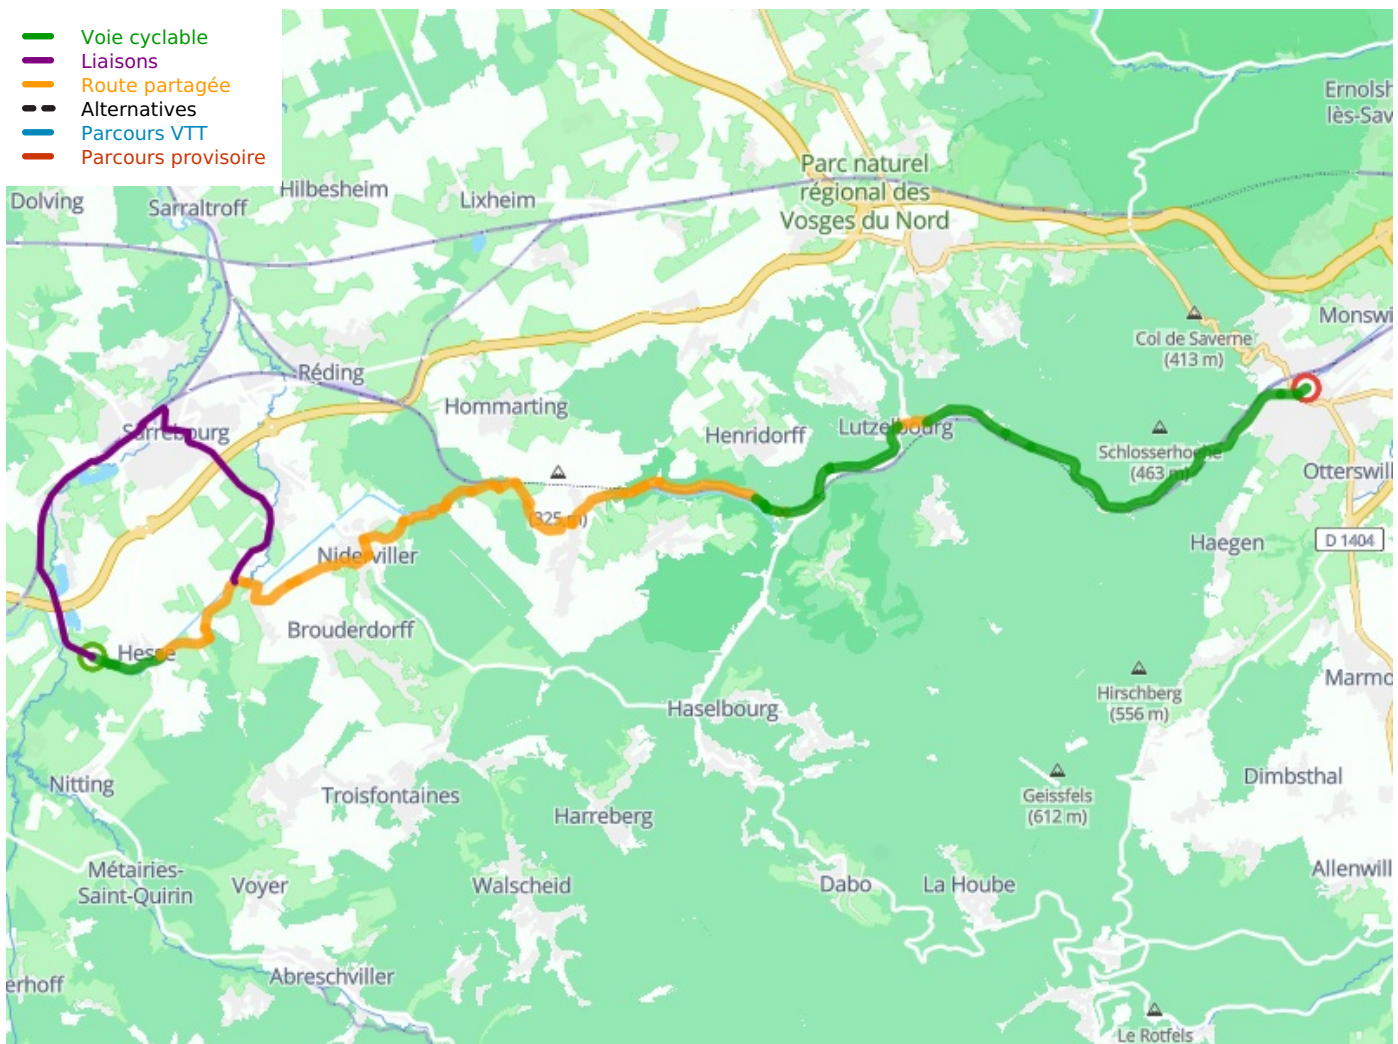

Sarrebourg / Saverne

Le canal de la Marne au Rhin à vélo

□

Départ
Sarrebouurg

Arrivée
Saverne

Durée
2 h 09 min

Distance
31,79 Km

Niveau
Anfänger / mit der
Familie

Thématique
Malerische Kanäle &
Flüsse

Départ Sarrebourg

Arrivée Saverne