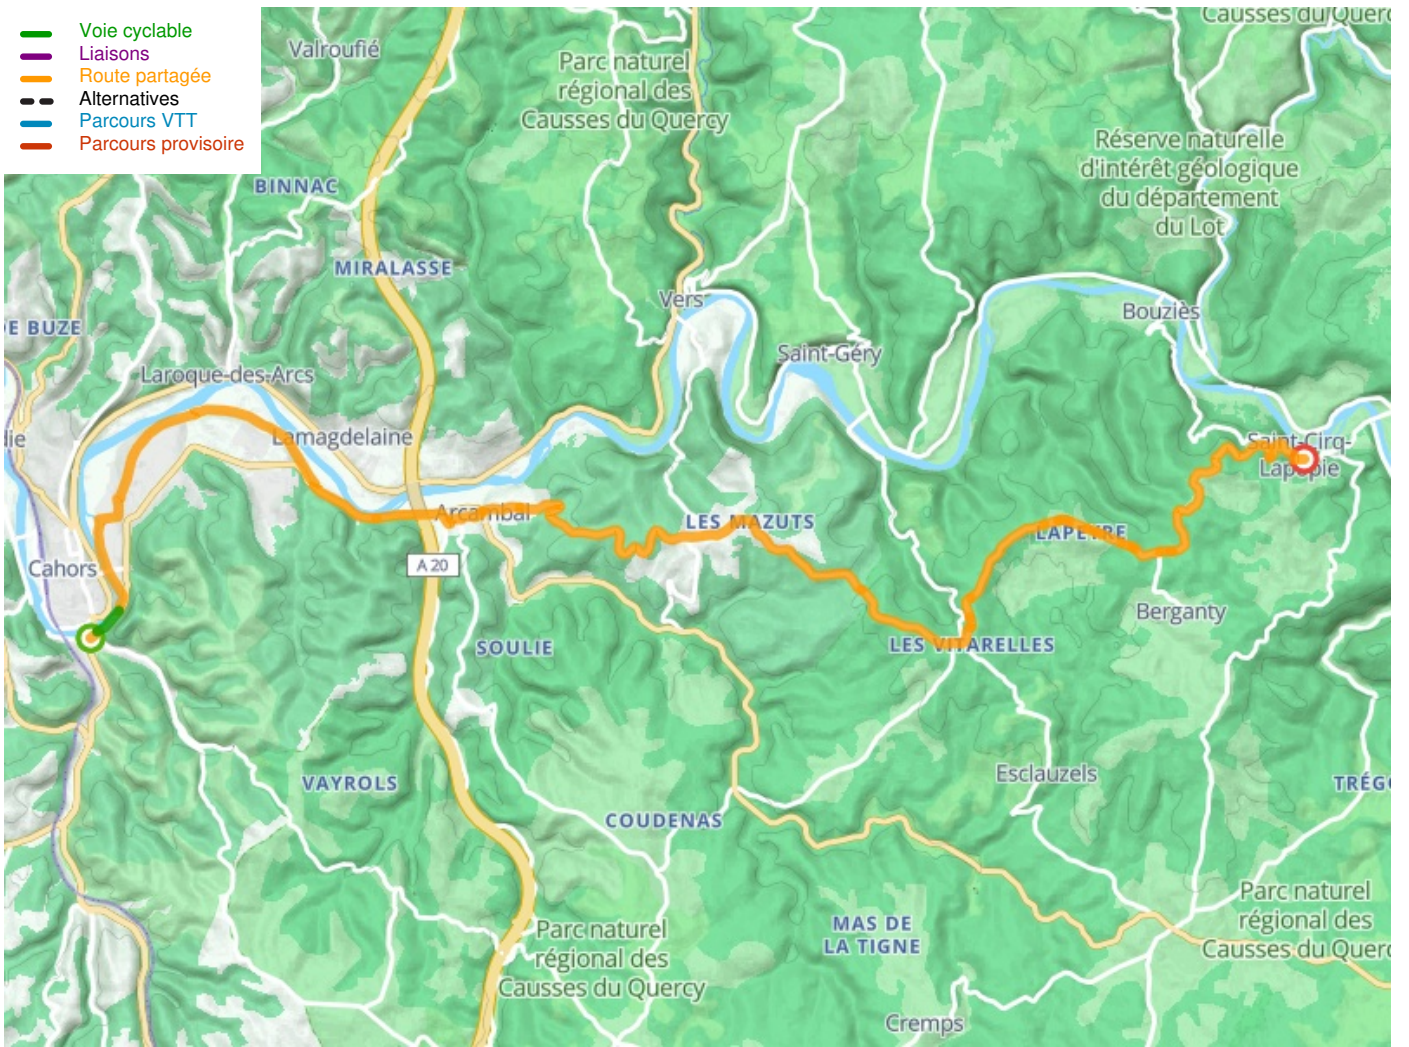

Cahors / Saint-Cirq-Lapopie

Lot-Tal Radweg

Départ
Cahors

Arrivée
Saint-Cirq-Lapopie

Durée
1 h 51 min

Distance
27,74 Km

Niveau
Anspruchsvoll

Thématique
Malerische Kanäle &
Flüsse

- Voie cyclable
- Liaisons
- Route partagée
- - - Alternatives
- Parcours VTT
- Parcours provisoire

**Départ
Cahors**

**Arrivée
Saint-Cirq-Lapopie**