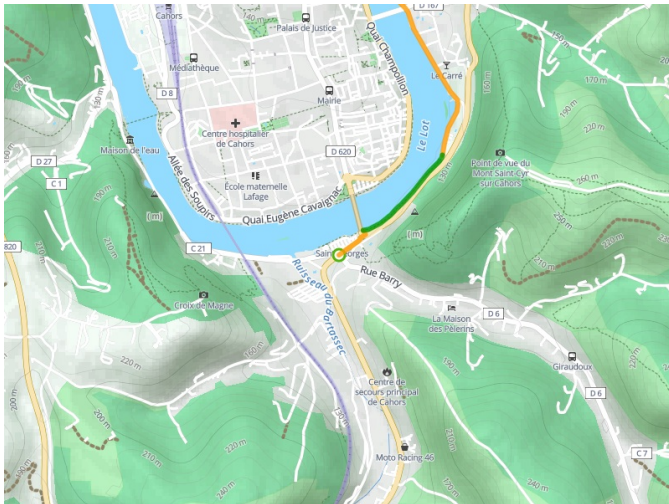

Cahors / Saint-Cirq-Lapopie

Lot-Tal Radweg

Départ
Cahors

Arrivée
Saint-Cirq-Lapopie

Durée
1 h 51 min

Distance
27,74 Km

Niveau
Anspruchsvoll

Thématique
Malerische Kanäle &
Flüsse

- Voie cyclable
- Liaisons
- Route partagée
- Alternatives
- Parcours VTT
- Parcours provisoire

**Départ
Cahors**

**Arrivée
Saint-Cirq-Lapopie**