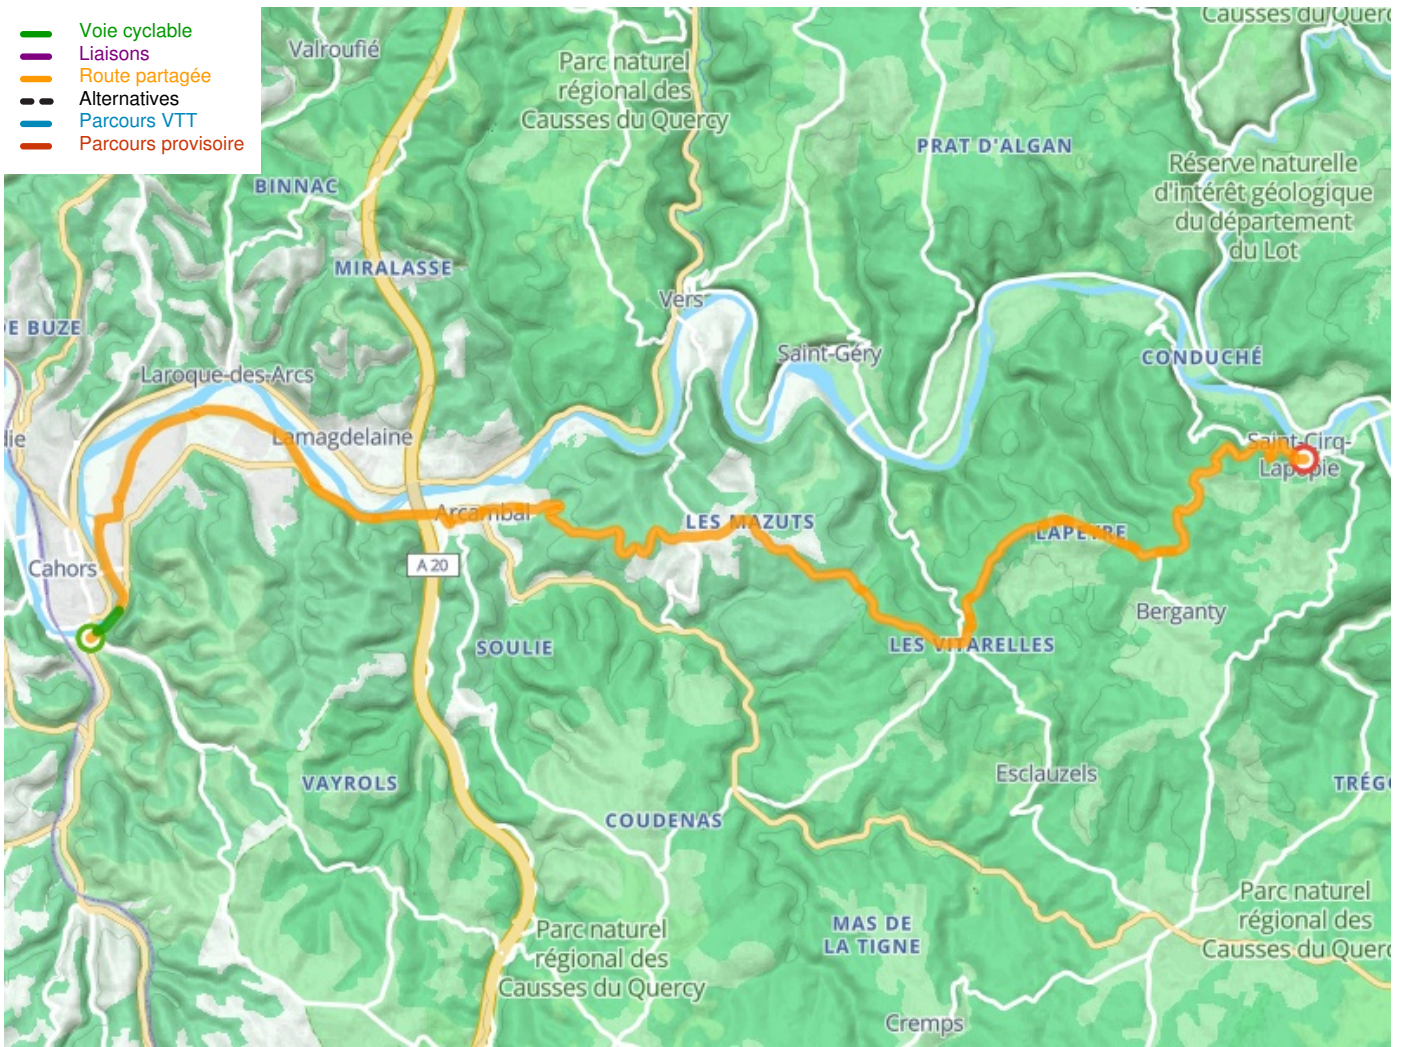

Cahors / Saint-Cirq-Lapopie

Lot-Tal Radweg

Départ
Cahors

Arrivée
Saint-Cirq-Lapopie

Durée
1 h 51 min

Distance
27,74 Km

Niveau
Anspruchsvoll

Thématique
Malerische Kanäle &
Flüsse

- Voie cyclable
- Liaisons
- Route partagée
- Alternatives
- Parcours VTT
- Parcours provisoire

**Départ
Cahors**

**Arrivée
Saint-Cirq-Lapopie**