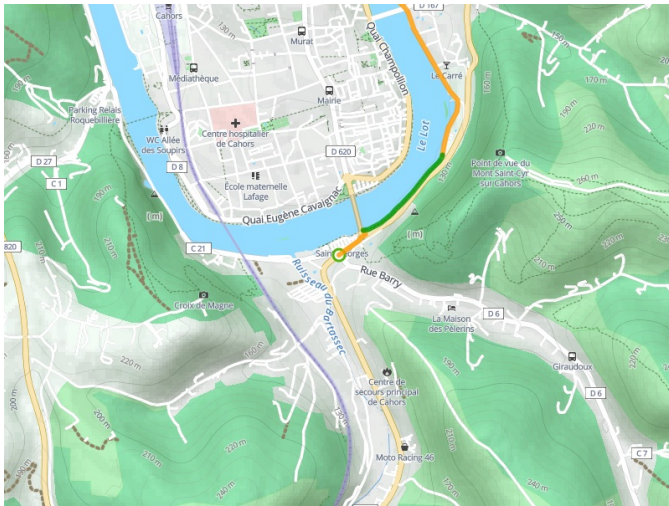

Cahors / Saint-Cirq-Lapopie

Lot-Tal Radweg

Départ
Cahors

Arrivée
Saint-Cirq-Lapopie

Durée
1 h 51 min

Distance
27,74 Km

Niveau
Anspruchsvoll

Thématique
Malerische Kanäle &
Flüsse

- Voie cyclable
- Liaisons
- Route partagée
- - - Alternatives
- Parcours VTT
- Parcours provisoire

**Départ
Cahors**

**Arrivée
Saint-Cirq-Lapopie**