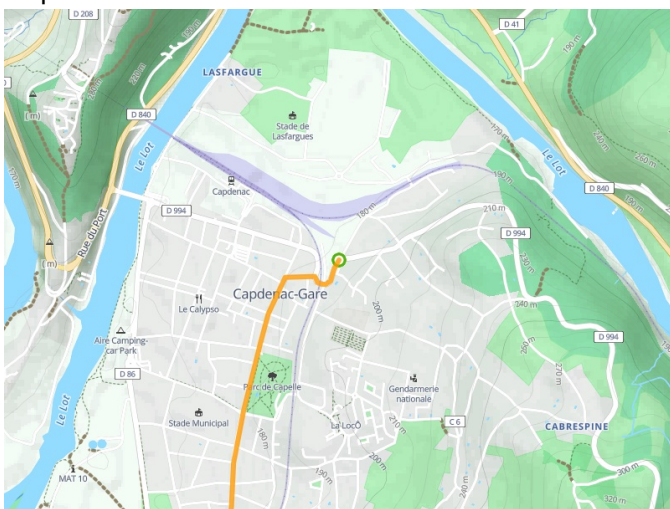

Capdenac-Gare / Flagnac

Lot-Tal Radweg

Départ
Capdenac-Gare

Arrivée
Flagnac

Durée
2 h 26 min

Distance
36,52 Km

Niveau
Mittel / Gute
Grundkondition

Thématique
Malerische Kanäle &
Flüsse

Départ
Capdenac-Gare

Arrivée
Flagnac