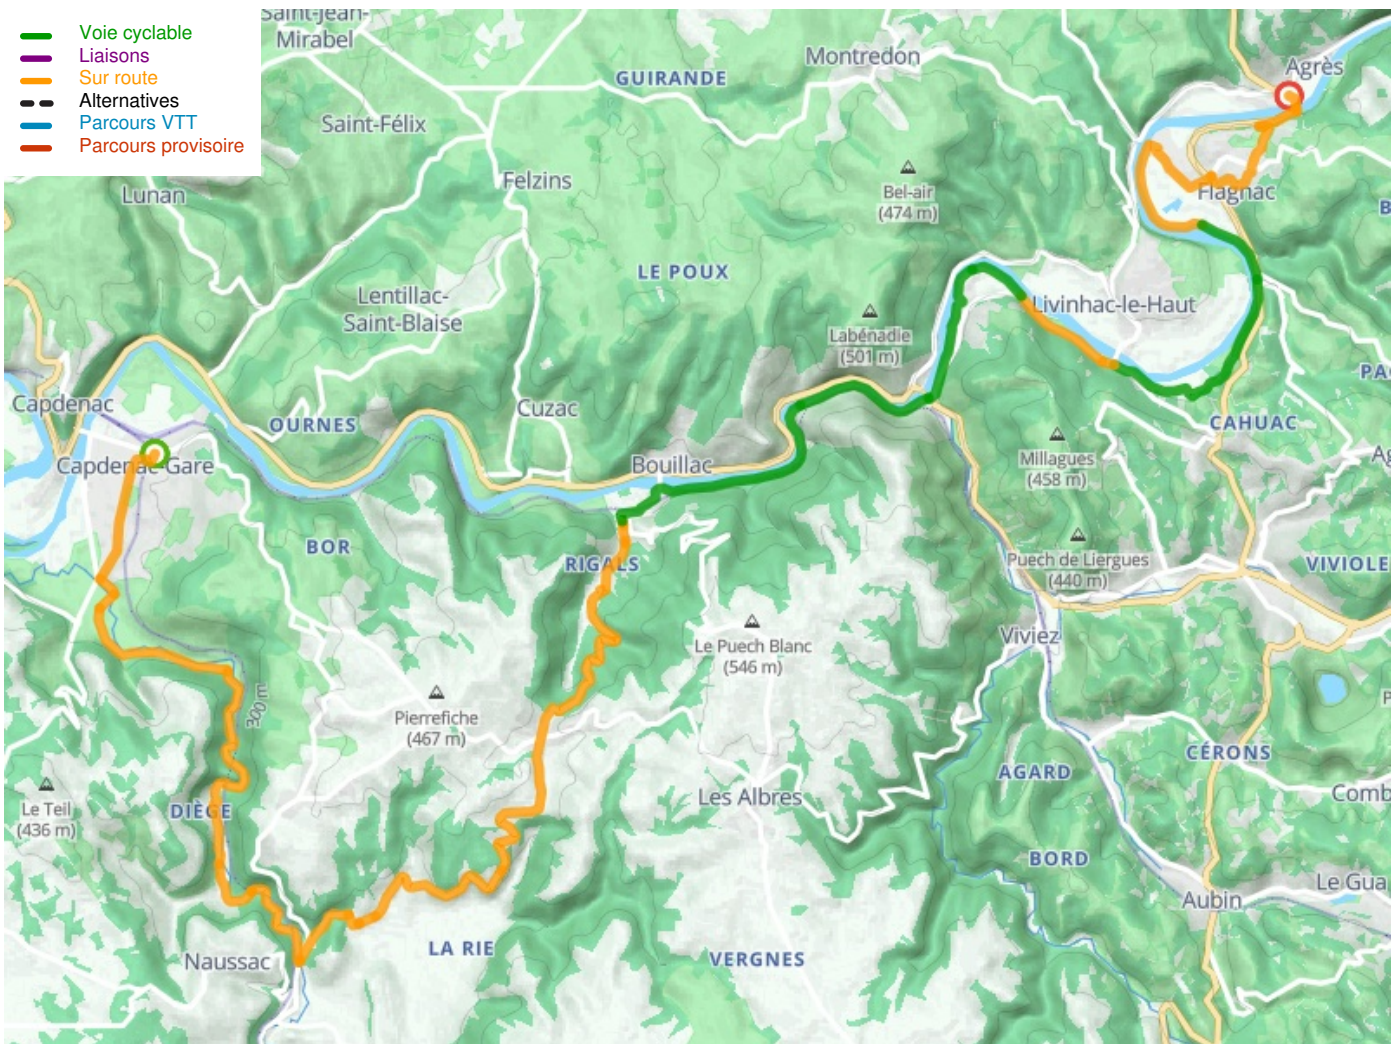

Capdenac-Gare / Flagnac

Lot-Tal Radweg

Départ
Capdenac-Gare

Arrivée
Flagnac

Durée
2 h 26 min

Distance
36,52 Km

Niveau
Mittel / Gute
Grundkondition

Thématique
Malerische Kanäle &
Flüsse

Départ
Capdenac-Gare

Arrivée
Flagnac