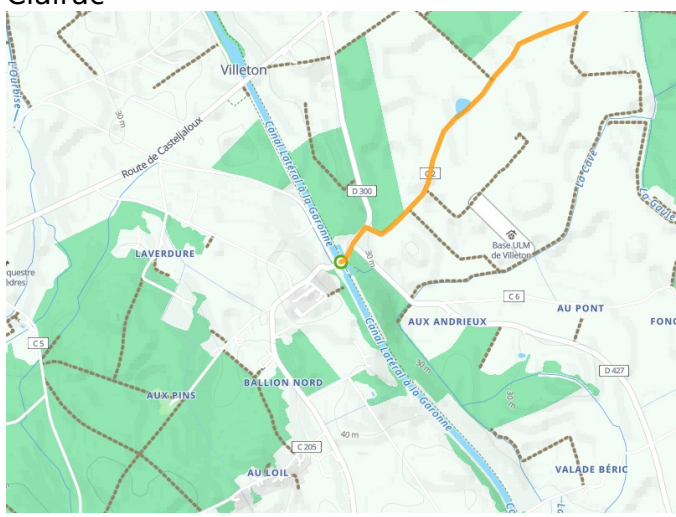

Clairac / Aiguillon

Lot-Tal Radweg

Départ
Clairac

Arrivée
Aiguillon

Durée
1 h 23 min

Distance
20,82 Km

Niveau
Mittel / Gute
Grundkondition

Thématique
Mitten in den
Weingärten, Malerische
Kanäle & Flüsse

Départ Clairac

Arrivée Aiguillon