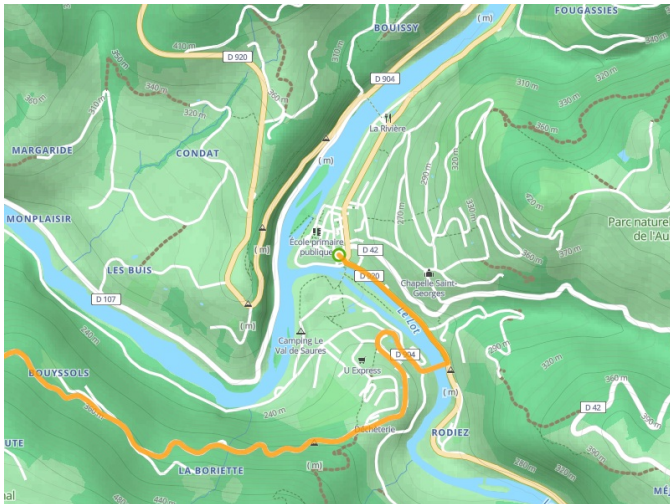

# Entraygues-sur-Truyère / Espalion

## Lot-Tal Radweg

---

**Départ**  
Entraygues-sur-Truyère

**Arrivée**  
Espalion

**Durée**  
2 h 31 min

**Distance**  
37,96 Km

**Niveau**  
Mittel / Gute  
Grundkondition

**Thématique**  
Malerische Kanäle &  
Flüsse

- Voie cyclable
- Liaisons
- Sur route
- Alternatives
- Parcours VTT
- Parcours provisoire

**Départ**  
Entraygues-sur-Truyère

**Arrivée**  
Espalion