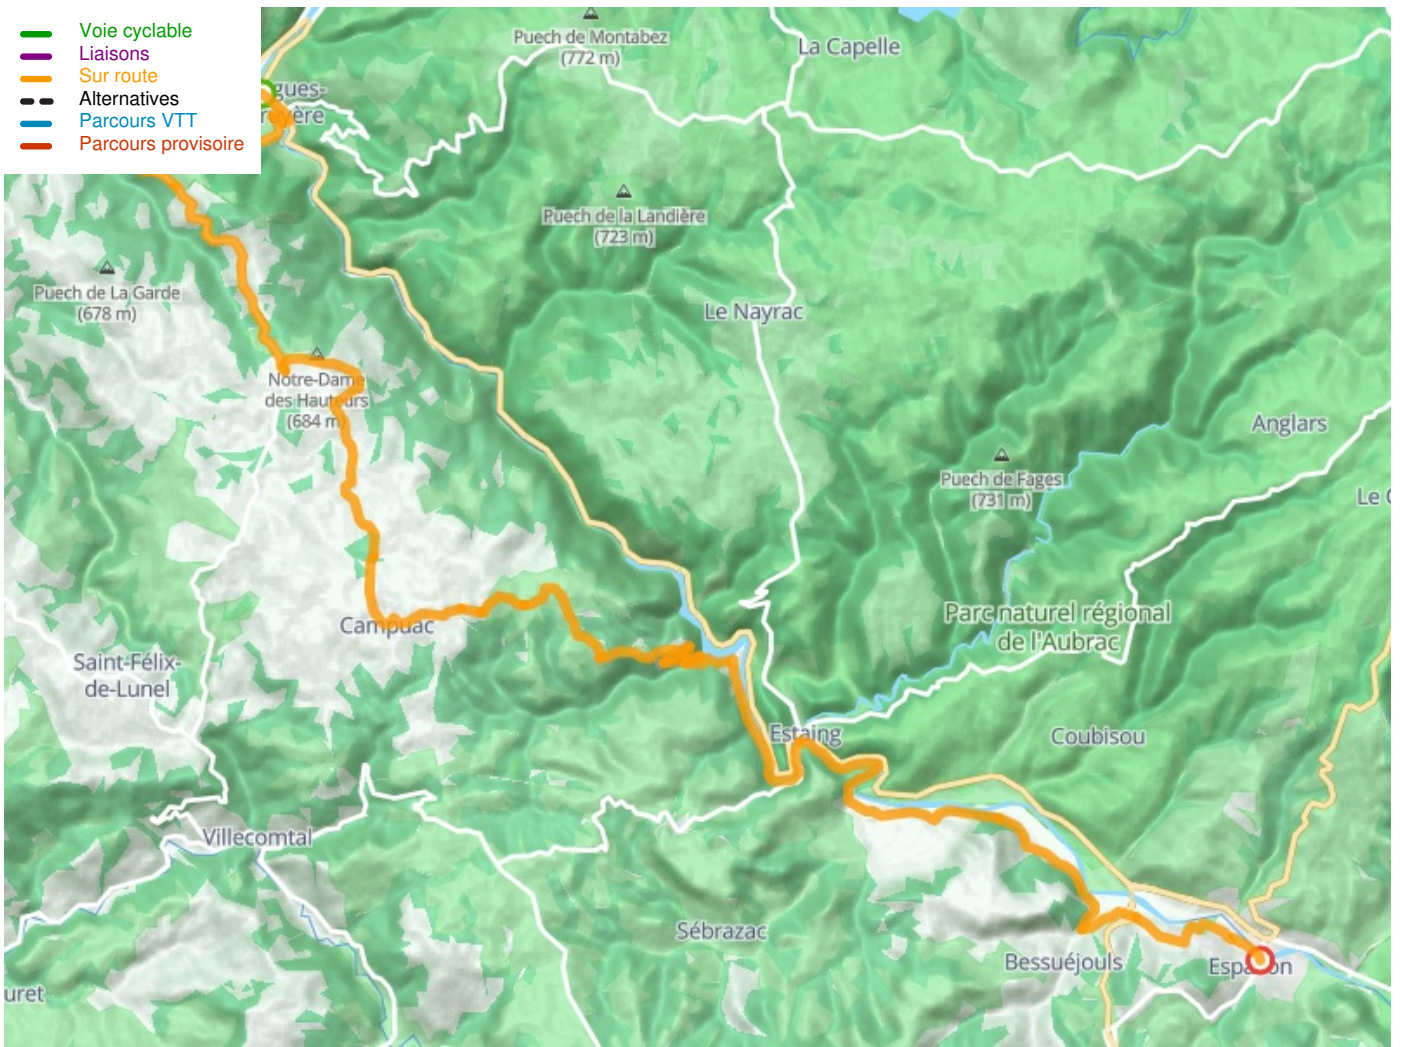

# Entraygues-sur-Truyère / Espalion

## Lot-Tal Radweg

---

**Départ**  
Entraygues-sur-Truyère

**Arrivée**  
Espalion

**Durée**  
2 h 31 min

**Distance**  
37,96 Km

**Niveau**  
Mittel / Gute  
Grundkondition

**Thématique**  
Malerische Kanäle &  
Flüsse

- Voie cyclable
- Liaisons
- Sur route
- Alternatives
- Parcours VTT
- Parcours provisoire

**Départ**  
Entraygues-sur-Truyère

**Arrivée**  
Espalion