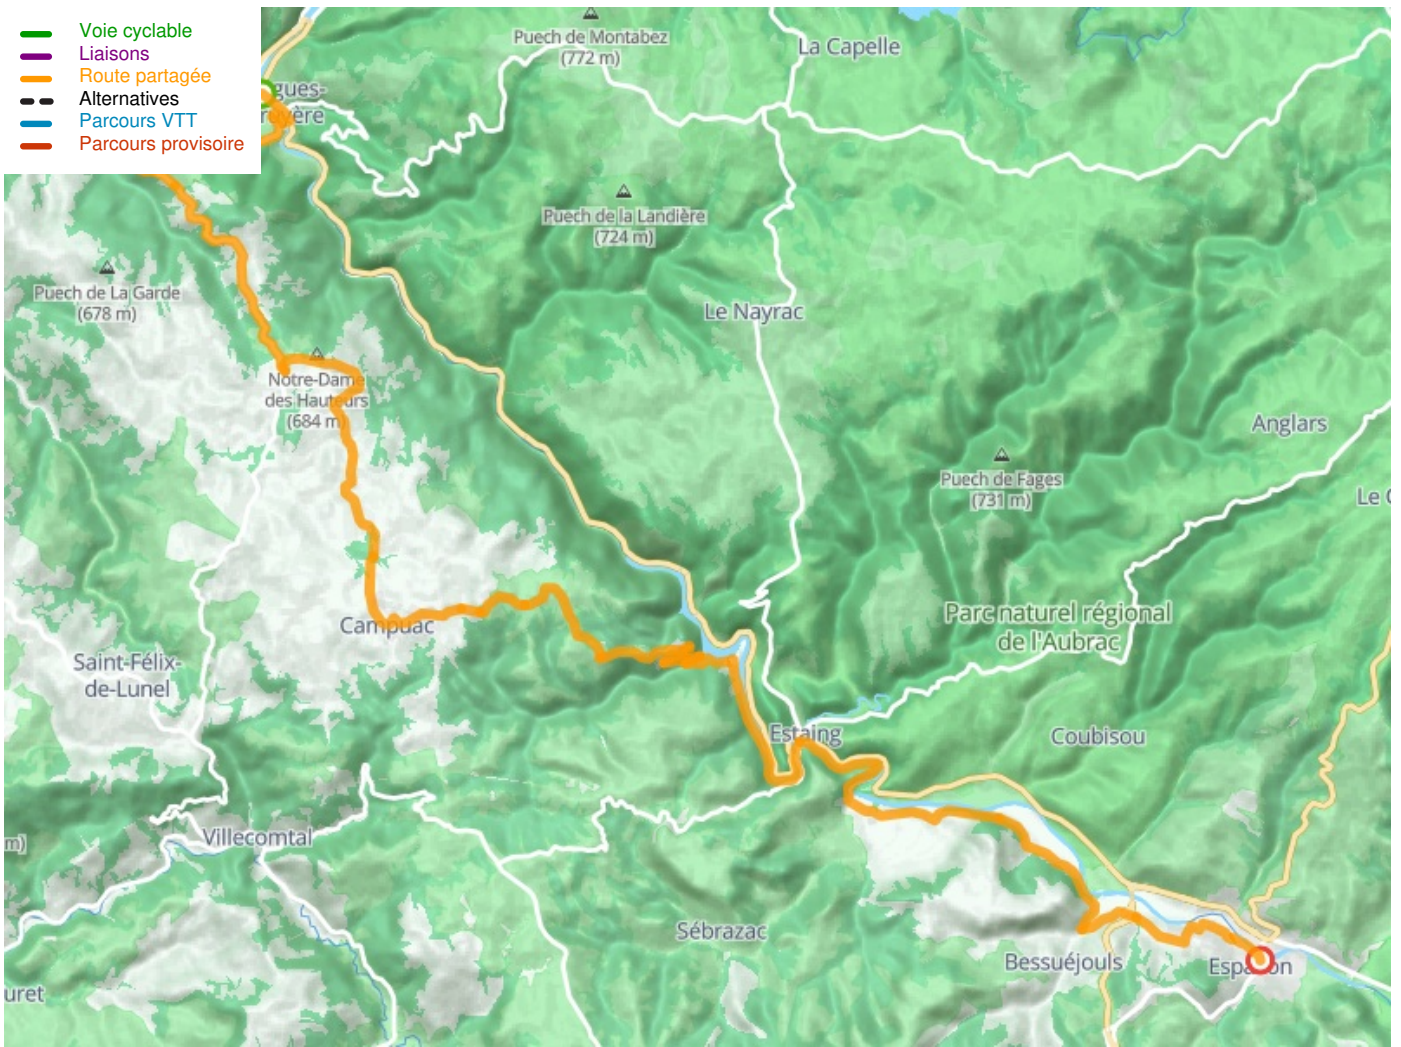

Entraygues-sur-Truyère / Espalion

Lot-Tal Radweg

Départ
Entraygues-sur-Truyère

Arrivée
Espalion

Durée
2 h 31 min

Distance
37,96 Km

Niveau
Anspruchsvoll

Thématique
Malerische Kanäle &
Flüsse

- Voie cyclable
- Liaisons
- Route partagée
- Alternatives
- Parcours VTT
- Parcours provisoire

Départ
Entraygues-sur-Truyère

Arrivée
Espalion