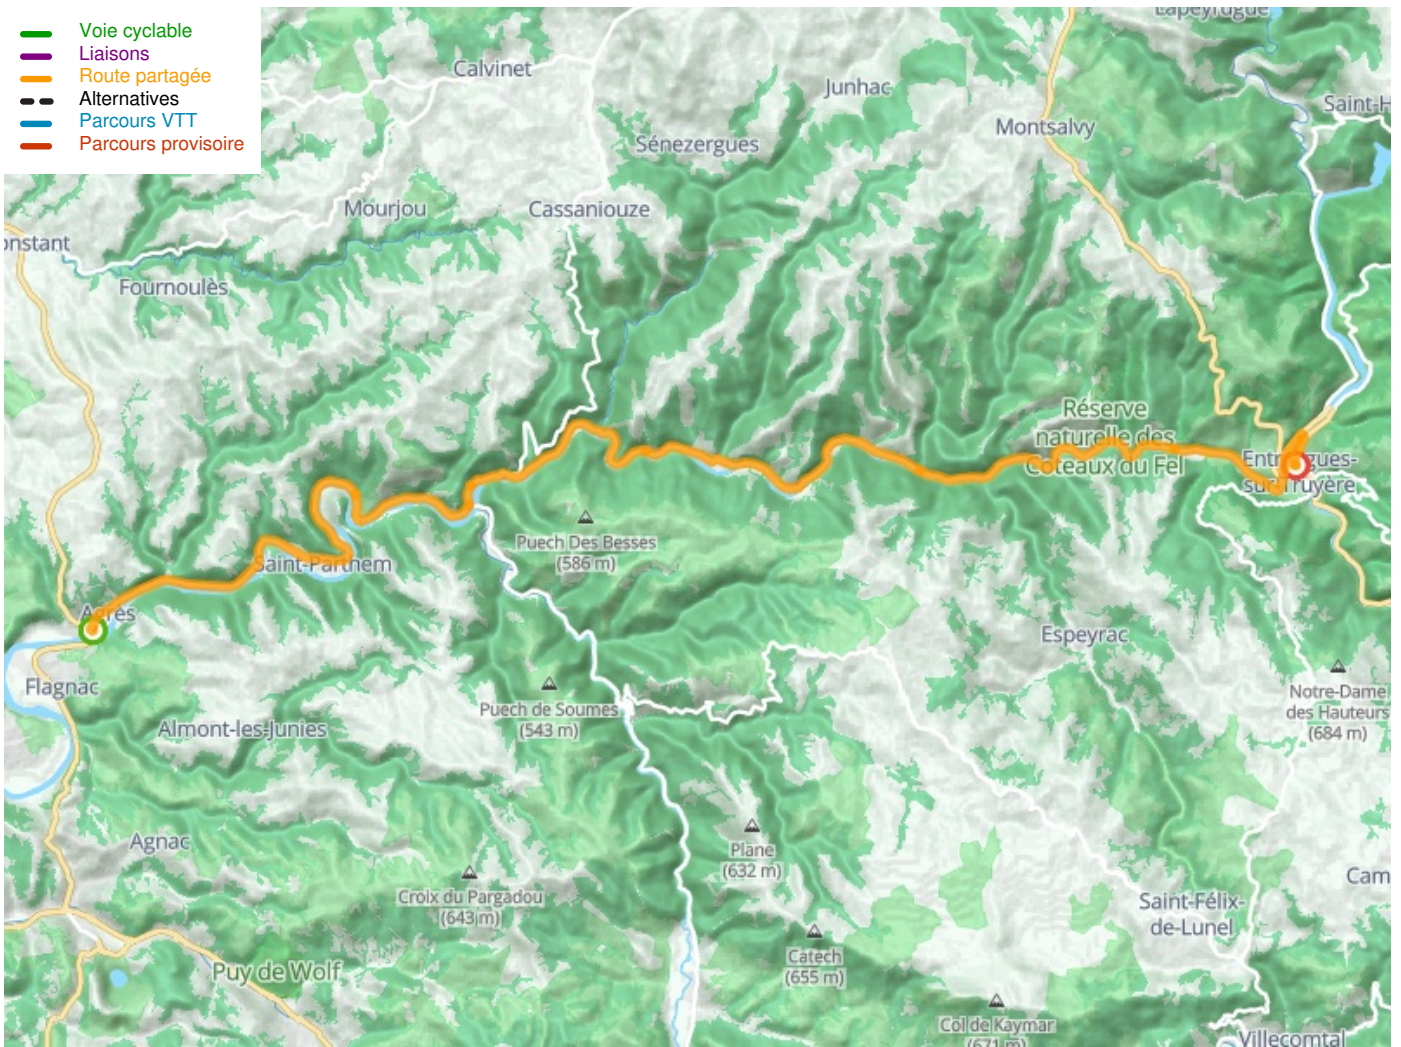

Flagnac / Entraygues-sur-Truyère

Lot-Tal Radweg

Départ
Flagnac

Arrivée
Entraygues-sur-Truyère

Durée
2 h 20 min

Distance
35,08 Km

Niveau
Mittel / Gute
Grundkondition

Thématique
Malerische Kanäle &
Flüsse

- Voie cyclable
- Liaisons
- Route partagée
- - - Alternatives
- Parcours VTT
- Parcours provisoire

**Départ
Flagnac**

**Arrivée
Entraygues-sur-Truyère**