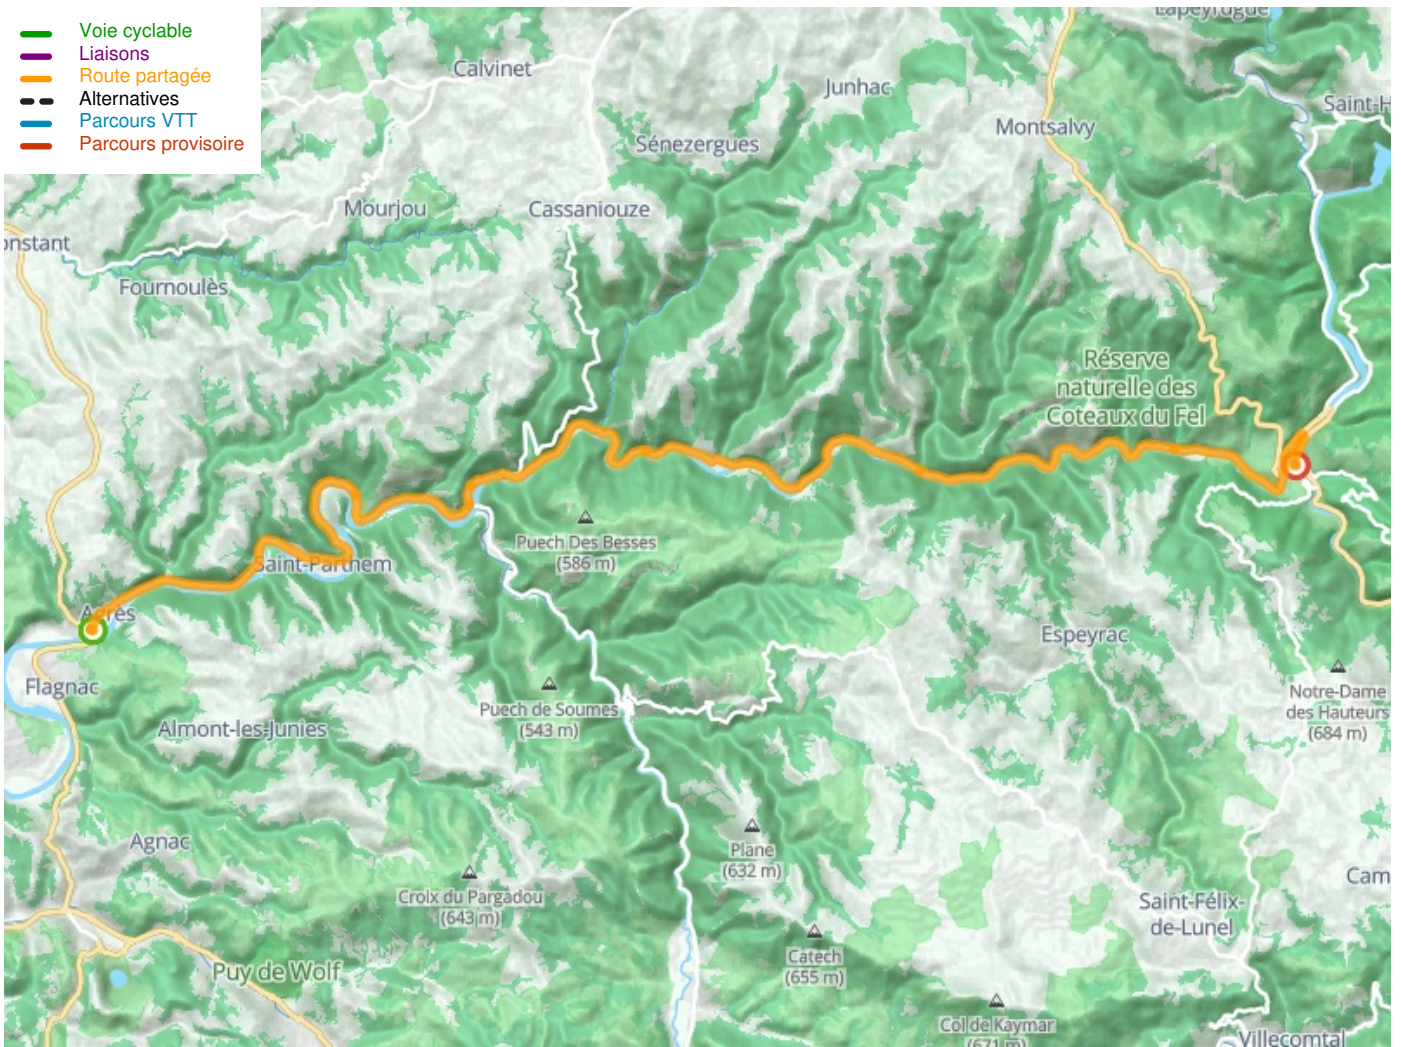

Flagnac / Entraygues-sur-Truyère

Lot-Tal Radweg

Départ
Flagnac

Arrivée
Entraygues-sur-Truyère

Durée
2 h 20 min

Distance
35,08 Km

Niveau
Mittel / Gute
Grundkondition

Thématique
Malerische Kanäle &
Flüsse

- Voie cyclable
- Liaisons
- Route partagée
- - - Alternatives
- Parcours VTT
- Parcours provisoire

**Départ
Flagnac**

**Arrivée
Entraygues-sur-Truyère**