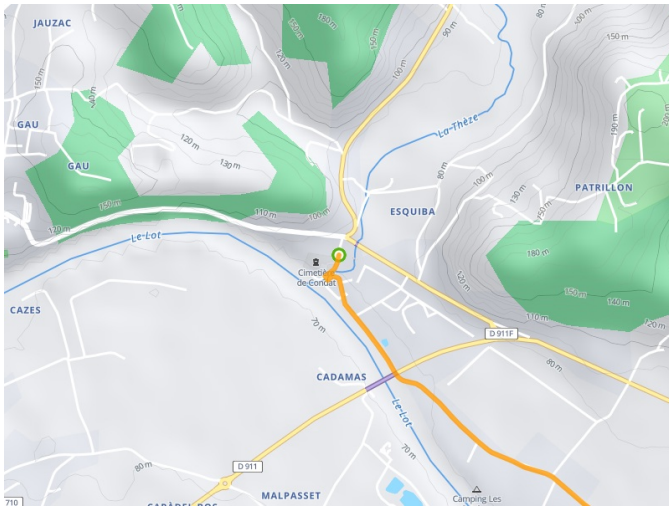

Fumel / Castelfranc

Lot-Tal Radweg

Départ
Fumel

Arrivée
Castelfranc

Durée
2 h 36 min

Distance
39,22 Km

Niveau
Mittel / Gute
Grundkondition

Thématique
Mitten in den
Weingärten, Malerische
Kanäle & Flüsse

- Voie cyclable
- Liaisons
- Sur route
- Alternatives
- Parcours VTT
- Parcours provisoire

**Départ
Fumel**

**Arrivée
Castelfranc**