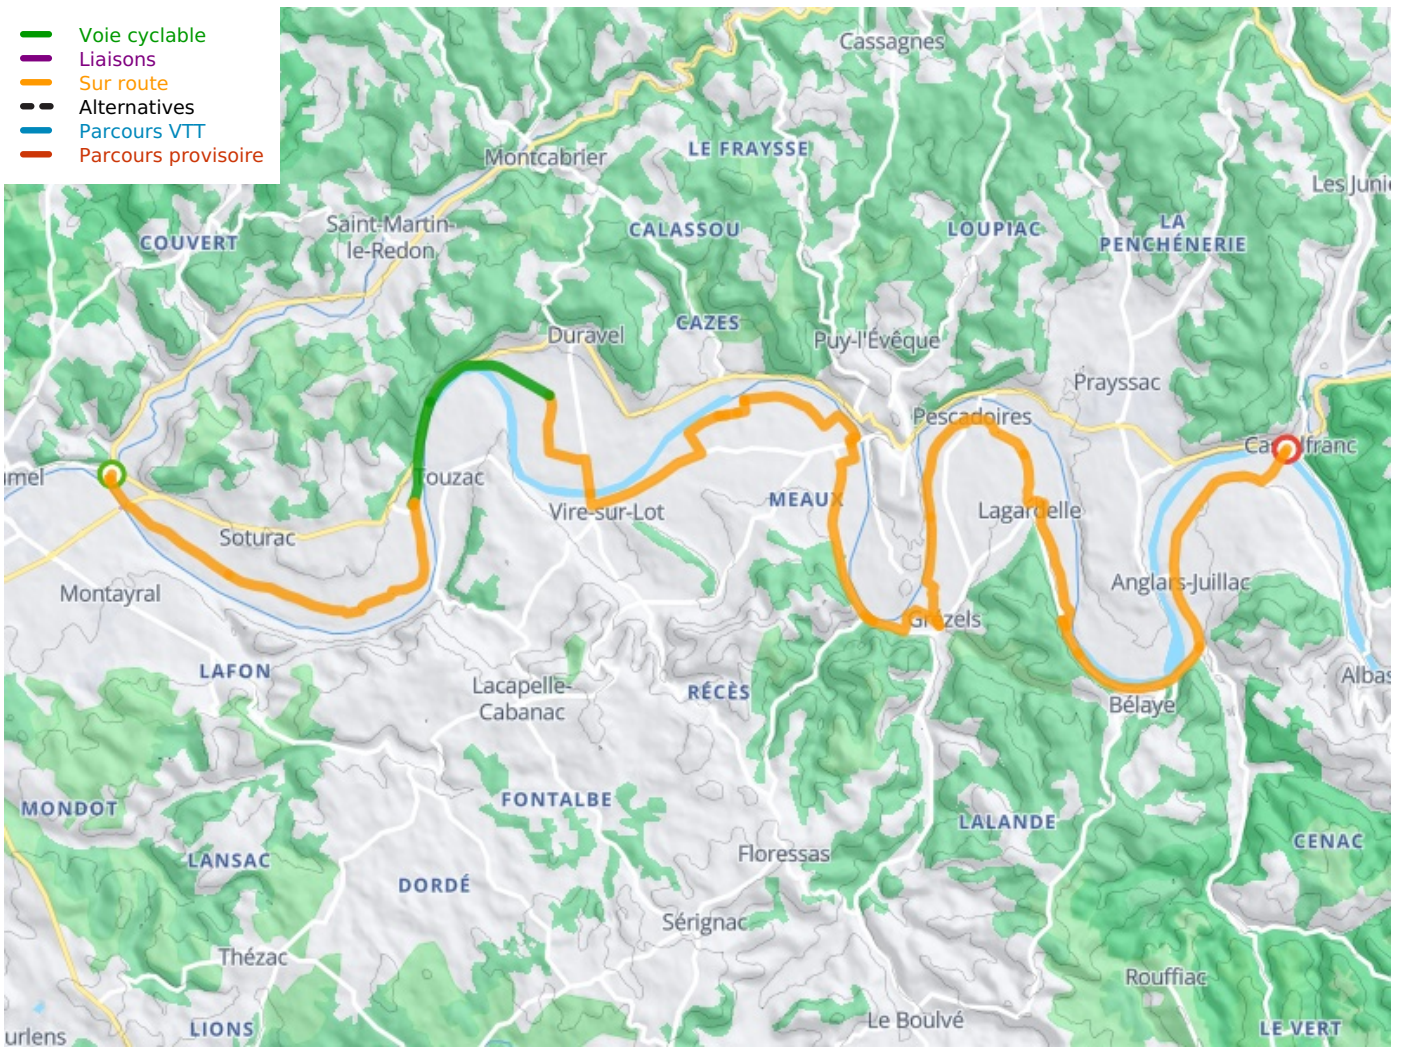

Fumel / Castelfranc

Lot-Tal Radweg

Départ
Fumel

Arrivée
Castelfranc

Durée
2 h 36 min

Distance
39,22 Km

Niveau
Mittel / Gute
Grundkondition

Thématique
Mitten in den
Weingärten, Malerische
Kanäle & Flüsse

- Voie cyclable
- Liaisons
- Sur route
- Alternatives
- Parcours VTT
- Parcours provisoire

**Départ
Fumel**

**Arrivée
Castelfranc**