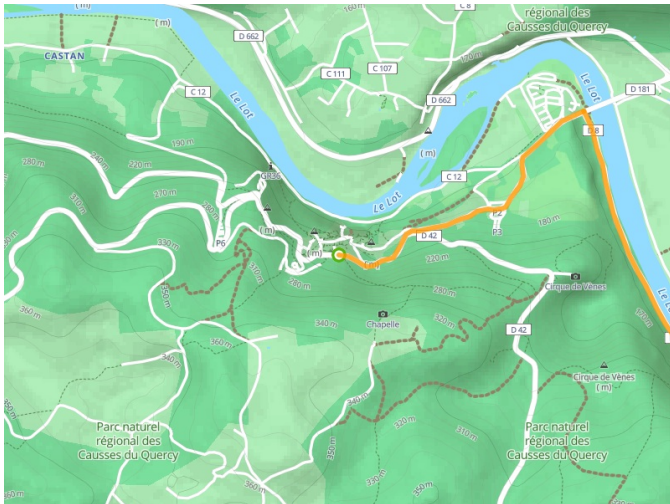

Saint-Cirq-Lapopie / Cajarc

Lot-Tal Radweg

Départ
Saint-Cirq-Lapopie

Arrivée
Cajarc

Durée
1 h 30 min

Distance
22,73 Km

Niveau
Anspruchsvoll

Thématique
Malerische Kanäle &
Flüsse

- Voie cyclable
- Liaisons
- Route partagée
- Alternatives
- Parcours VTT
- Parcours provisoire

Départ
Saint-Cirq-Lapopie

Arrivée
Cajarc