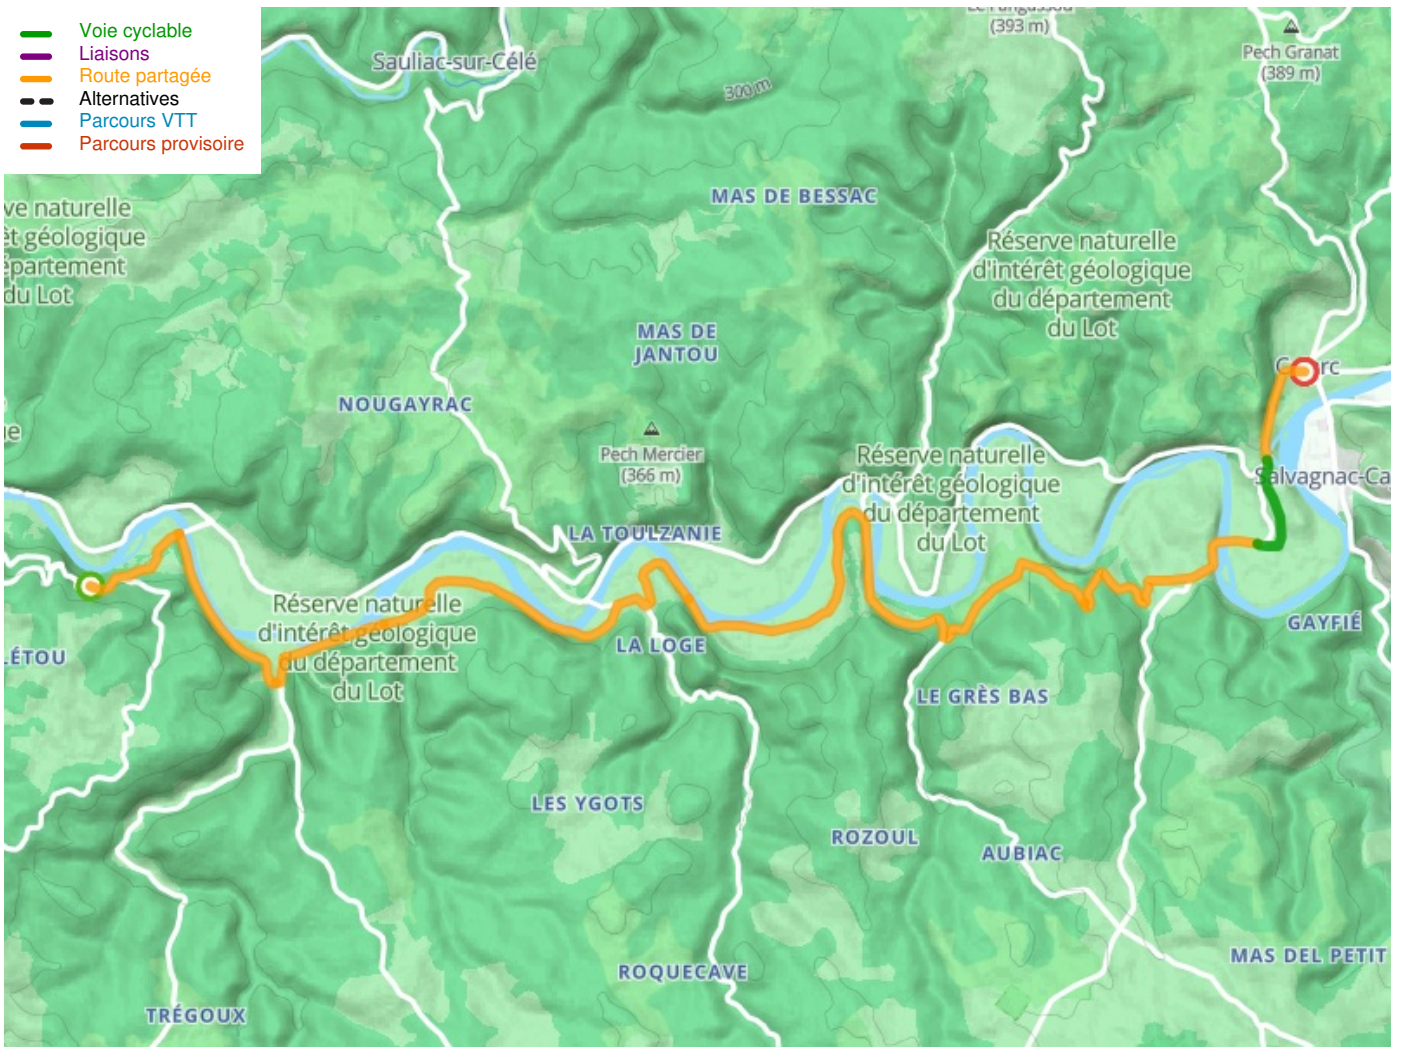

Saint-Cirq-Lapopie / Cajarc

Lot-Tal Radweg

Départ
Saint-Cirq-Lapopie

Arrivée
Cajarc

Durée
1 h 30 min

Distance
22,73 Km

Niveau
Anspruchsvoll

Thématique
Malerische Kanäle &
Flüsse

- Voie cyclable
- Liaisons
- Route partagée
- Alternatives
- Parcours VTT
- Parcours provisoire

Départ
Saint-Cirq-Lapopie

Arrivée
Cajarc