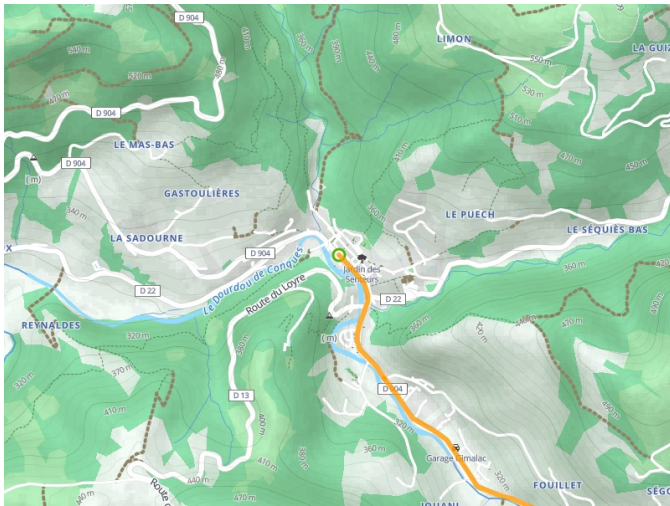

## Lot-Tal Radweg

---

**Départ**  
Villecomtal

**Arrivée**  
Espalion

**Durée**  
2 h 32 min

**Distance**  
38,08 Km

**Niveau**  
Anspruchsvoll

**Thématique**  
Malerische Kanäle &  
Flüsse

- Voie cyclable
- Liaisons
- Route partagée
- - - Alternatives
- Parcours VTT
- Parcours provisoire

**Départ**  
Villecomtal

**Arrivée**  
Espalion