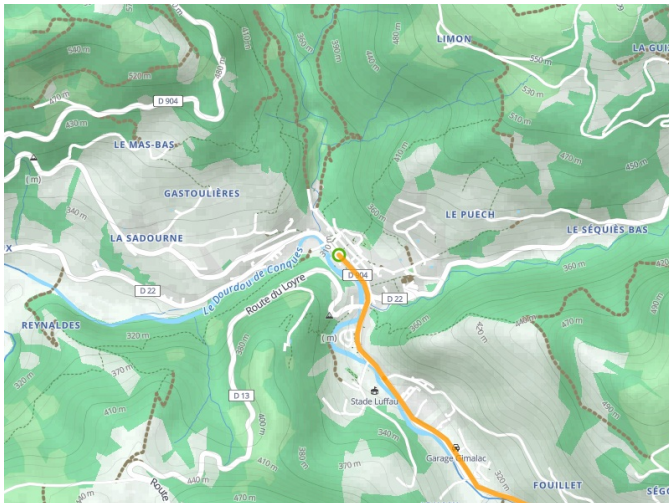

## Lot-Tal Radweg

---

**Départ**  
Villecomtal

**Arrivée**  
Espalion

**Durée**  
2 h 32 min

**Distance**  
38,08 Km

**Niveau**  
Anspruchsvoll

**Thématique**  
Malerische Kanäle &  
Flüsse

- Voie cyclable
- Liaisons
- Route partagée
- - - Alternatives
- Parcours VTT
- Parcours provisoire

**Départ**  
Villecomtal

**Arrivée**  
Espalion