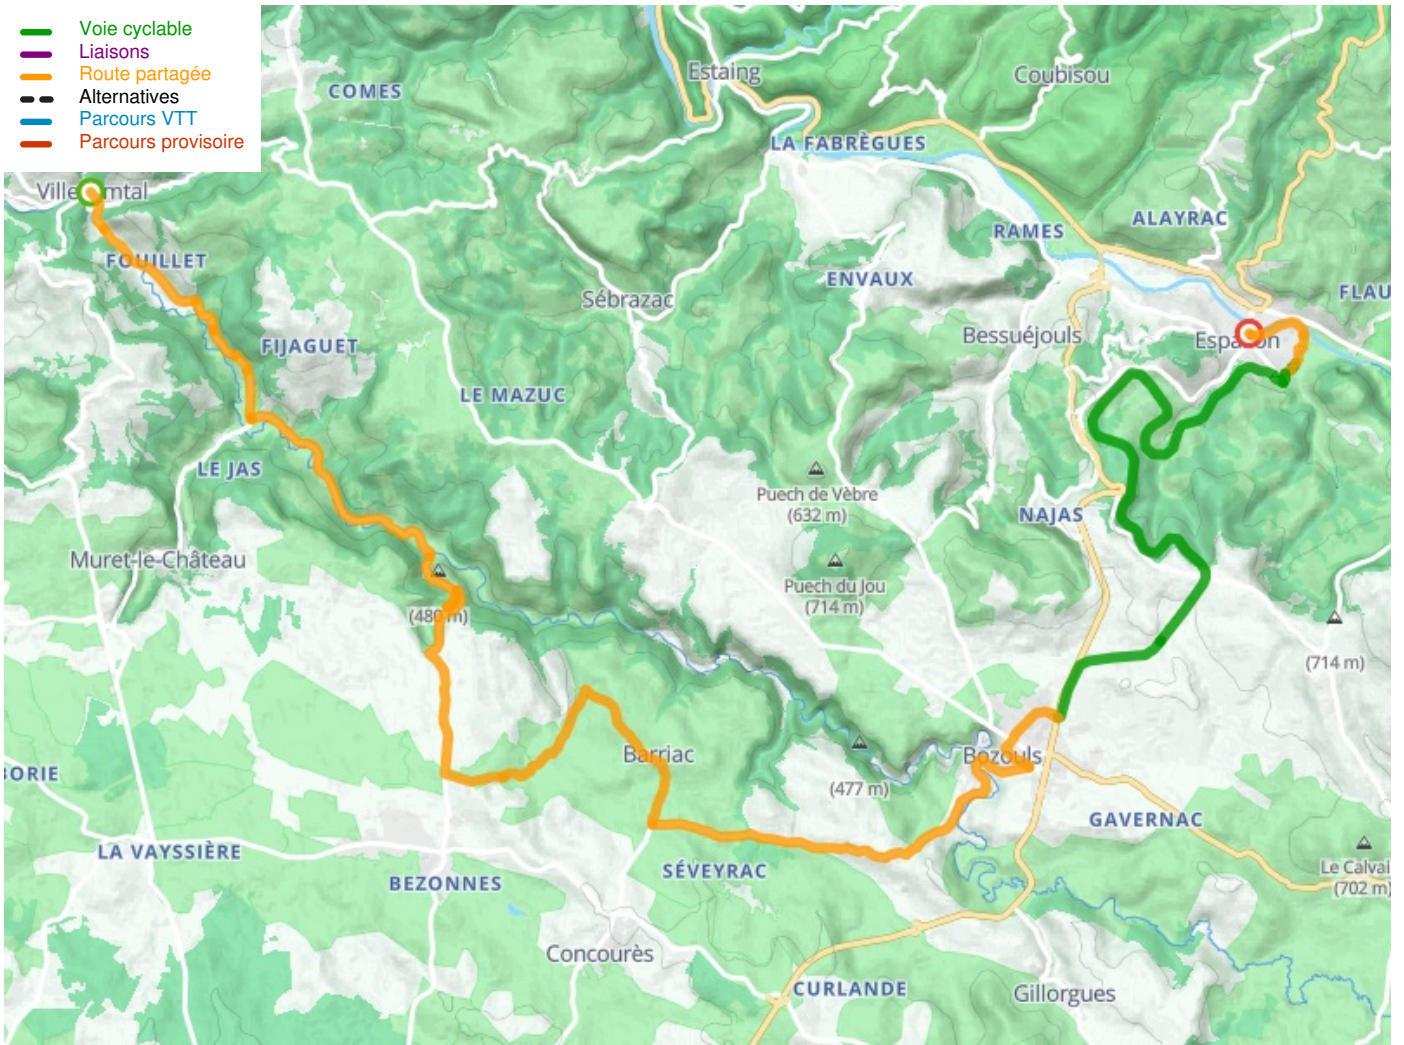

## Lot-Tal Radweg

---

**Départ**  
Villecomtal

**Arrivée**  
Espalion

**Durée**  
2 h 32 min

**Distance**  
38,08 Km

**Niveau**  
Anspruchsvoll

**Thématique**  
Malerische Kanäle &  
Flüsse

- Voie cyclable
- Liaisons
- Route partagée
- - - Alternatives
- Parcours VTT
- Parcours provisoire

**Départ**  
Villecomtal

**Arrivée**  
Espalion