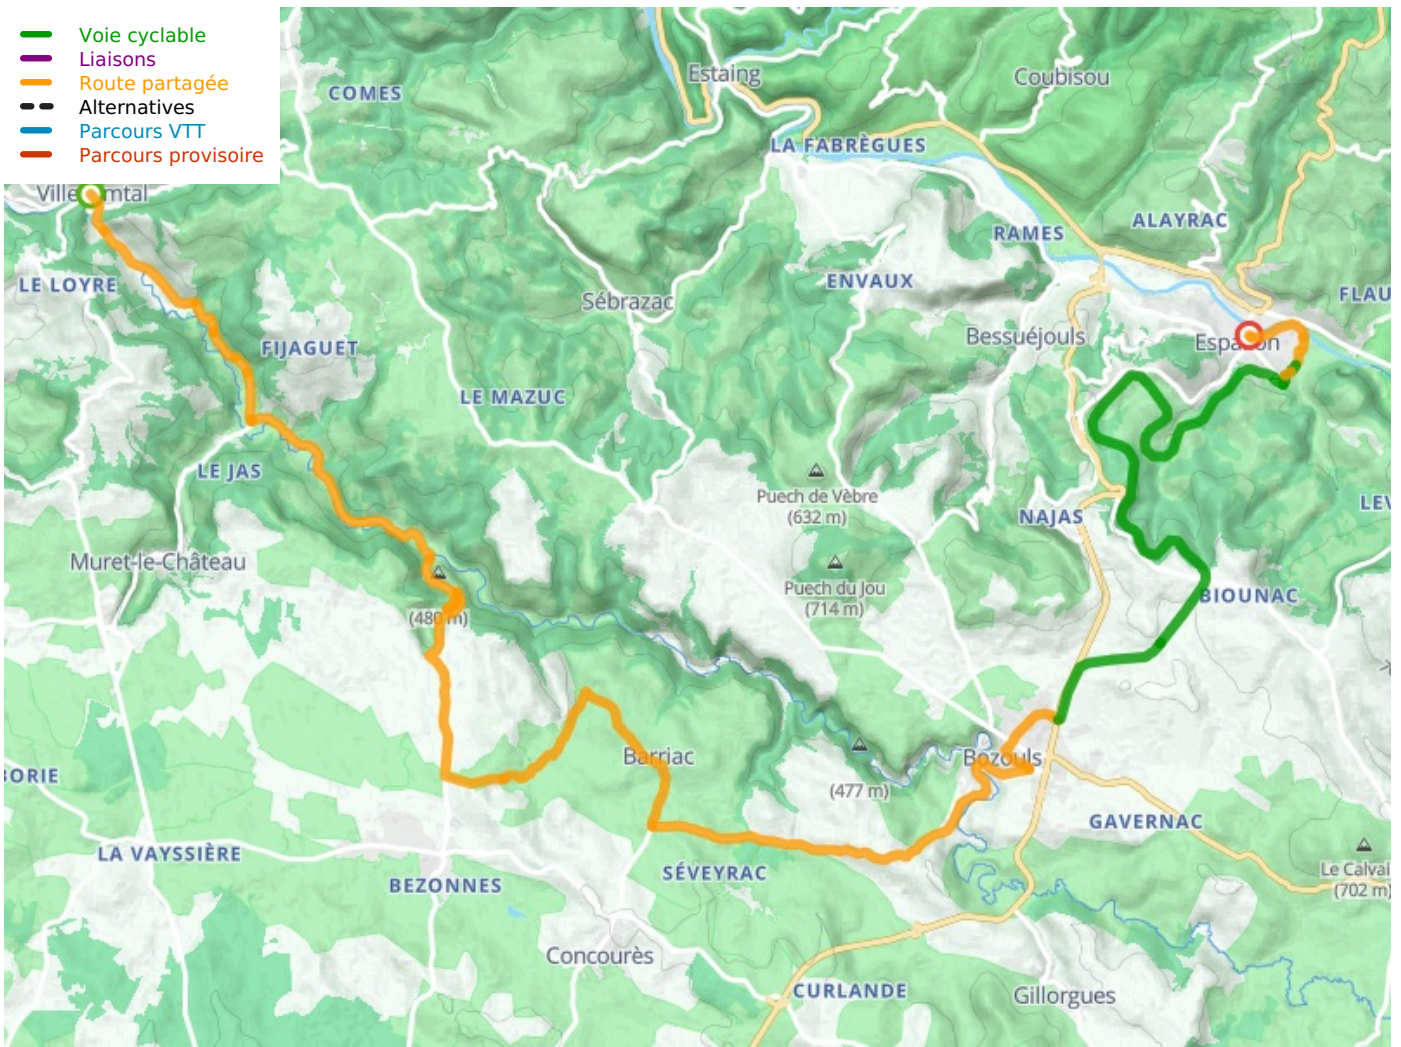

## Lot-Tal Radweg

---

**Départ**  
Villecomtal

**Arrivée**  
Espalion

**Durée**  
2 h 32 min

**Distance**  
38,08 Km

**Niveau**  
Anspruchsvoll

**Thématique**  
Malerische Kanäle &  
Flüsse

- Voie cyclable
- Liaisons
- Route partagée
- - - Alternatives
- Parcours VTT
- Parcours provisoire

**Départ**  
Villecomtal

**Arrivée**  
Espalion