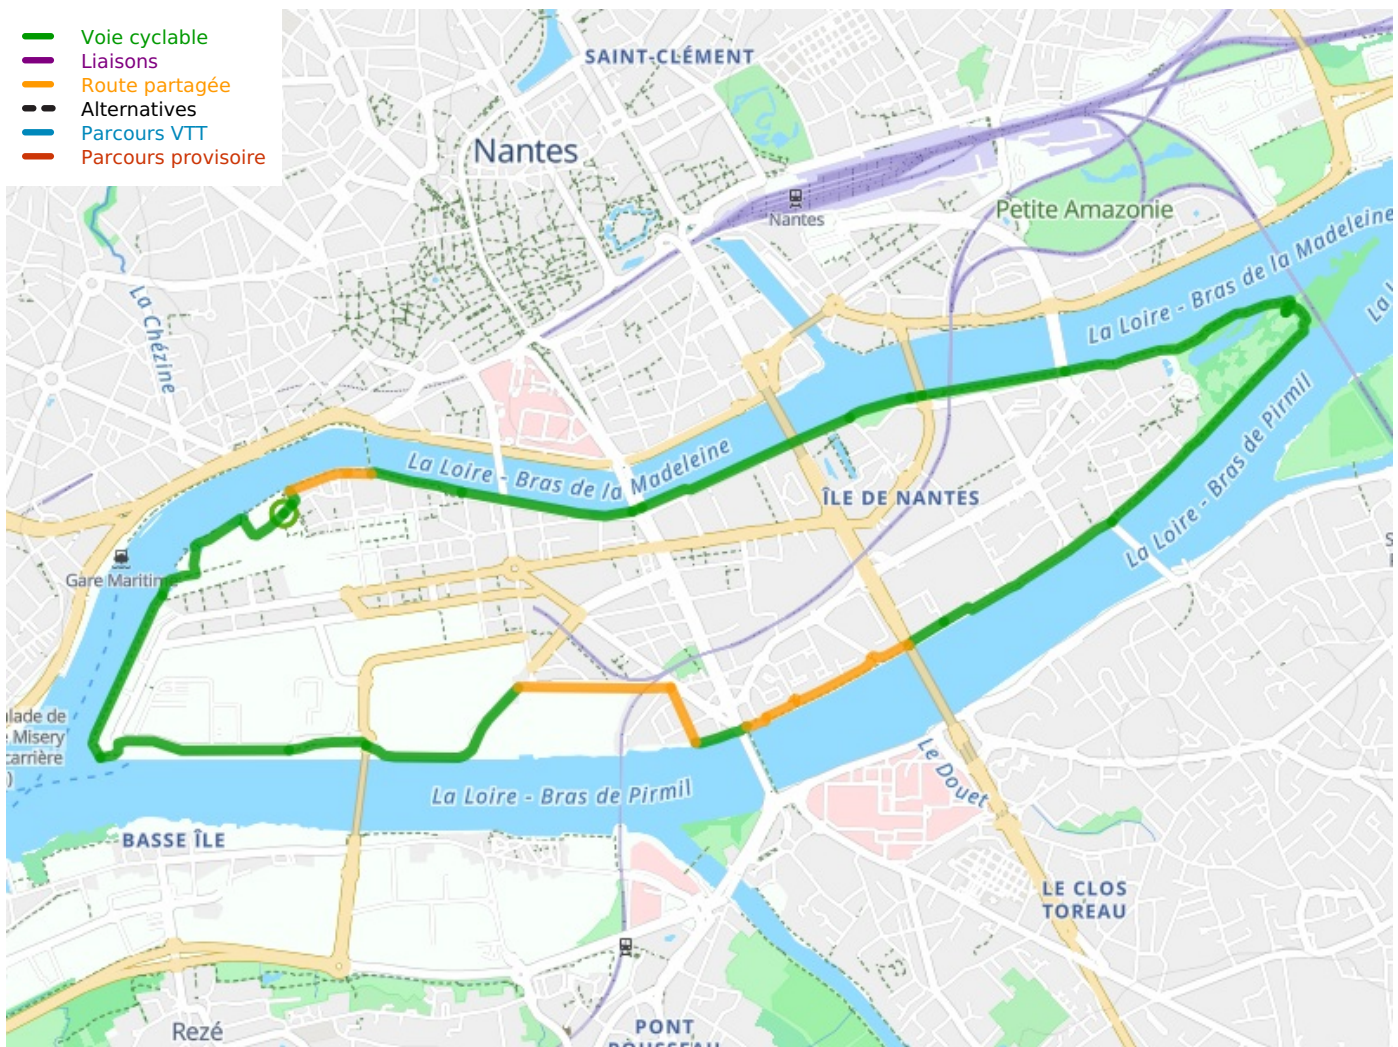

Besichtigung der Insel Nantes

Nantes mit dem Fahrrad

Départ
Nantes

Arrivée
Nantes

Durée
50 min

Distance
10,46 Km

Niveau
Anfänger / mit der
Familie

Thématique
Malerische Kanäle &
Flüsse

- Voie cyclable
- Liaisons
- Route partagée
- - - Alternatives
- Parcours VTT
- Parcours provisoire

Départ Nantes

Arrivée Nantes