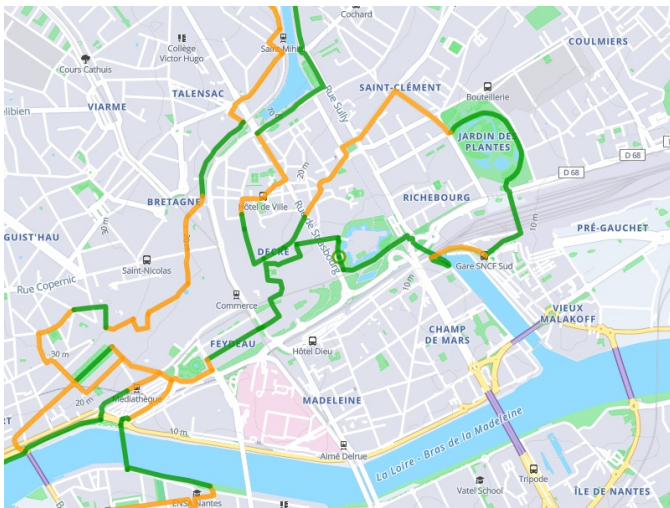

Die "Voyage à Nantes" mit dem Fahrrad

Nantes mit dem Fahrrad

Départ
Nantes

Arrivée
Nantes

Durée
48 min

Distance
18,37 Km

Niveau
Anfänger / mit der Familie

Thématique
Schlösser & Baudenkmäler

- Voie cyclable
- Liaisons
- Sur route
- - - Alternatives
- Parcours VTT
- Parcours provisoire

**Départ
Nantes**

**Arrivée
Nantes**