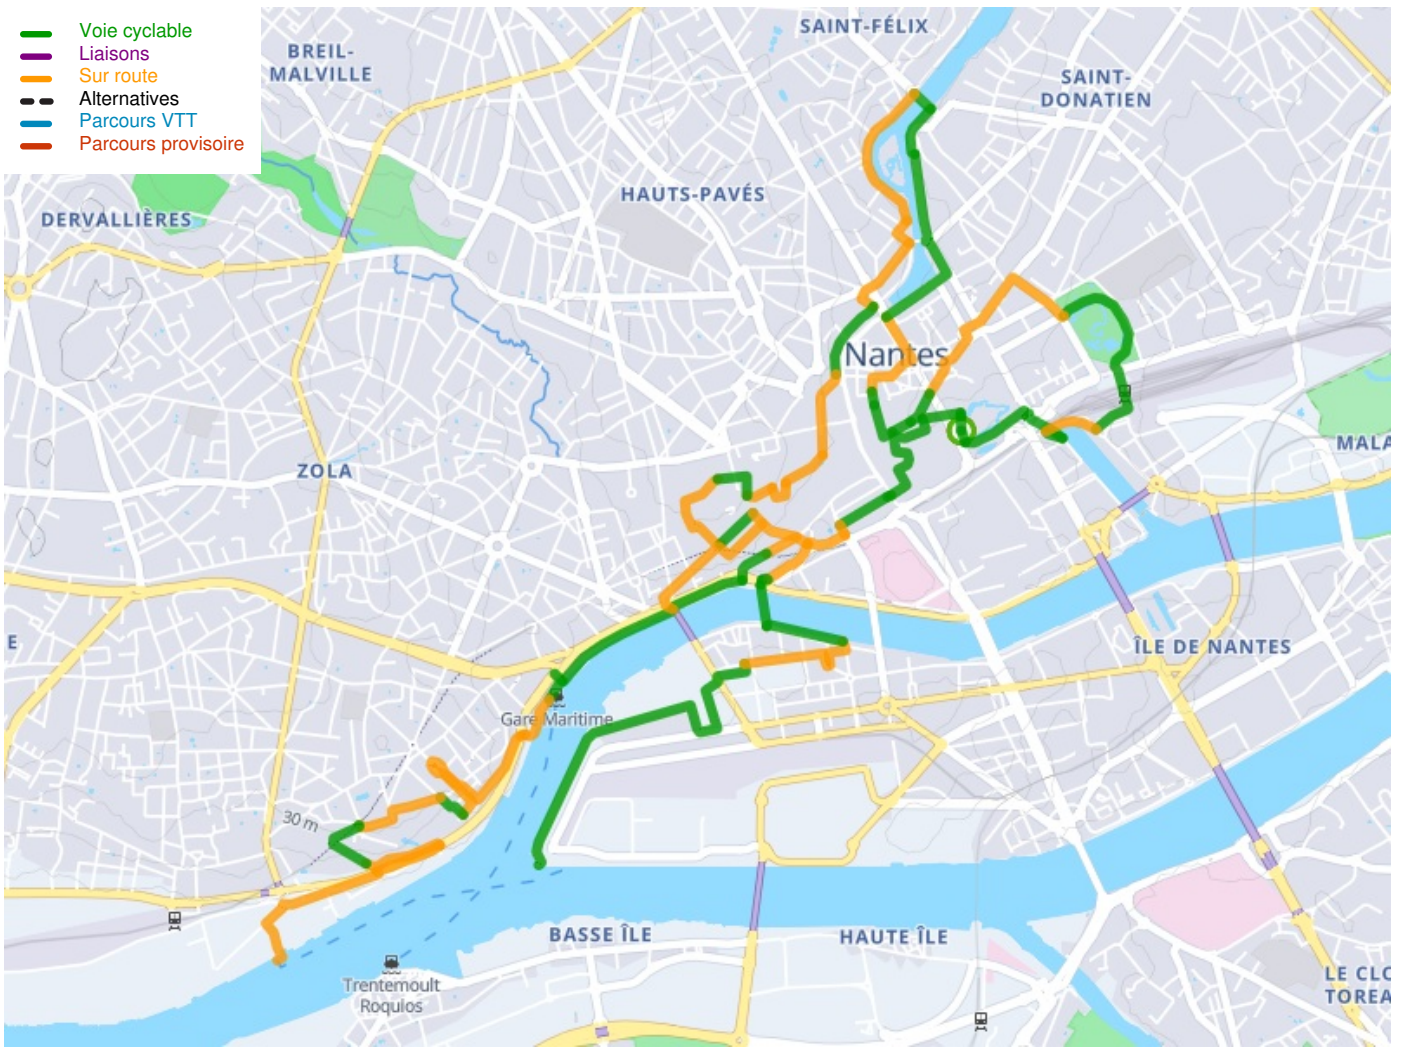

Die "Voyage à Nantes" mit dem Fahrrad

Nantes mit dem Fahrrad

Départ
Nantes

Arrivée
Nantes

Durée
48 min

Distance
18,37 Km

Niveau
Anfänger / mit der Familie

Thématique
Schlösser & Baudenkmäler

- Voie cyclable
- Liaisons
- Sur route
- - - Alternatives
- Parcours VTT
- Parcours provisoire

**Départ
Nantes**

**Arrivée
Nantes**