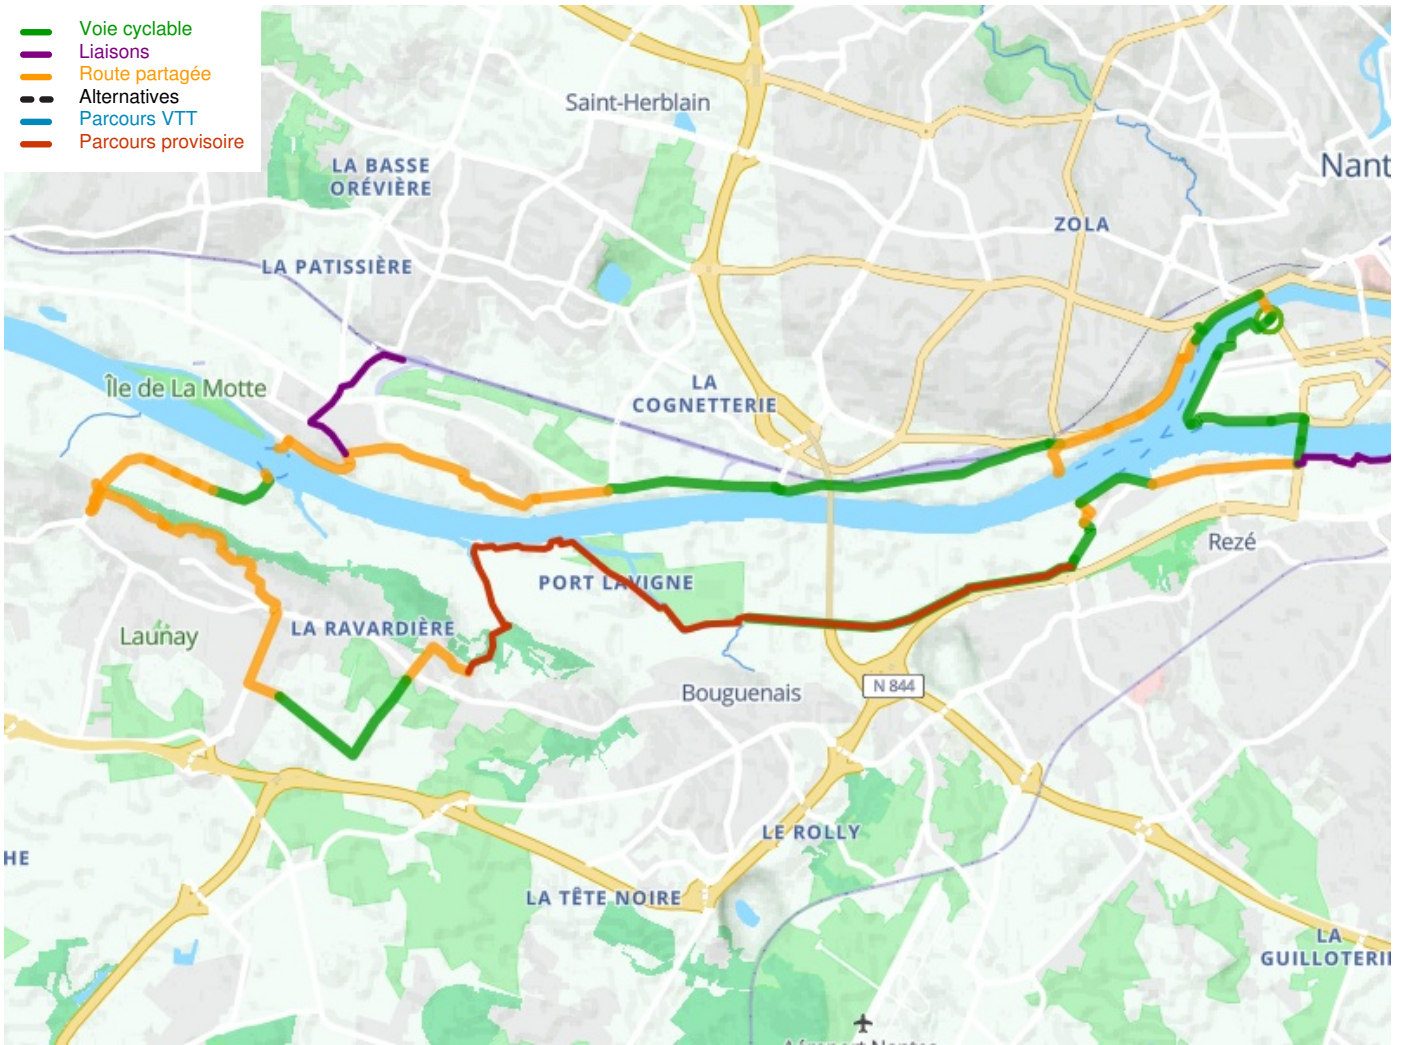

Fahrradtour zwischen den 2 Loire-Fähren

Nantes mit dem Fahrrad

Départ
Nantes

Arrivée
Le Pellerin

Durée
2 h 12 min

Distance
29,39 Km

Niveau
Anfänger / mit der Familie

Thématique
Malerische Kanäle &
Flüsse

- Voie cyclable
- Liaisons
- Route partagée
- - - Alternatives
- Parcours VTT
- Parcours provisoire

**Départ
Nantes**

**Arrivée
Le Pellerin**