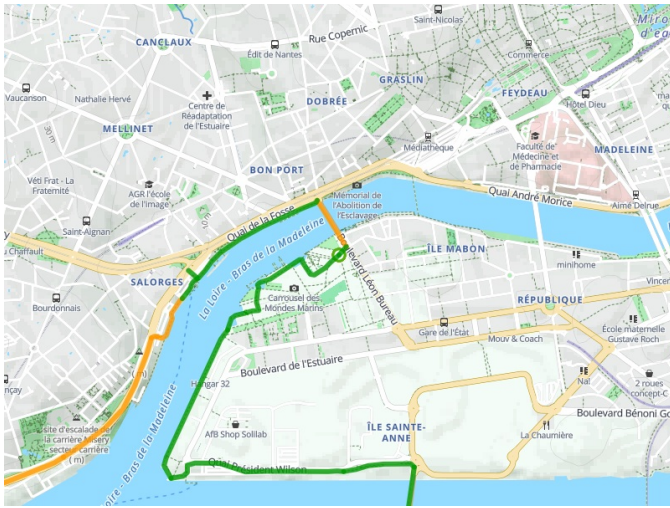

Fahrradtour zwischen den 2 Loire-Fähren

Nantes mit dem Fahrrad

Départ
Nantes

Arrivée
Le Pellerin

Durée
2 h 12 min

Distance
29,39 Km

Niveau
Anfänger / mit der Familie

Thématique
Malerische Kanäle &
Flüsse

- Voie cyclable
- Liaisons
- Route partagée
- - - Alternatives
- Parcours VTT
- Parcours provisoire

**Départ
Nantes**

**Arrivée
Le Pellerin**