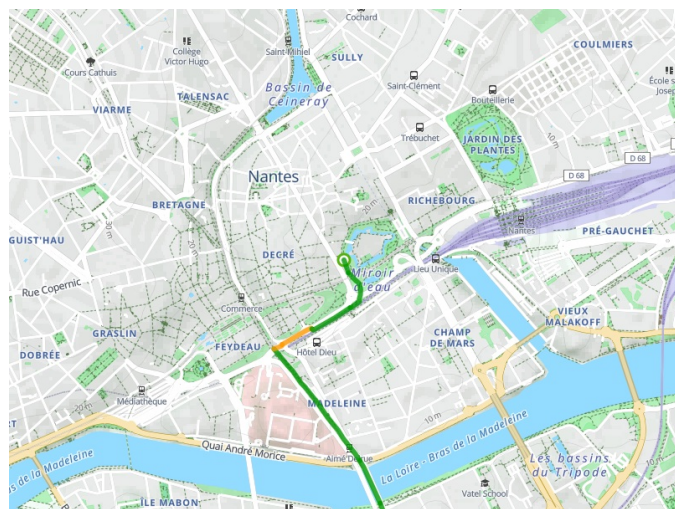

Mit dem Fahrrad von Nantes zum Weinberg Muscadet

Nantes mit dem Fahrrad

Départ
Nantes

Arrivée
Clisson

Durée
4 h 00 min

Distance
36,30 Km

Niveau
Mittel / Gute
Grundkondition

Thématique
Mitten in den Weingärten

Départ Nantes

Arrivée Clisson