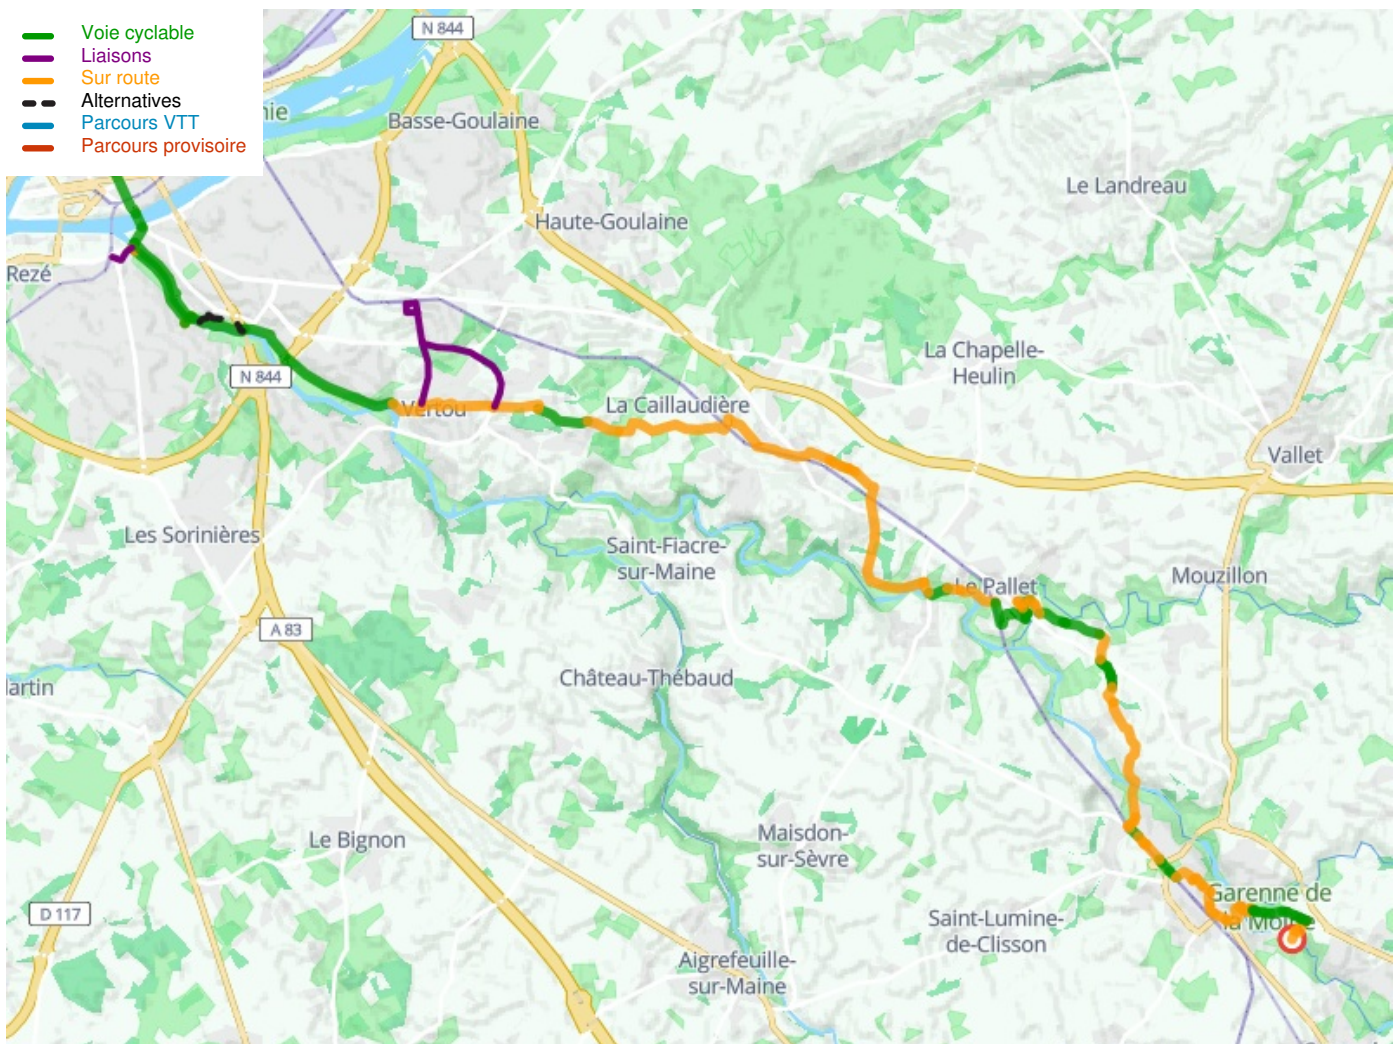

Mit dem Fahrrad von Nantes zum Weinberg Muscadet

Nantes mit dem Fahrrad

Départ
Nantes

Arrivée
Clisson

Durée
4 h 00 min

Distance
36,30 Km

Niveau
Mittel / Gute
Grundkondition

Thématique
Mitten in den Weingärten

Départ Nantes

Arrivée Clisson