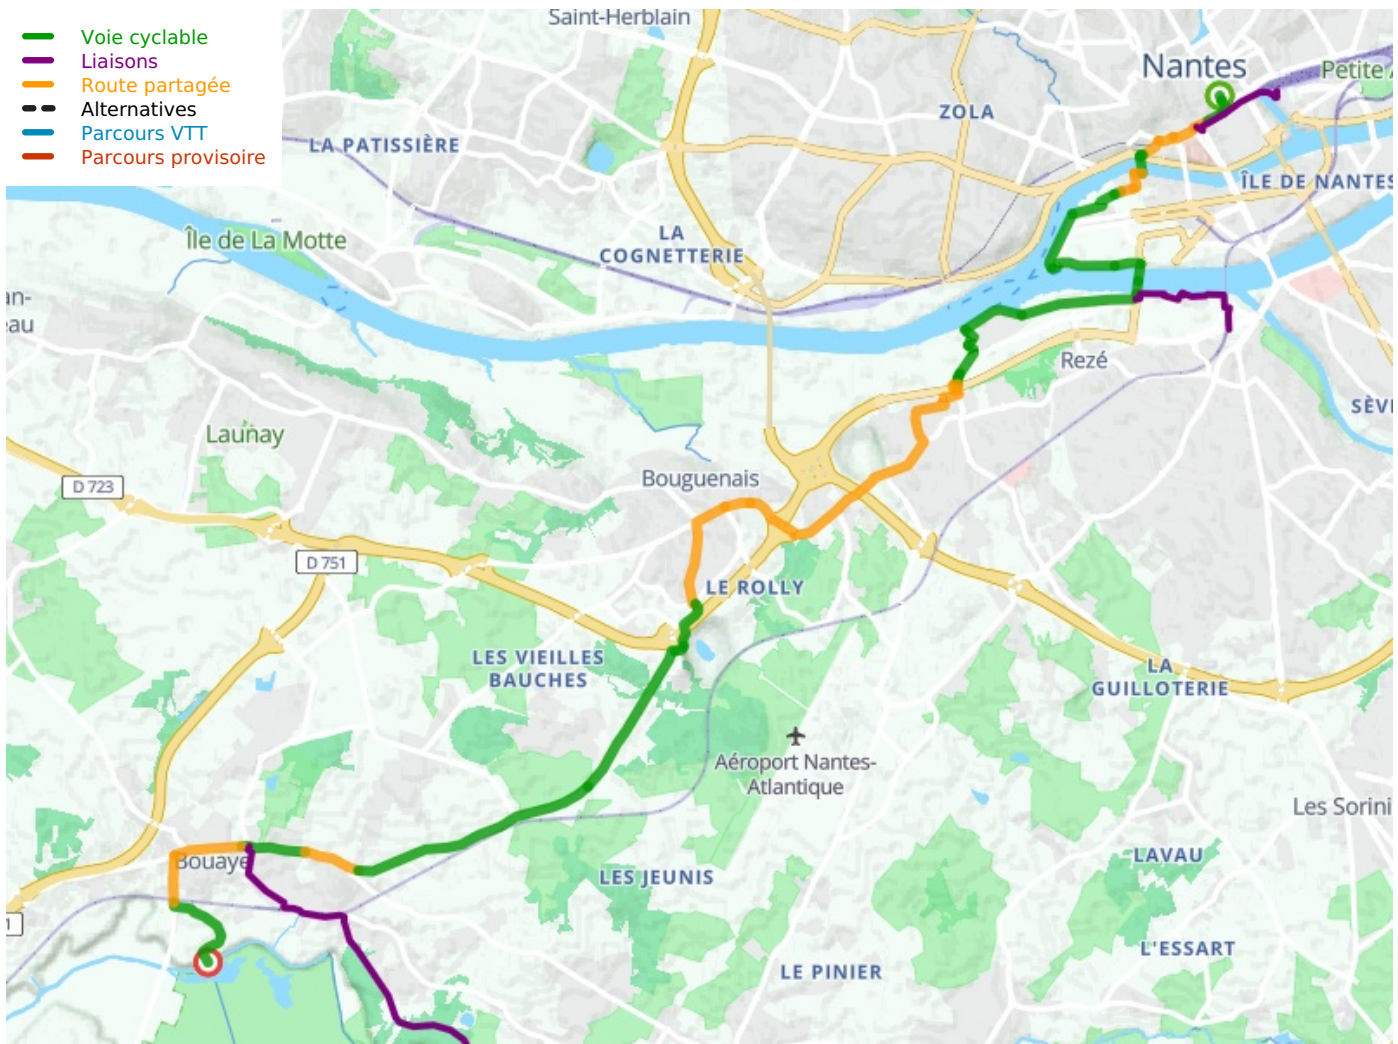

Radroute von Nantes zum Grand-Lieu-See

Nantes mit dem Fahrrad

Départ
Nantes

Arrivée
Bouaye

Durée
1 h 23 min

Distance
20,86 Km

Niveau
Mittel / Gute
Grundkondition

Thématique
Natur & regionales
Kulturerbe

Départ Nantes

Arrivée Bouaye