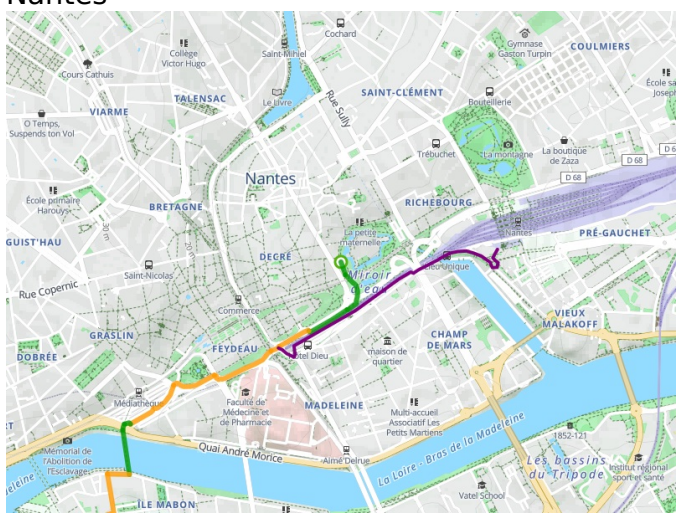

Radroute von Nantes zum Grand-Lieu-See

Nantes mit dem Fahrrad

Départ
Nantes

Arrivée
Bouaye

Durée
1 h 23 min

Distance
20,86 Km

Niveau
Mittel / Gute
Grundkondition

Thématique
Natur & regionales
Kulturerbe

Départ Nantes

Arrivée Bouaye