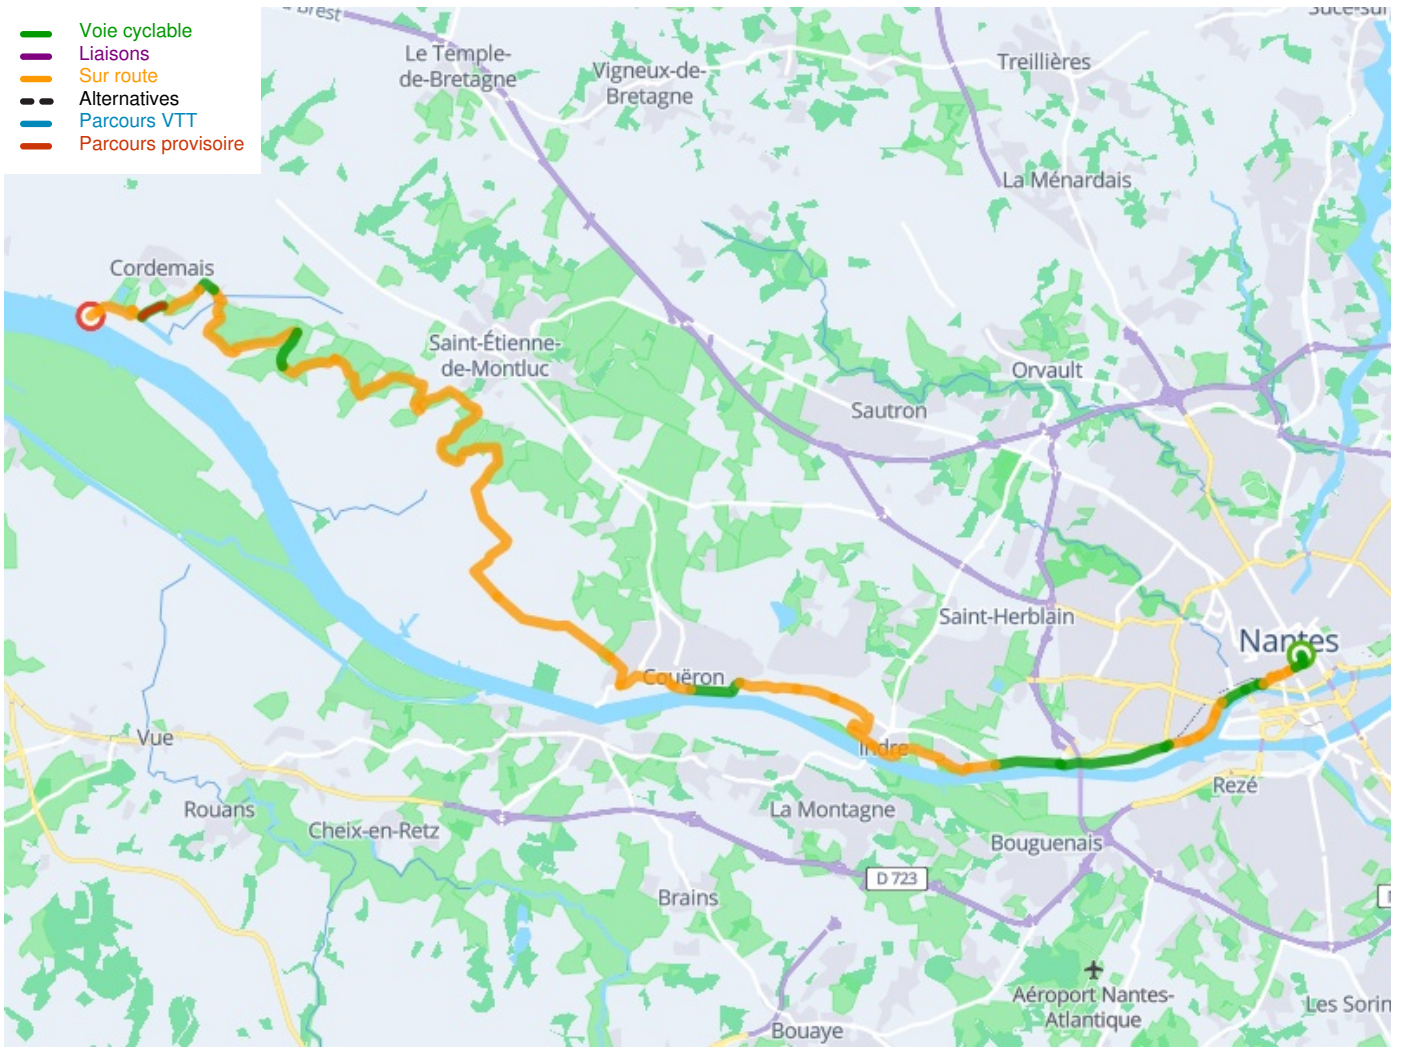

Radtour entlang der Loire-Mündung: Nantes / Cordemais

Nantes mit dem Fahrrad

Départ
Nantes

Arrivée
Cordemais

Durée
2 h 52 min

Distance
42,51 Km

Niveau
Anfänger / mit der Familie

Thématique
Malerische Kanäle &
Flüsse

- Voie cyclable
- Liaisons
- Sur route
- Alternatives
- Parcours VTT
- Parcours provisoire

**Départ
Nantes**

**Arrivée
Cordemais**