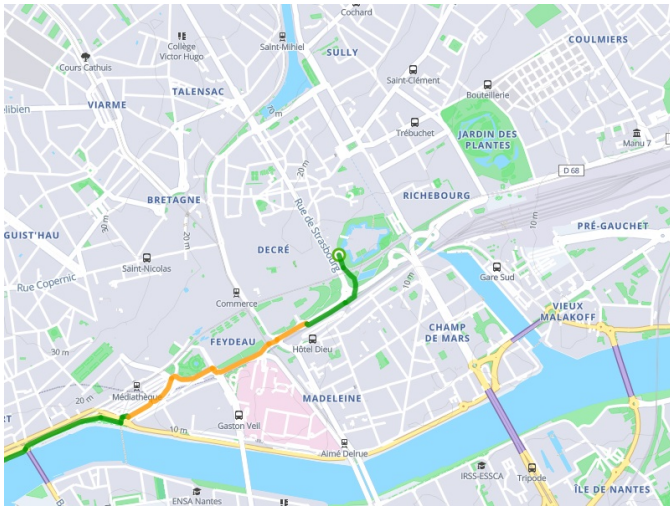

Radtour entlang der Loire-Mündung: Nantes / Cordemais

Nantes mit dem Fahrrad

Départ
Nantes

Arrivée
Cordemais

Durée
2 h 52 min

Distance
42,51 Km

Niveau
Anfänger / mit der Familie

Thématique
Malerische Kanäle &
Flüsse

- Voie cyclable
- Liaisons
- Sur route
- Alternatives
- Parcours VTT
- Parcours provisoire

**Départ
Nantes**

**Arrivée
Cordemais**