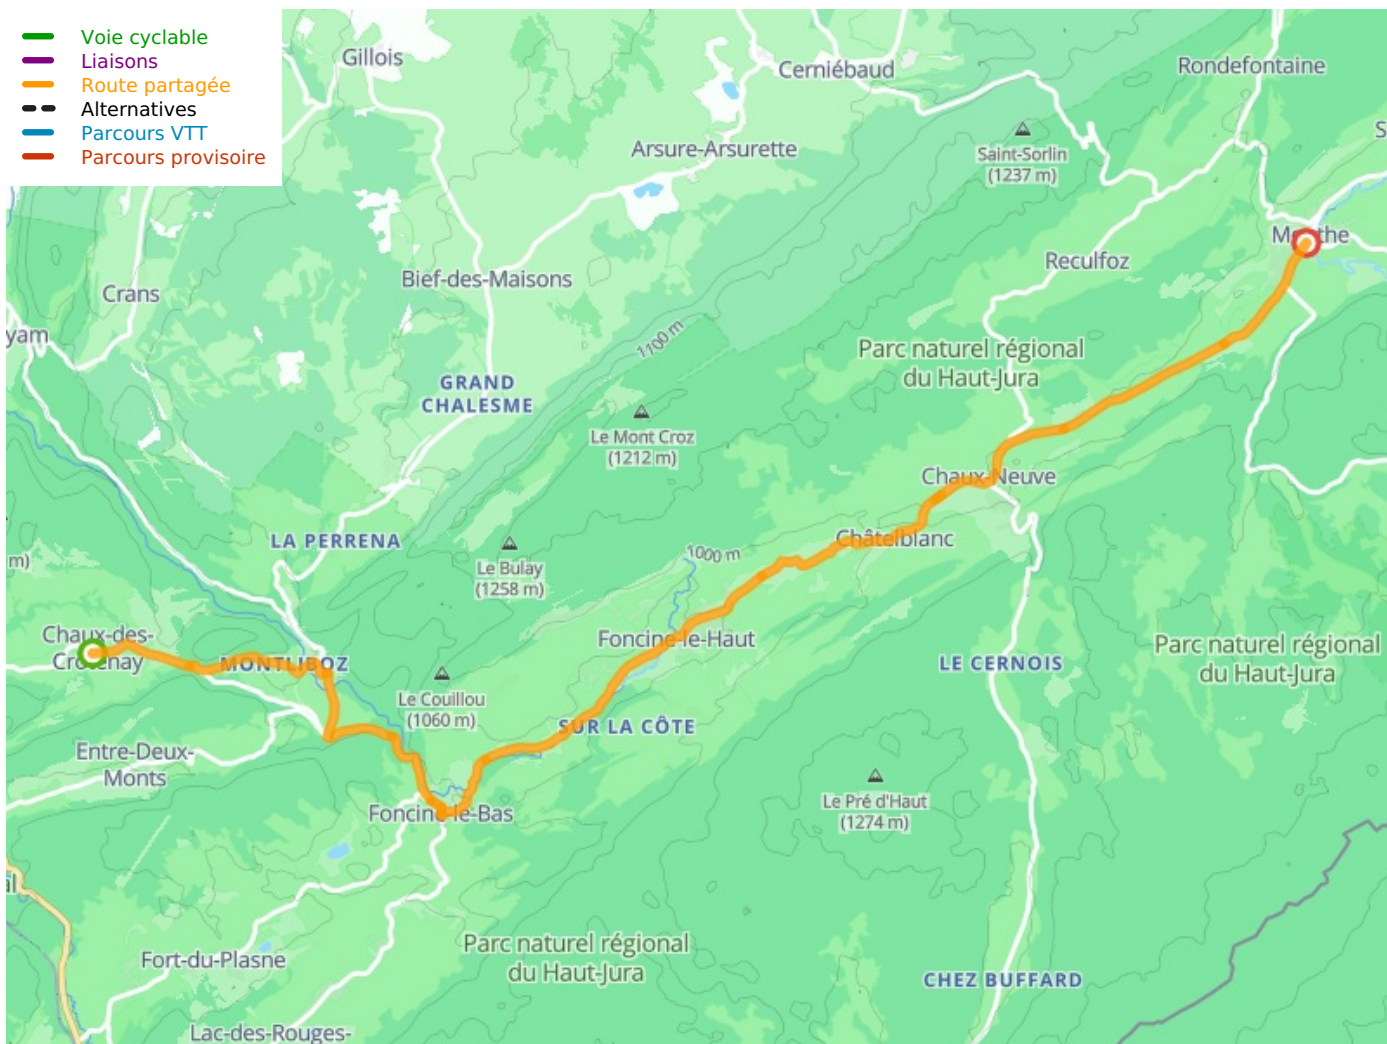

Chaux des Crotenay / Mouthe

P'tite GTJ à vélo

Départ
Chaux des Crotenay

Arrivée
Mouthe

Durée
1 h 33 min

Distance
23,28 Km

Niveau
Mittel / Gute
Grundkondition

Thématique
Berge

- Voie cyclable
- Liaisons
- Route partagée
- - - Alternatives
- Parcours VTT
- Parcours provisoire

Départ
Chaux des Crotenay

Arrivée
Mouthe