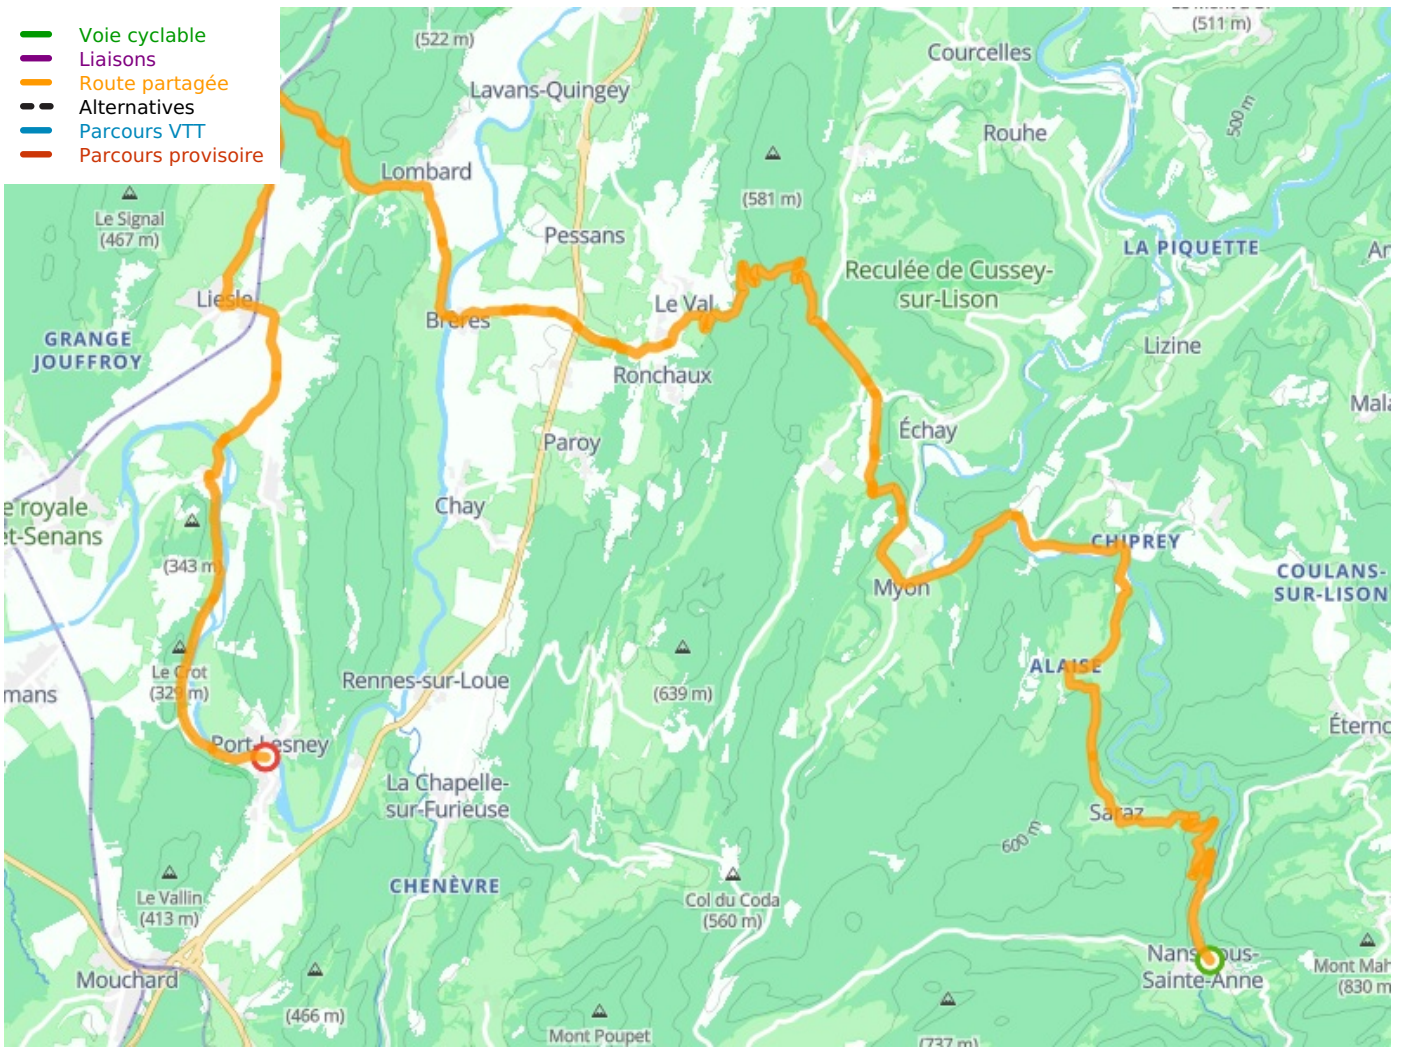

Nans-sous-Sainte-Anne / Port-Lesney

P'tite GTJ à vélo

□

Départ

Nans-sous-Sainte-Anne

Arrivée

Port-Lesney

Durée

2 h 54 min

Distance

43,56 Km

Niveau

Mittel / Gute
Grundkondition

Thématique

Berge

- Voie cyclable
- Liaisons
- Route partagée
- - - Alternatives
- Parcours VTT
- Parcours provisoire

Départ
Nans-sous-Sainte-Anne

Arrivée
Port-Lesney