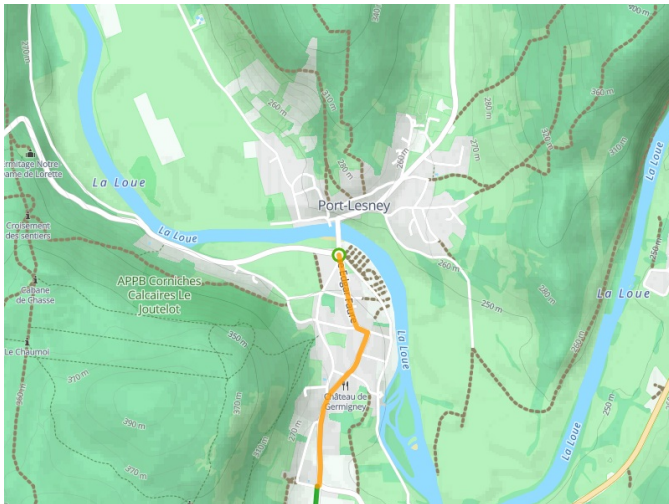

Port-Lesney / Poligny

P'tite GTJ à vélo

Départ
Port-Lesney

Arrivée
Poligny

Durée
2 h 09 min

Distance
32,30 Km

Niveau
Mittel / Gute
Grundkondition

Thématique
Berge

- Voie cyclable
- Liaisons
- Route partagée
- - - Alternatives
- Parcours VTT
- Parcours provisoire

Départ
Port-Lesney

Arrivée
Poligny