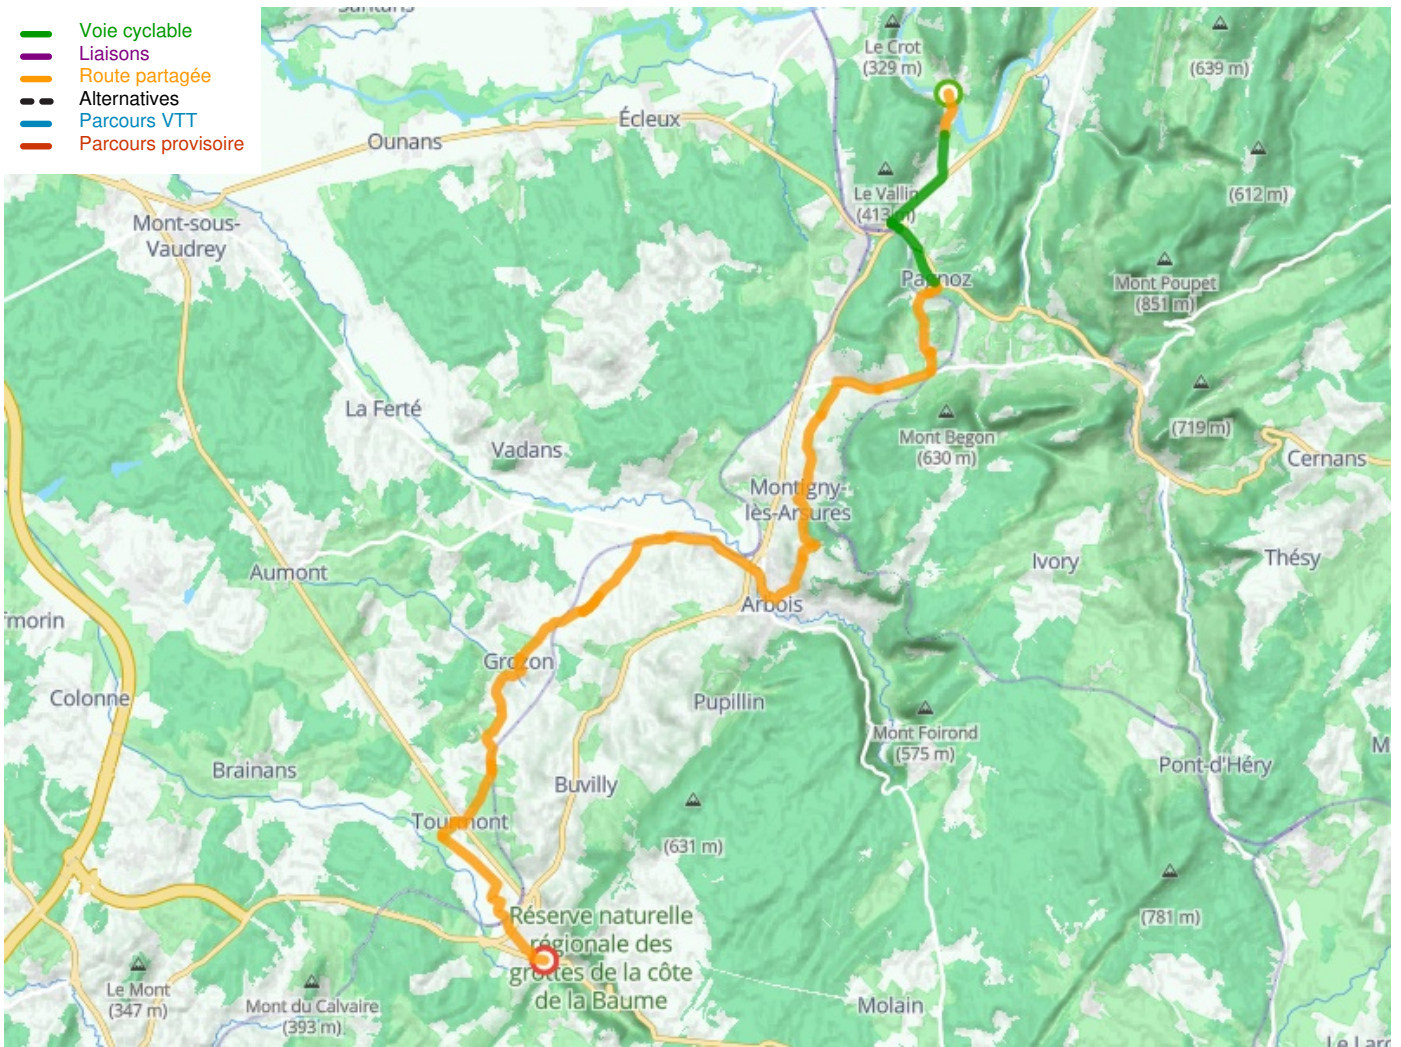

Port-Lesney / Poligny

P'tite GTJ à vélo

Départ
Port-Lesney

Arrivée
Poligny

Durée
2 h 09 min

Distance
32,30 Km

Niveau
Mittel / Gute
Grundkondition

Thématique
Berge

- Voie cyclable
- Liaisons
- Route partagée
- - - Alternatives
- Parcours VTT
- Parcours provisoire

Départ
Port-Lesney

Arrivée
Poligny