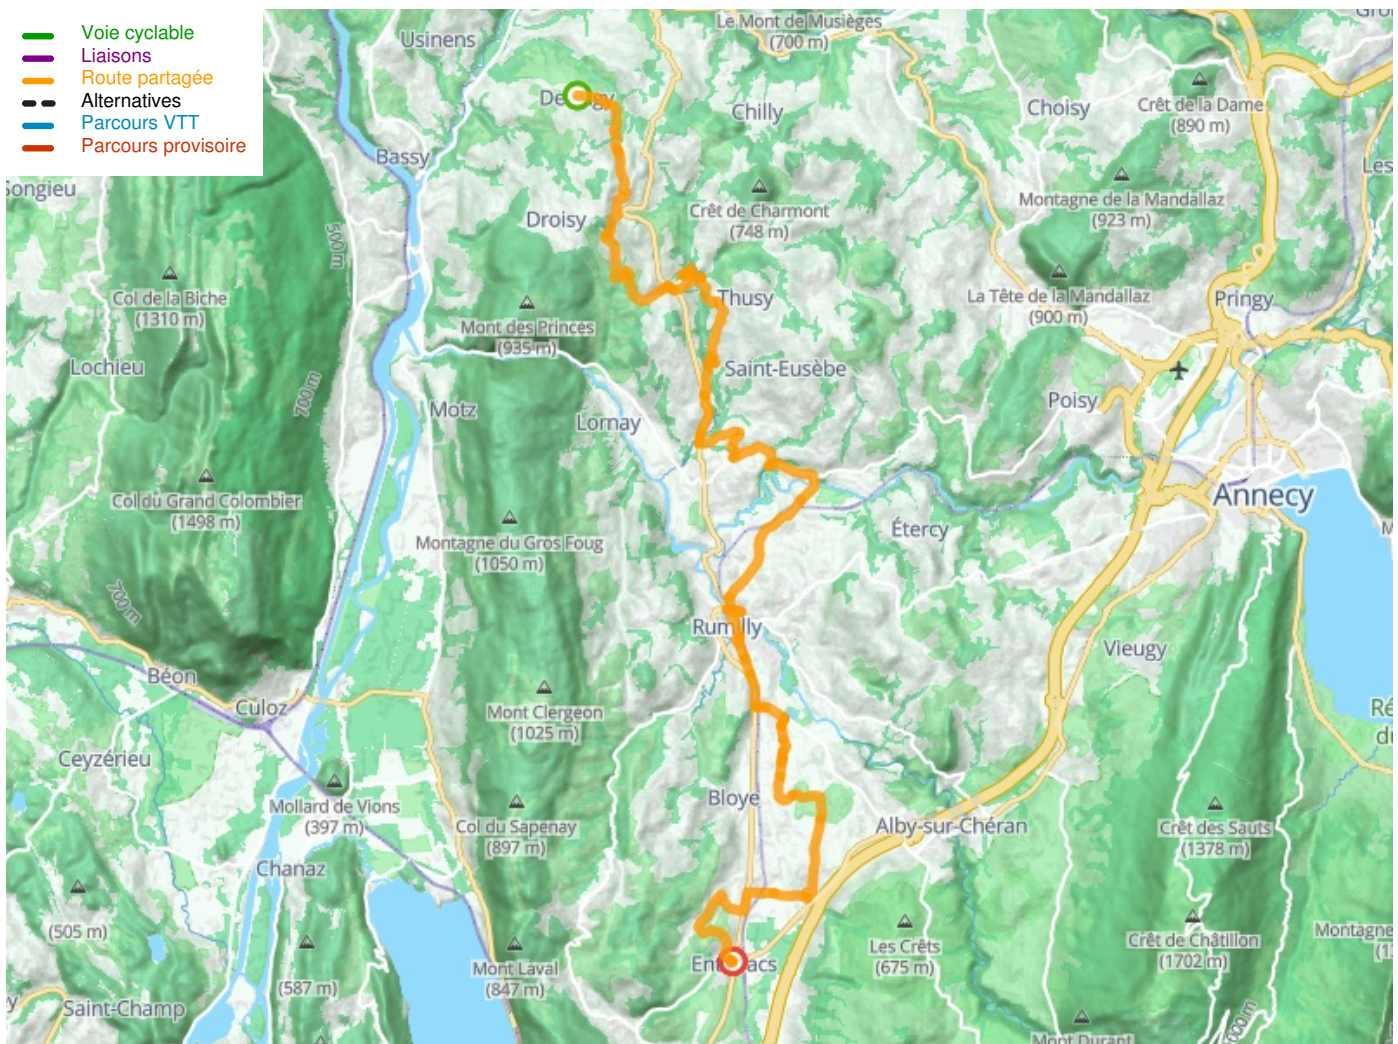

# Desingy / Entrelacs

P'tites Routes du Soleil - Kleine Sonnenrouten

---

**Départ**  
Desingy

**Arrivée**  
Entrelacs

**Durée**  
2 h 30 min

**Distance**  
42,52 Km

**Niveau**  
Anspruchsvoll

**Thématique**  
Berge

**Départ  
Desingy**

**Arrivée  
Entrelacs**