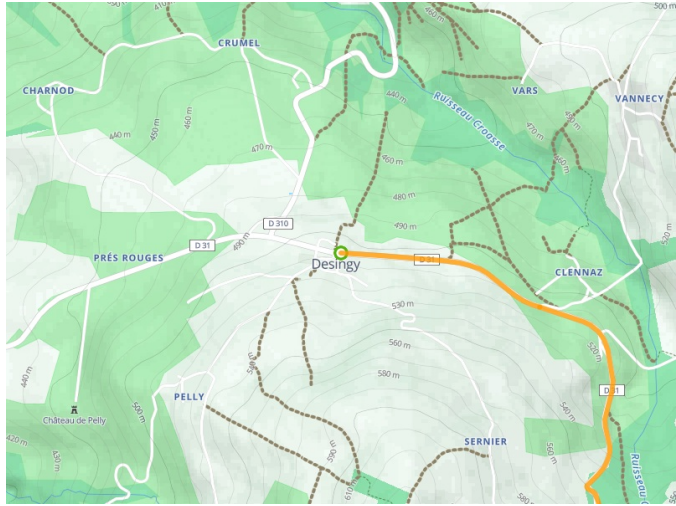

# Desingy / Entrelacs

P'tites Routes du Soleil - Kleine Sonnenrouten

---

**Départ**  
Desingy

**Arrivée**  
Entrelacs

**Durée**  
2 h 30 min

**Distance**  
42,52 Km

**Niveau**  
Anspruchsvoll

**Thématique**  
Berge

**Départ  
Desingy**

**Arrivée  
Entrelacs**