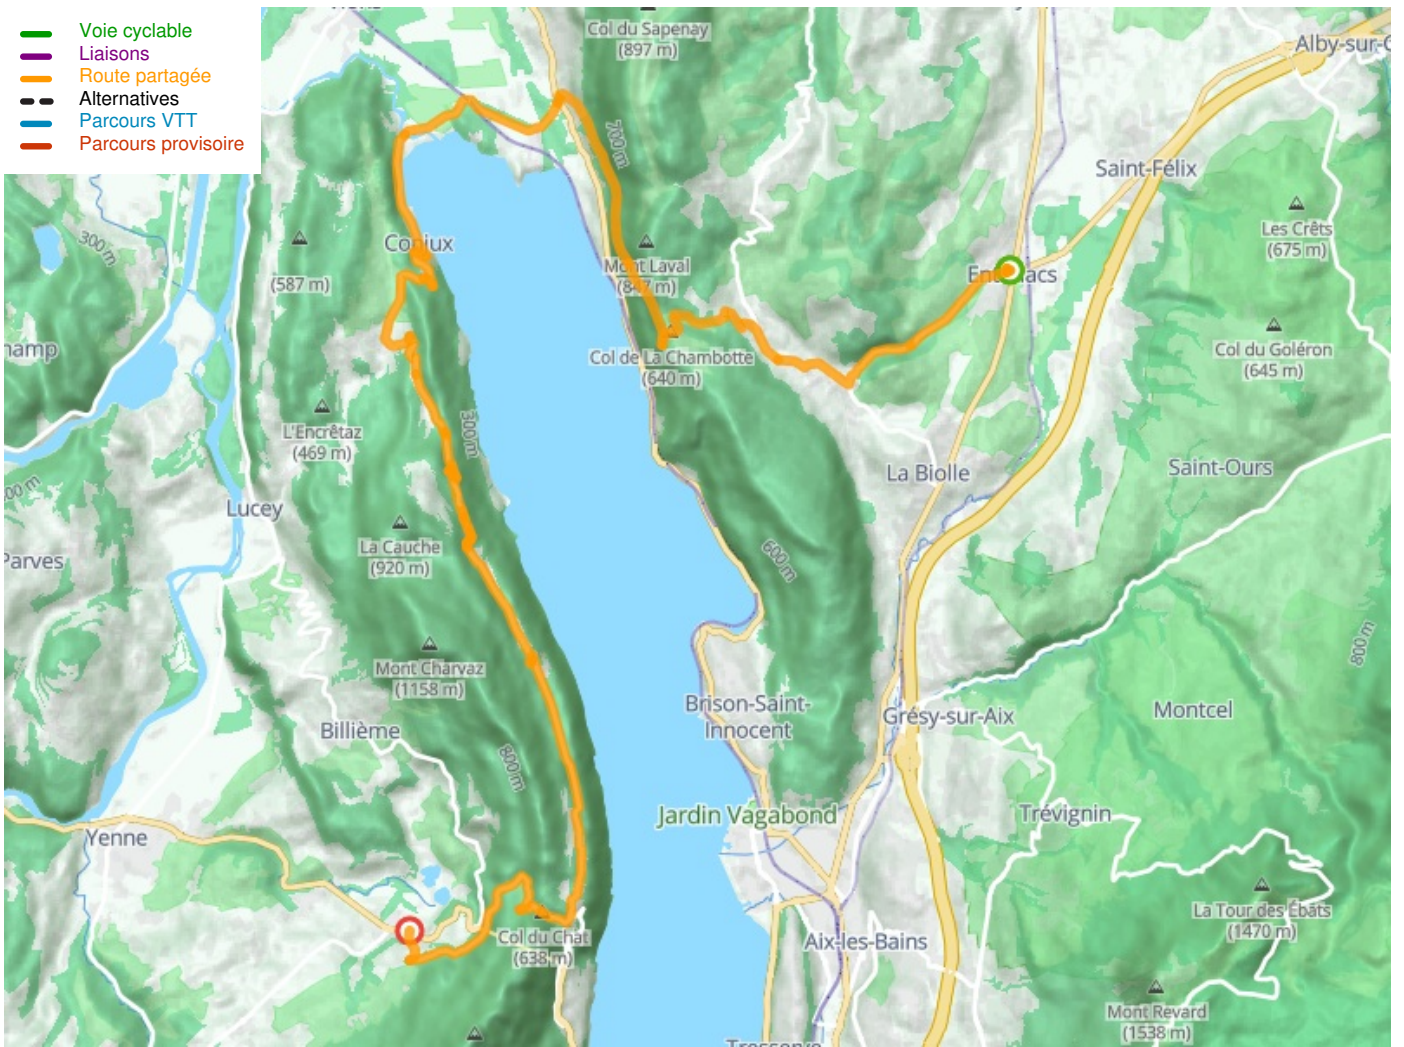

Entrelacs / Saint-Jean-de-Chevelu

P'tites Routes du Soleil - Kleine Sonnenrouten

Départ
Entrelacs

Arrivée
Saint-Jean-de-Chevelu

Durée
2 h 27 min

Distance
36,87 Km

Niveau
Anspruchsvoll

Thématique
Berge

- Voie cyclable
- Liaisons
- Route partagée
- - - Alternatives
- Parcours VTT
- Parcours provisoire

Départ
Entrelacs

Arrivée
Saint-Jean-de-Chevelu