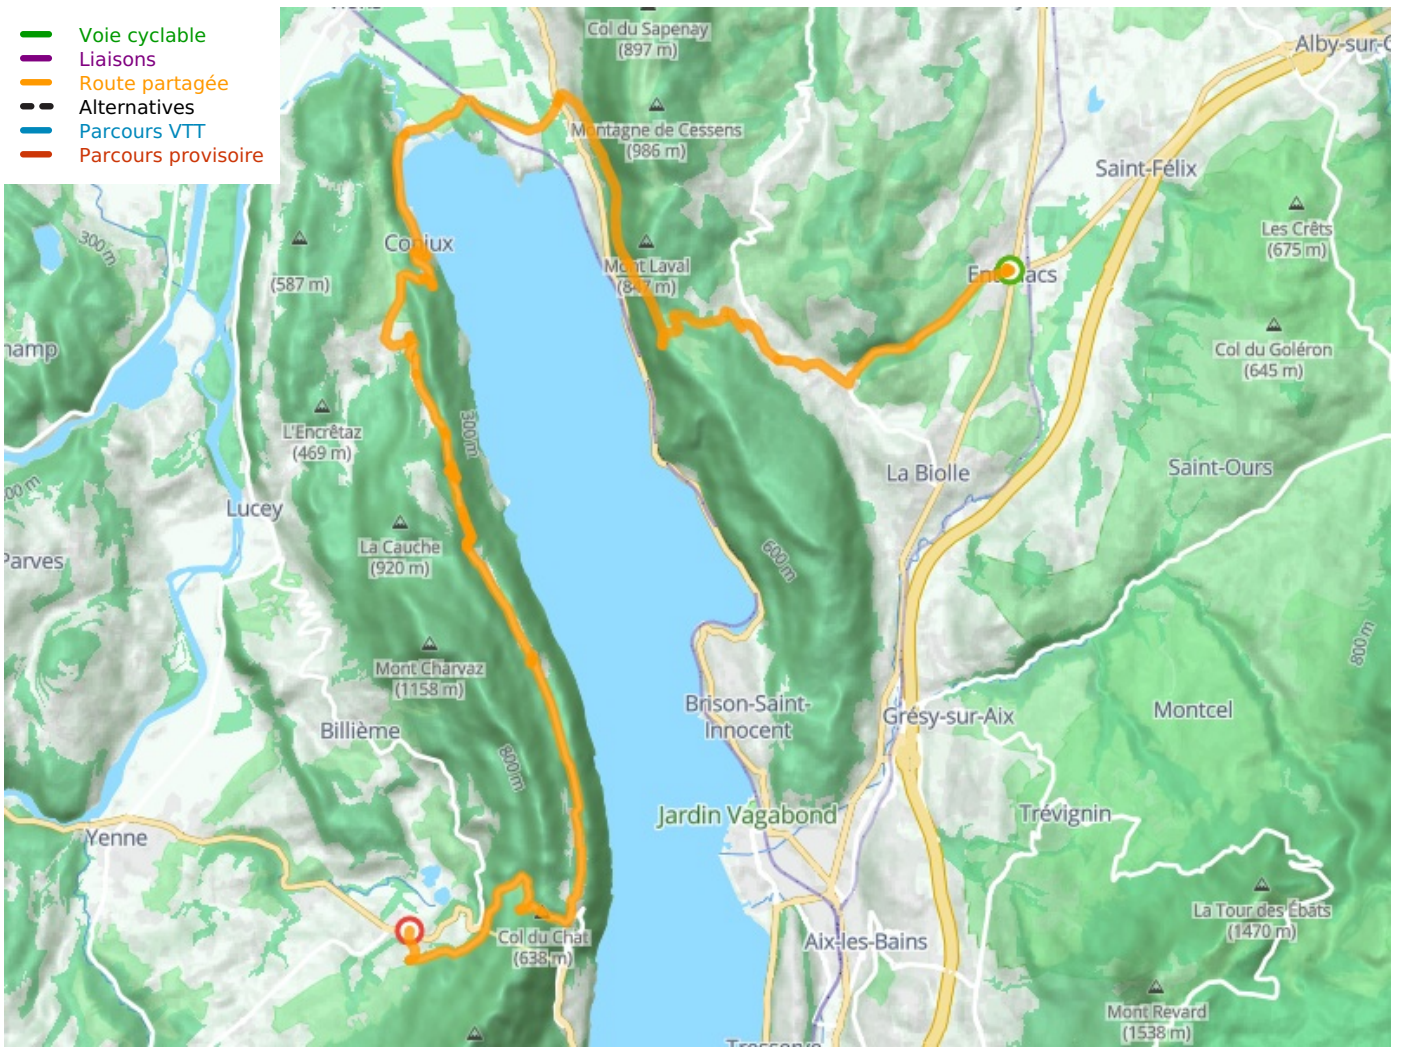

Entrelacs / Saint-Jean-de-Chevelu

P'tites Routes du Soleil - Kleine Sonnenrouten

Départ
Entrelacs

Arrivée
Saint-Jean-de-Chevelu

Durée
2 h 27 min

Distance
36,87 Km

Niveau
Anspruchsvoll

Thématique
Berge

- Voie cyclable
- Liaisons
- Route partagée
- - - Alternatives
- Parcours VTT
- Parcours provisoire

Départ
Entrelacs

Arrivée
Saint-Jean-de-Chevelu