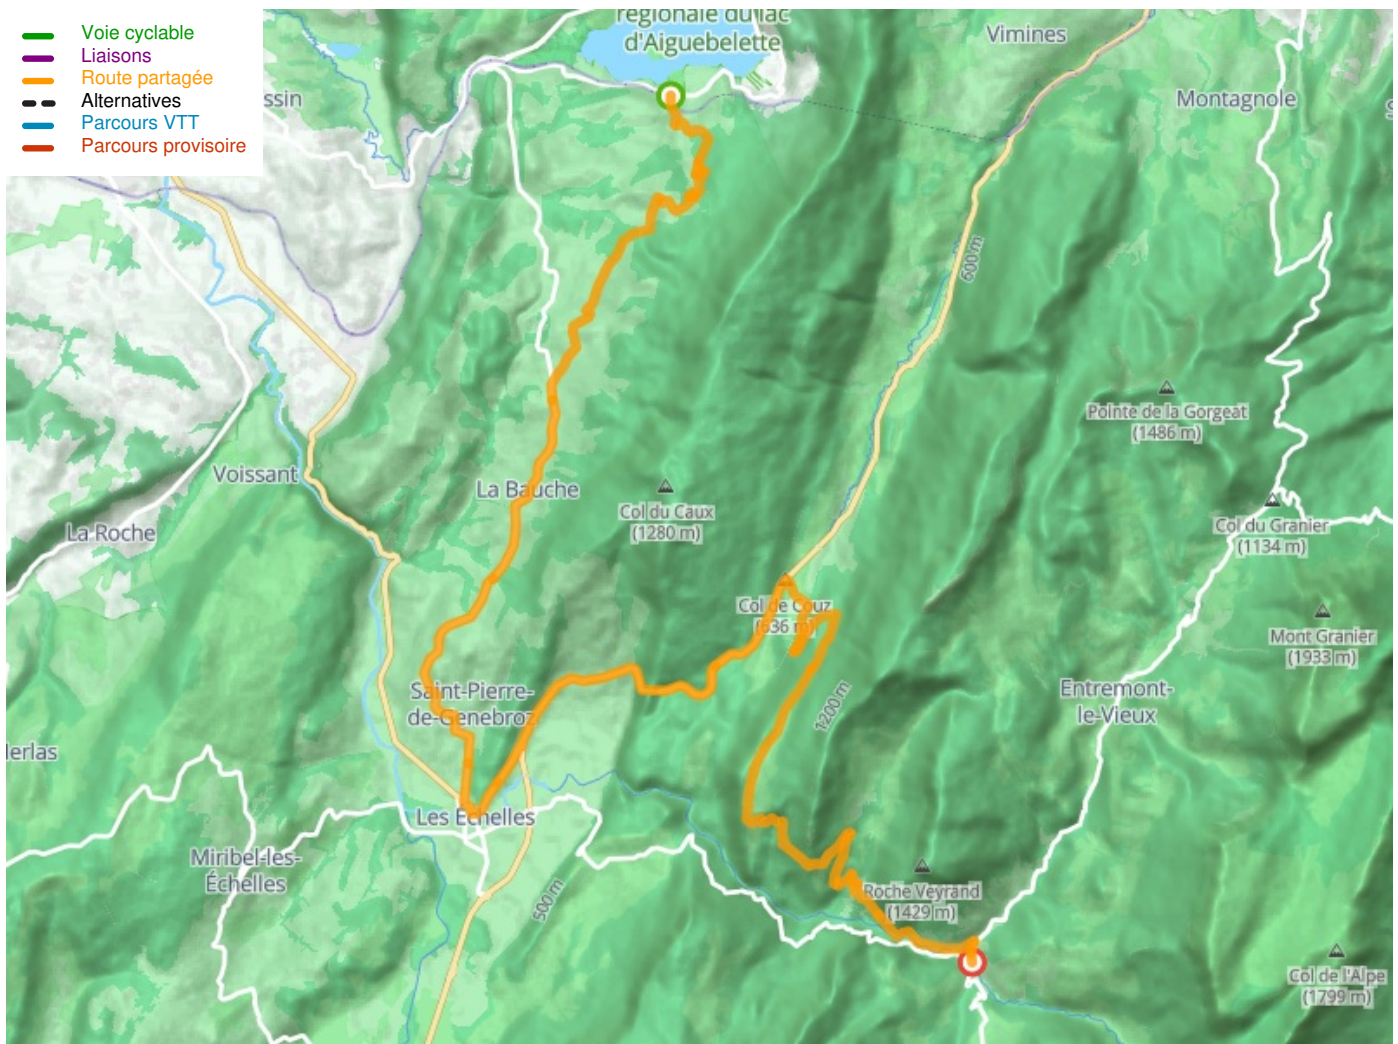

Lépin-le-Lac / Saint-Pierre-d'Entremont

P'tites Routes du Soleil - Kleine Sonnenrouten

Départ
Lépin-le-Lac

Arrivée
Saint-Pierre-d'Entremont

Durée
2 h 24 min

Distance
36,14 Km

Niveau
Anspruchsvoll

Thématique
Berge

Départ
Lépin-le-Lac

Arrivée
Saint-Pierre-d'Entremont