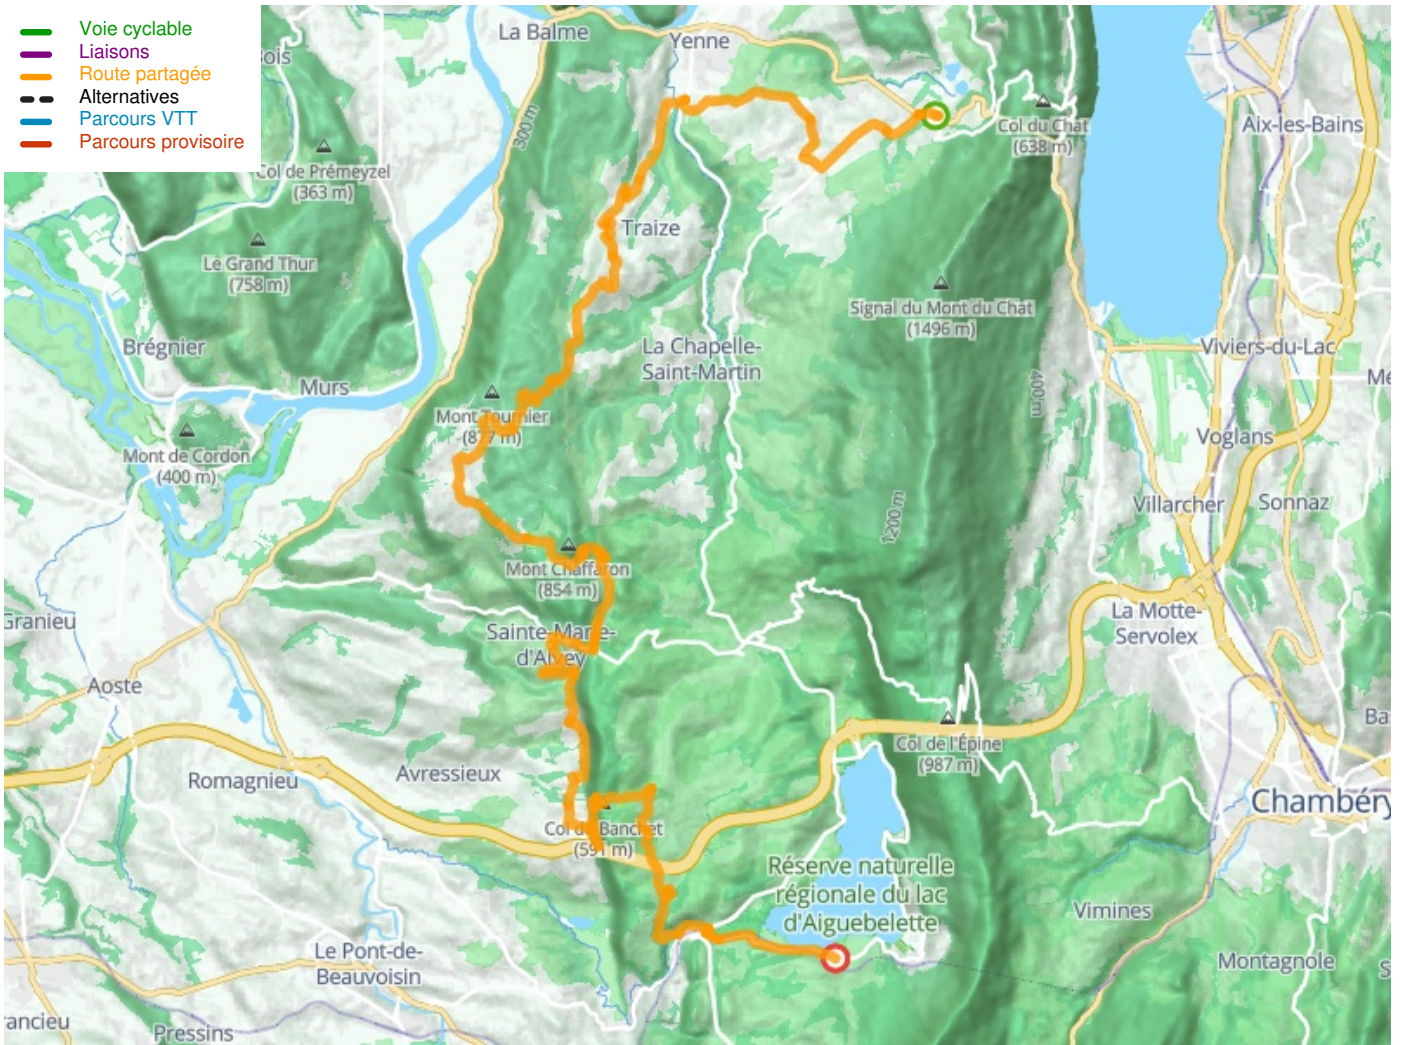

Saint-Jean-de-Chevelu / Lépin-le-Lac

P'tites Routes du Soleil - Kleine Sonnenrouten

Départ
Saint-Jean-de-Chevelu

Arrivée
Lépin-le-Lac

Durée
3 h 01 min

Distance
45,43 Km

Niveau
Anspruchsvoll

Thématique
Berge

- Voie cyclable
- Liaisons
- Route partagée
- - - Alternatives
- Parcours VTT
- Parcours provisoire

Départ
Saint-Jean-de-Chevelu

Arrivée
Lépin-le-Lac