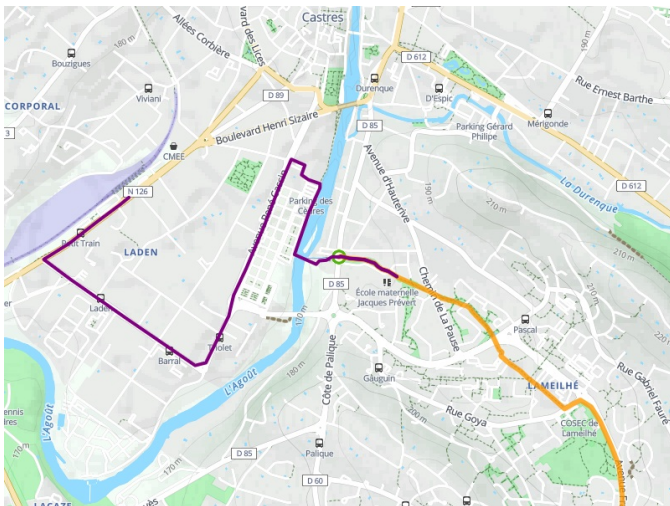

# Castres / Mazamet

PassaPaïs

---

**Départ**  
Castres

**Arrivée**  
Mazamet

**Durée**  
1 h 22 min

**Distance**  
22,04 Km

**Niveau**  
Mittel / Gute  
Grundkondition

**Thématique**  
Natur & regionales  
Kulturerbe

**Départ  
Castres**

**Arrivée  
Mazamet**