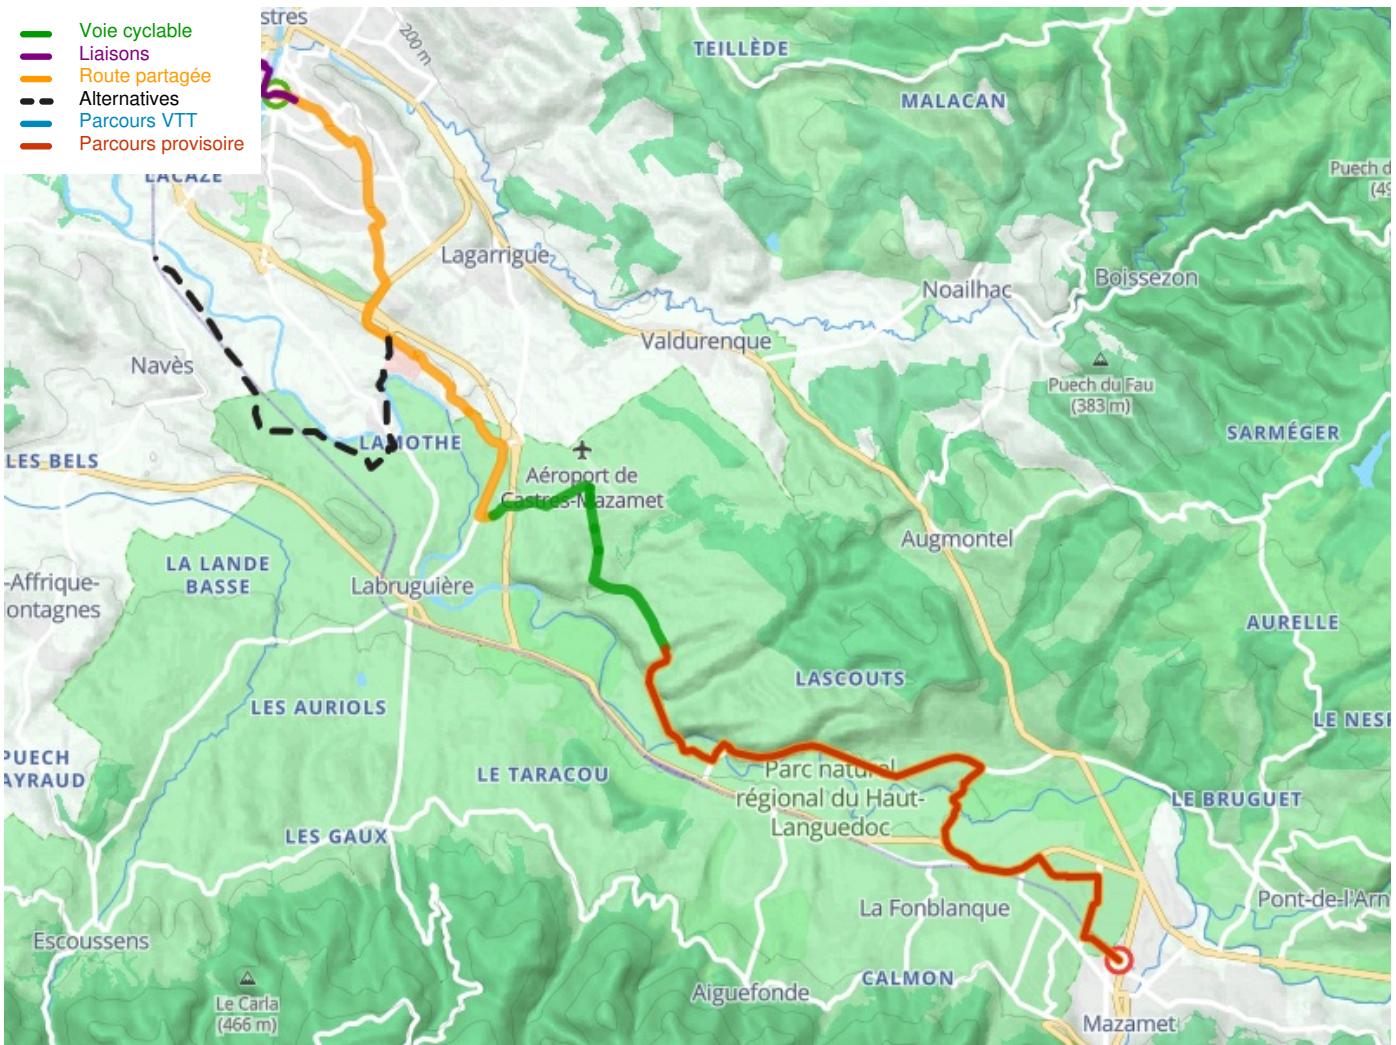

# Castres / Mazamet

PassaPaïs

---

**Départ**  
Castres

**Arrivée**  
Mazamet

**Durée**  
1 h 22 min

**Distance**  
22,04 Km

**Niveau**  
Mittel / Gute  
Grundkondition

**Thématique**  
Natur & regionales  
Kulturerbe

**Départ  
Castres**

**Arrivée  
Mazamet**