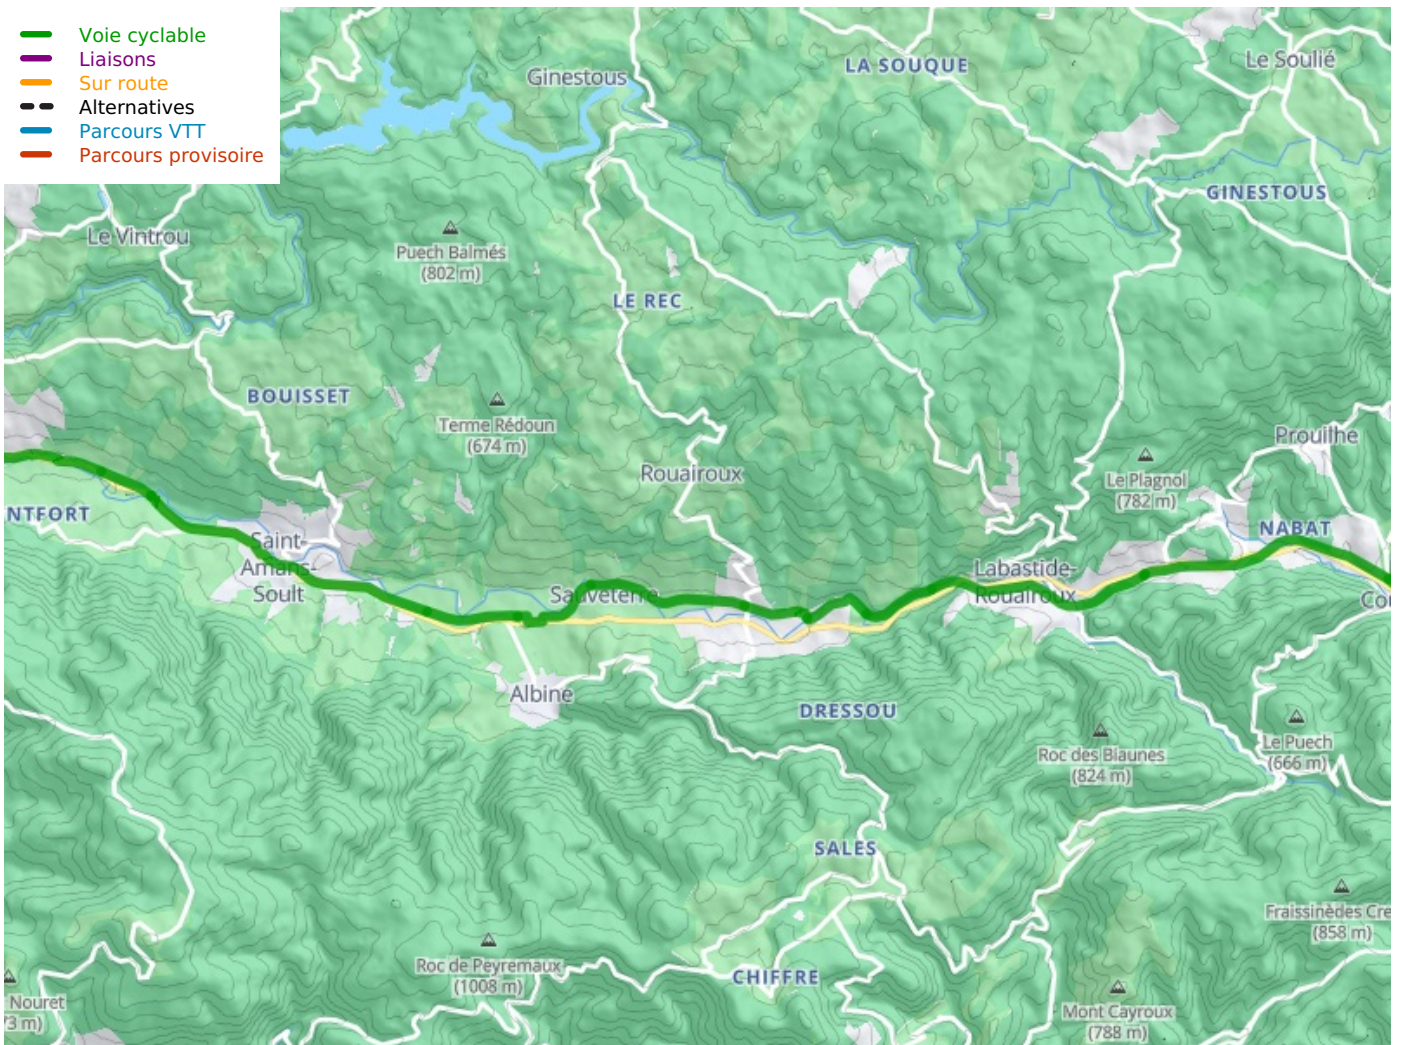

# Mazamet / Saint-Pons-de-Thomières

PassaPaïs

---

**Départ**  
Mazamet

**Arrivée**  
Saint-Pons-de-  
Thomières

**Durée**  
2 h 24 min

**Distance**  
36,97 Km

**Niveau**  
Anfänger / mit der  
Familie

**Thématique**  
Natur & regionales  
Kulturerbe

- Voie cyclable
- Liaisons
- Sur route
- Alternatives
- Parcours VTT
- Parcours provisoire

**Départ**  
Mazamet

**Arrivée**  
Saint-Pons-de-Thomières