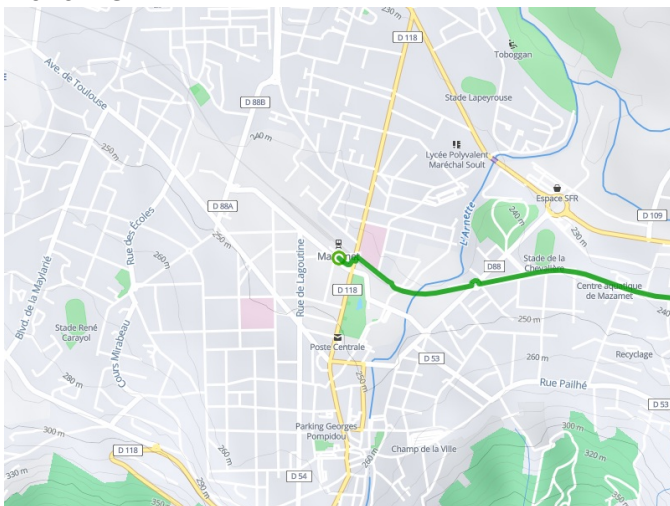

# Mazamet / Saint-Pons-de-Thomières

PassaPaïs

---

**Départ**  
Mazamet

**Arrivée**  
Saint-Pons-de-  
Thomières

**Durée**  
2 h 24 min

**Distance**  
36,97 Km

**Niveau**  
Anfänger / mit der  
Familie

**Thématique**  
Natur & regionales  
Kulturerbe

- Voie cyclable
- Liaisons
- Sur route
- Alternatives
- Parcours VTT
- Parcours provisoire

**Départ**  
Mazamet

**Arrivée**  
Saint-Pons-de-Thomières