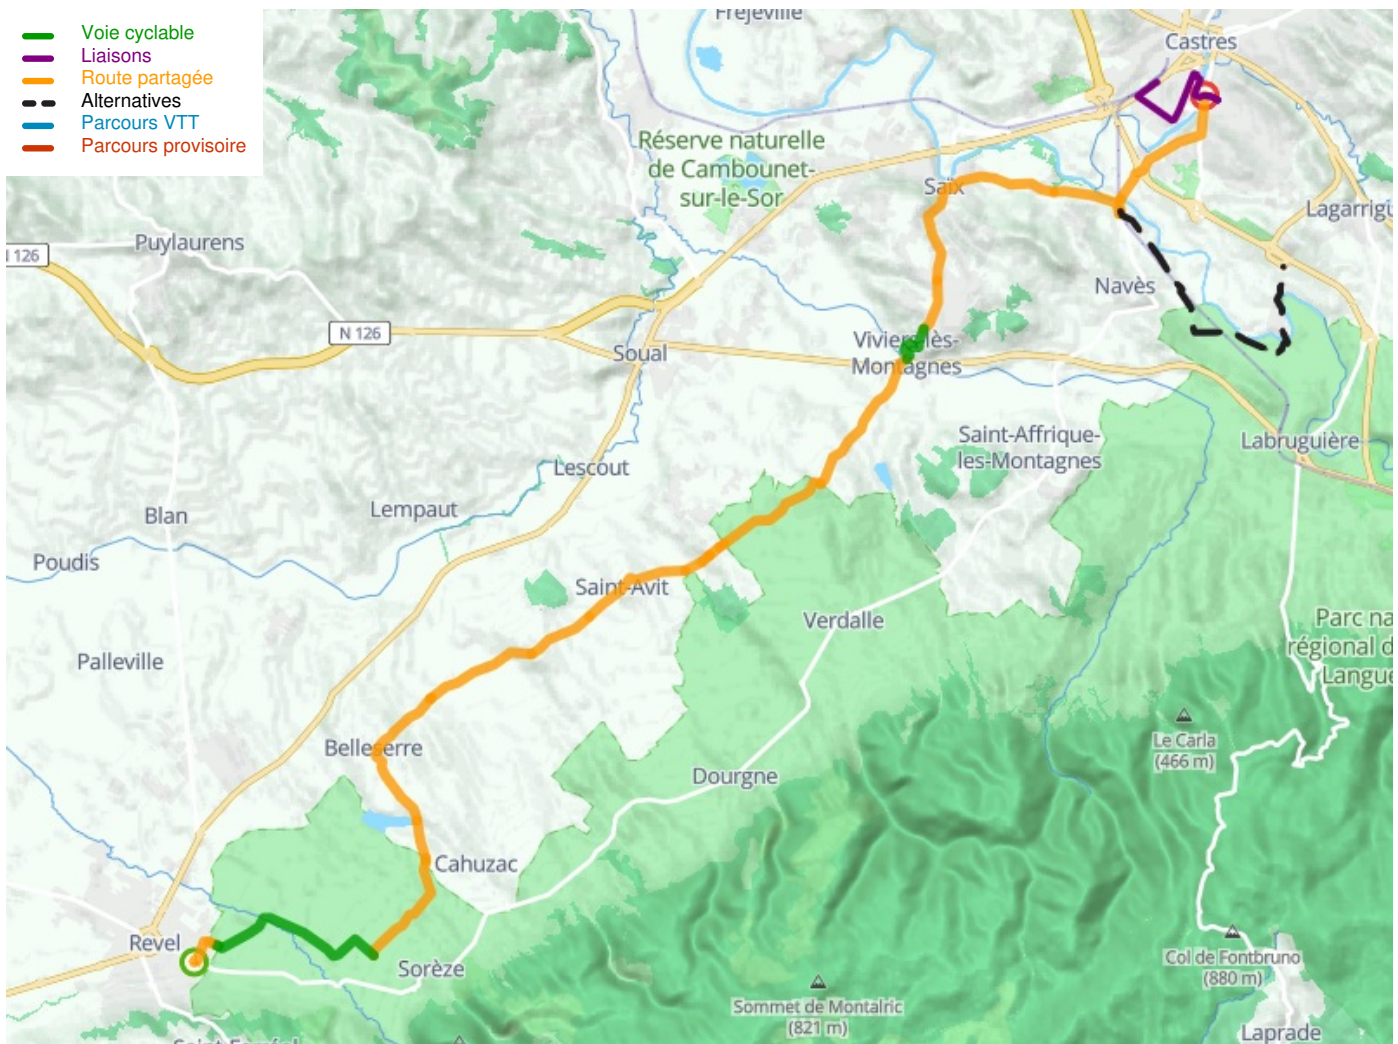

Revel / Castres

PassaPaïs

Départ
Revel

Arrivée
Castres

Durée
1 h 55 min

Distance
31,81 Km

Niveau
Mittel / Gute
Grundkondition

Thématique
Malerische Kanäle &
Flüsse

Départ Revel

Arrivée Castres