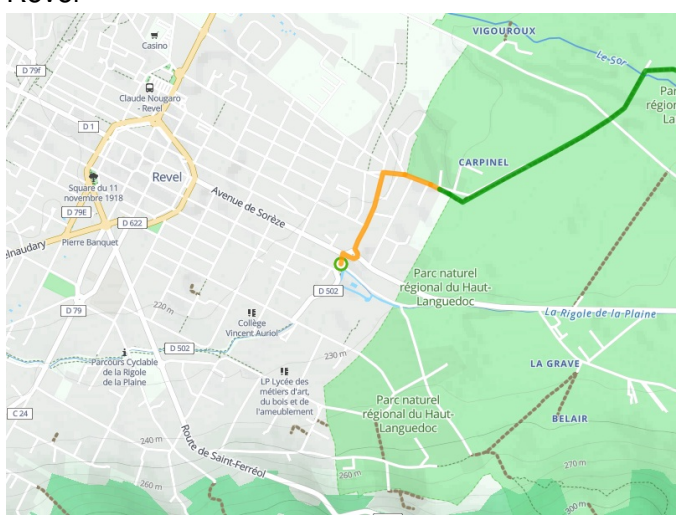

Revel / Castres

PassaPaïs

Départ
Revel

Arrivée
Castres

Durée
1 h 55 min

Distance
31,81 Km

Niveau
Mittel / Gute
Grundkondition

Thématique
Malerische Kanäle &
Flüsse

Départ Revel

Arrivée Castres