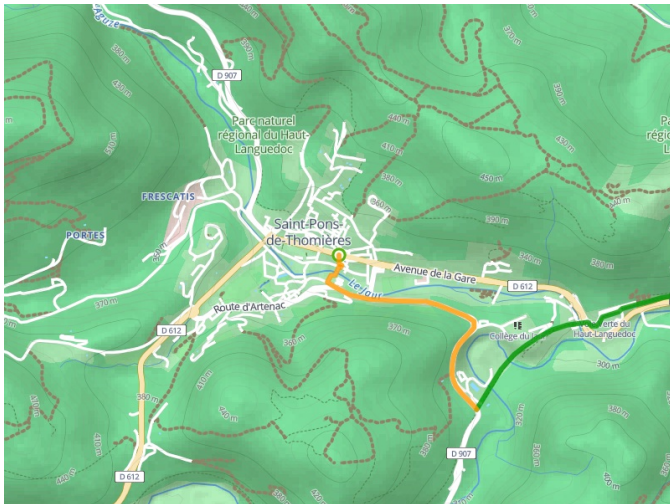

Saint-Pons-de-Thomières / Bédarieux

PassaPaïs

Départ
Saint-Pons-de-Thomières

Arrivée
Bédarieux

Durée
2 h 41 min

Distance
40,39 Km

Niveau
Anfänger / mit der Familie

Thématique
Alte Eisenbahn, Natur &
regionales Kulturerbe

- Voie cyclable
- Liaisons
- Route partagée
- - - Alternatives
- Parcours VTT
- Parcours provisoire

Départ
Saint-Pons-de-Thomières

Arrivée
Bédarieux