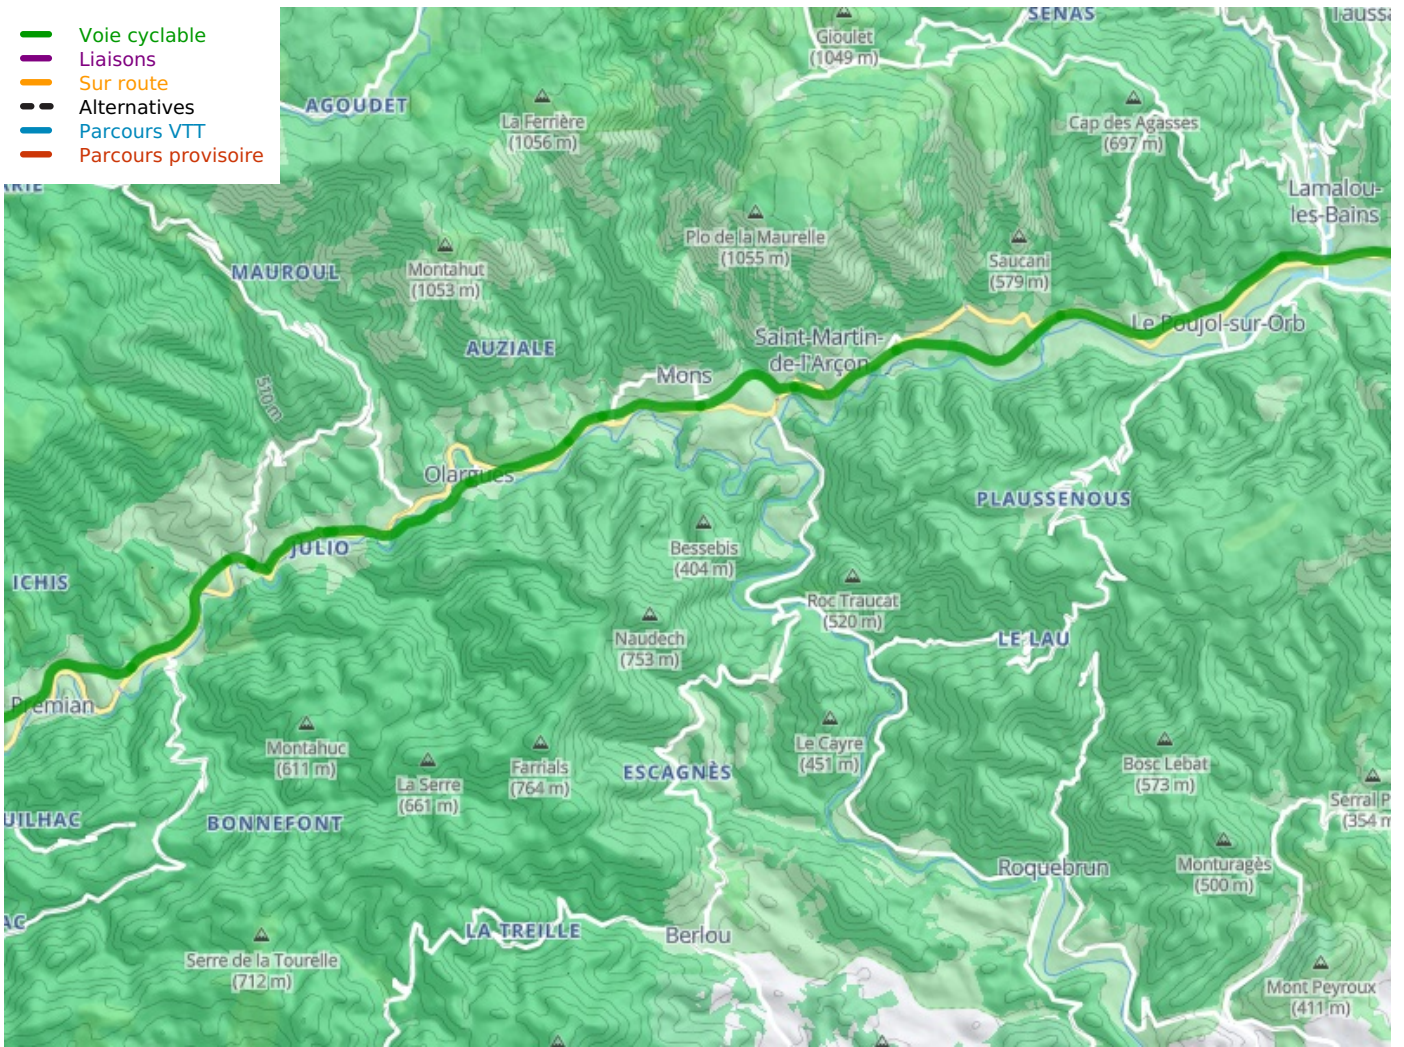

## Saint-Pons-de-Thomières / Bédarieux

PassaPaïs

---

**Départ**  
Saint-Pons-de-  
Thomières

**Arrivée**  
Bédarieux

**Durée**  
2 h 41 min

**Distance**  
40,35 Km

**Niveau**  
Anfänger / mit der  
Familie

**Thématique**  
Ancienne voie ferrée,  
Natur & regionales  
Kulturerbe

- Voie cyclable
- Liaisons
- Sur route
- - - Alternatives
- Parcours VTT
- Parcours provisoire

**Départ**  
Saint-Pons-de-Thomières

**Arrivée**  
Bédarieux