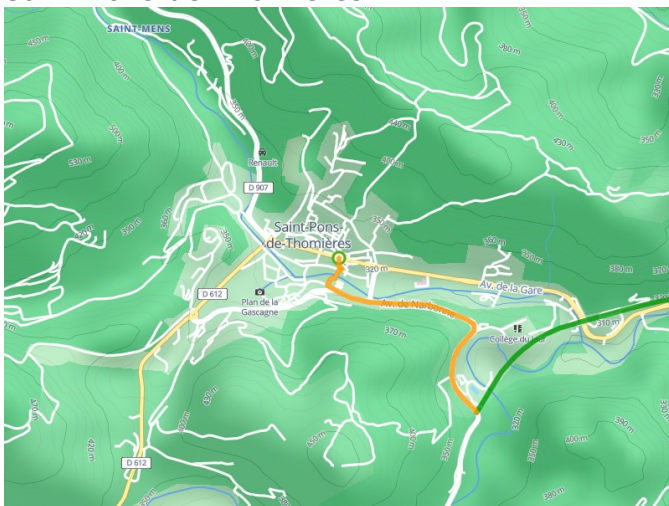

## Saint-Pons-de-Thomières / Bédarieux

PassaPaïs

---

**Départ**  
Saint-Pons-de-  
Thomières

**Arrivée**  
Bédarieux

**Durée**  
2 h 41 min

**Distance**  
40,35 Km

**Niveau**  
Anfänger / mit der  
Familie

**Thématique**  
Ancienne voie ferrée,  
Natur & regionales  
Kulturerbe

- Voie cyclable
- Liaisons
- Sur route
- - - Alternatives
- Parcours VTT
- Parcours provisoire

**Départ**  
Saint-Pons-de-Thomières

**Arrivée**  
Bédarieux