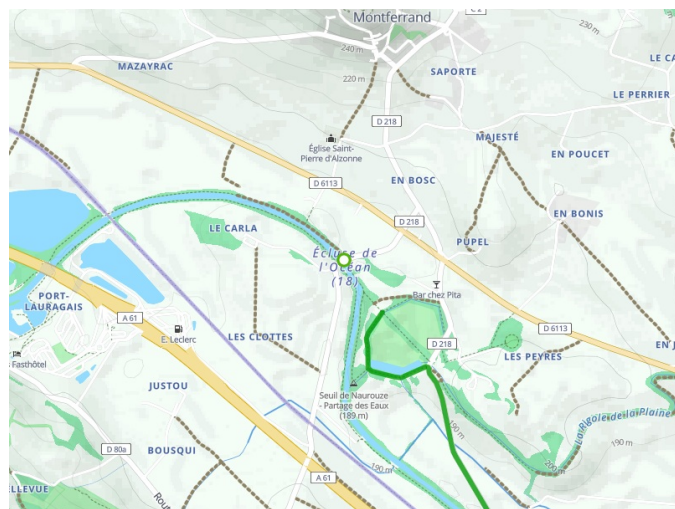

Seuil de Naurouze / Revel

PassaPaïs

Départ
Seuil de Naurouze

Arrivée
Revel

Durée
2 h 22 min

Distance
37,81 Km

Niveau
Anfänger / mit der Familie

Thématique
Malerische Kanäle &
Flüsse

Départ
Seuil de Naurouze

Arrivée
Revel