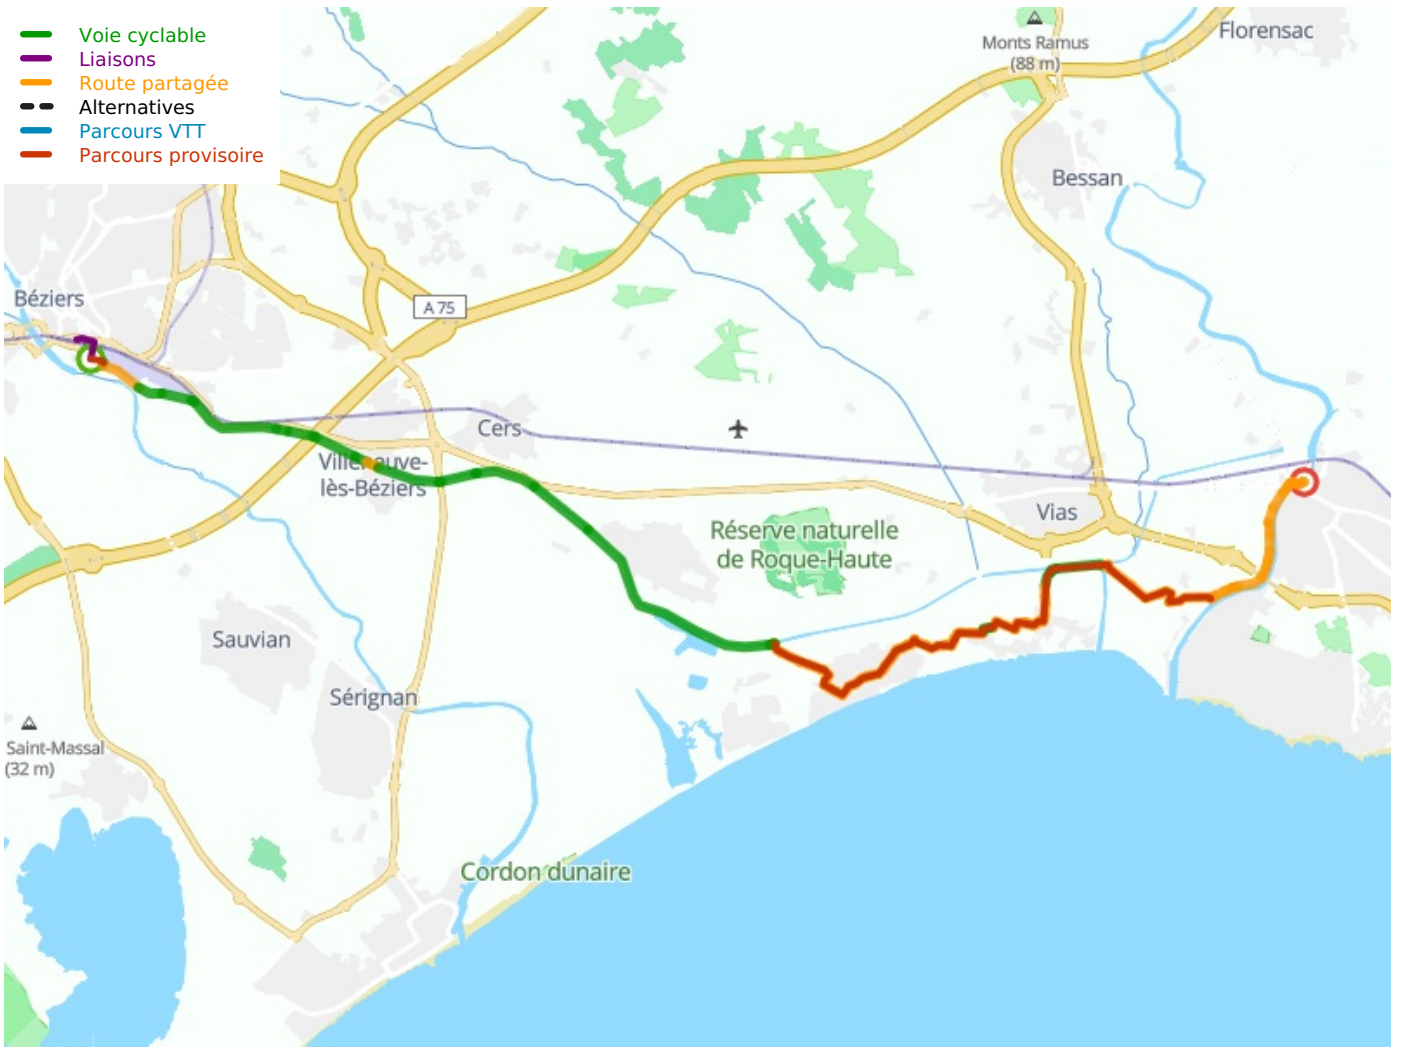

Béziers / Agde

Radfernweg Canal des 2 Mers - Vom Atlantik zum Mittelmeer

Départ
Béziers

Arrivée
Agde

Durée
1 h 37 min

Distance
26,10 Km

Niveau
Mittel / Gute
Grundkondition

Thématique
Die Küste entlang,
Malerische Kanäle &
Flüsse

- Voie cyclable
- Liaisons
- Route partagée
- - - Alternatives
- Parcours VTT
- Parcours provisoire

Départ Béziers

Arrivée Agde