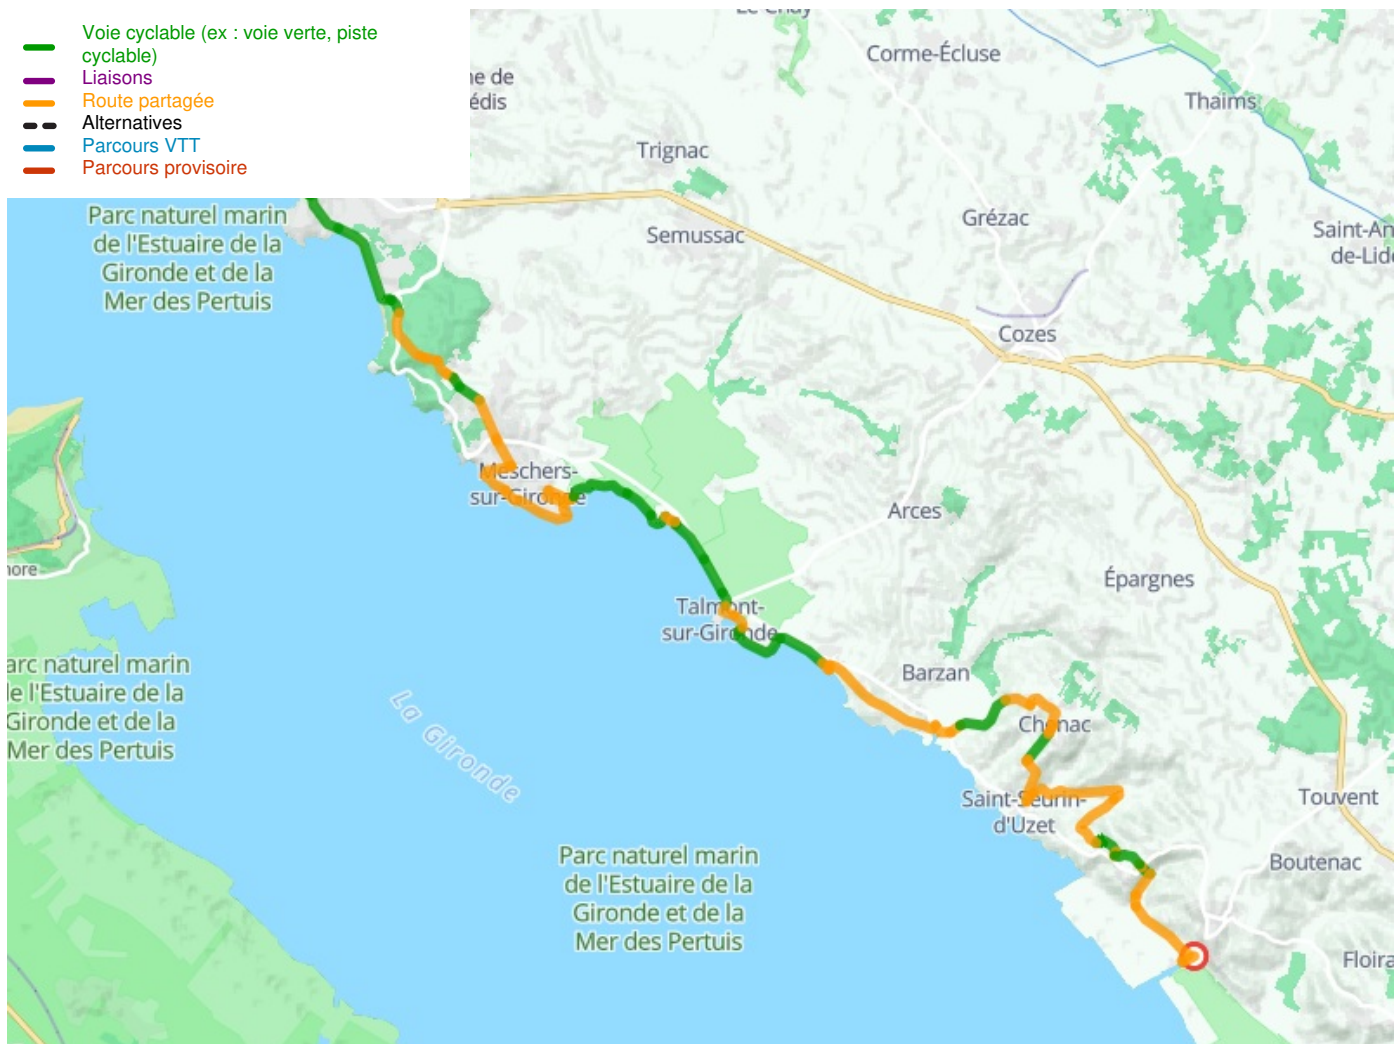

Royan / Talmont-sur-Gironde / Mortagne-sur-Gironde

Radfernweg Canal des 2 Mers - Vom Atlantik zum Mittelmeer

Départ
Royan

Arrivée
Mortagne-sur-Gironde

Durée
2 h 34 min

Distance
36,80 Km

Niveau
Mittel / Gute
Grundkondition

Thématique
Die Küste entlang

- Voie cyclable (ex : voie verte, piste cyclable)
- Liaisons
- Route partagée
- Alternatives
- Parcours VTT
- Parcours provisoire

**Départ
Royan**

**Arrivée
Mortagne-sur-Gironde**