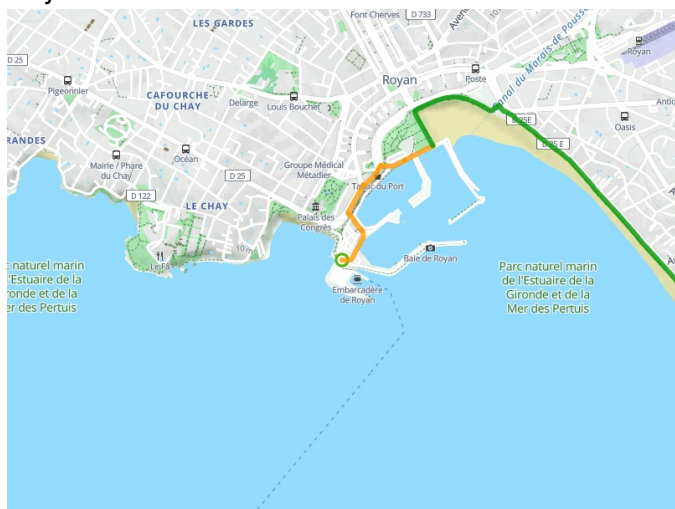

Royan / Talmont-sur-Gironde / Mortagne-sur-Gironde

Radfernweg Canal des 2 Mers - Vom Atlantik zum Mittelmeer

Départ
Royan

Arrivée
Mortagne-sur-Gironde

Durée
2 h 34 min

Distance
36,80 Km

Niveau
Mittel / Gute
Grundkondition

Thématique
Die Küste entlang

- Voie cyclable (ex : voie verte, piste cyclable)
- Liaisons
- Route partagée
- Alternatives
- Parcours VTT
- Parcours provisoire

**Départ
Royan**

**Arrivée
Mortagne-sur-Gironde**