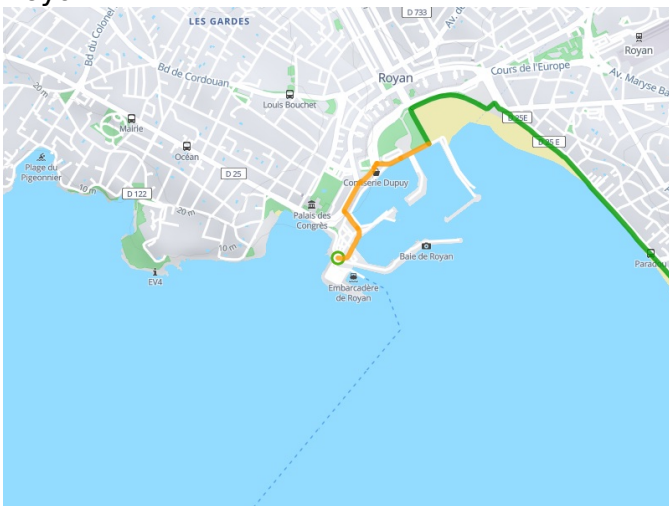

# Royan / Talmont-sur-Gironde / Mortagne-sur-Gironde

Radfernweg Canal des 2 Mers - Vom Atlantik zum Mittelmeer

---

**Départ**  
Royan

**Arrivée**  
Mortagne-sur-Gironde

**Durée**  
2 h 34 min

**Distance**  
38,54 Km

**Niveau**  
Mittel / Gute  
Grundkondition

**Thématique**  
Die Küste entlang

- Voie cyclable
- Liaisons
- Sur route
- - - Alternatives
- Parcours VTT
- Parcours provisoire

**Départ  
Royan**

**Arrivée  
Mortagne-sur-Gironde**