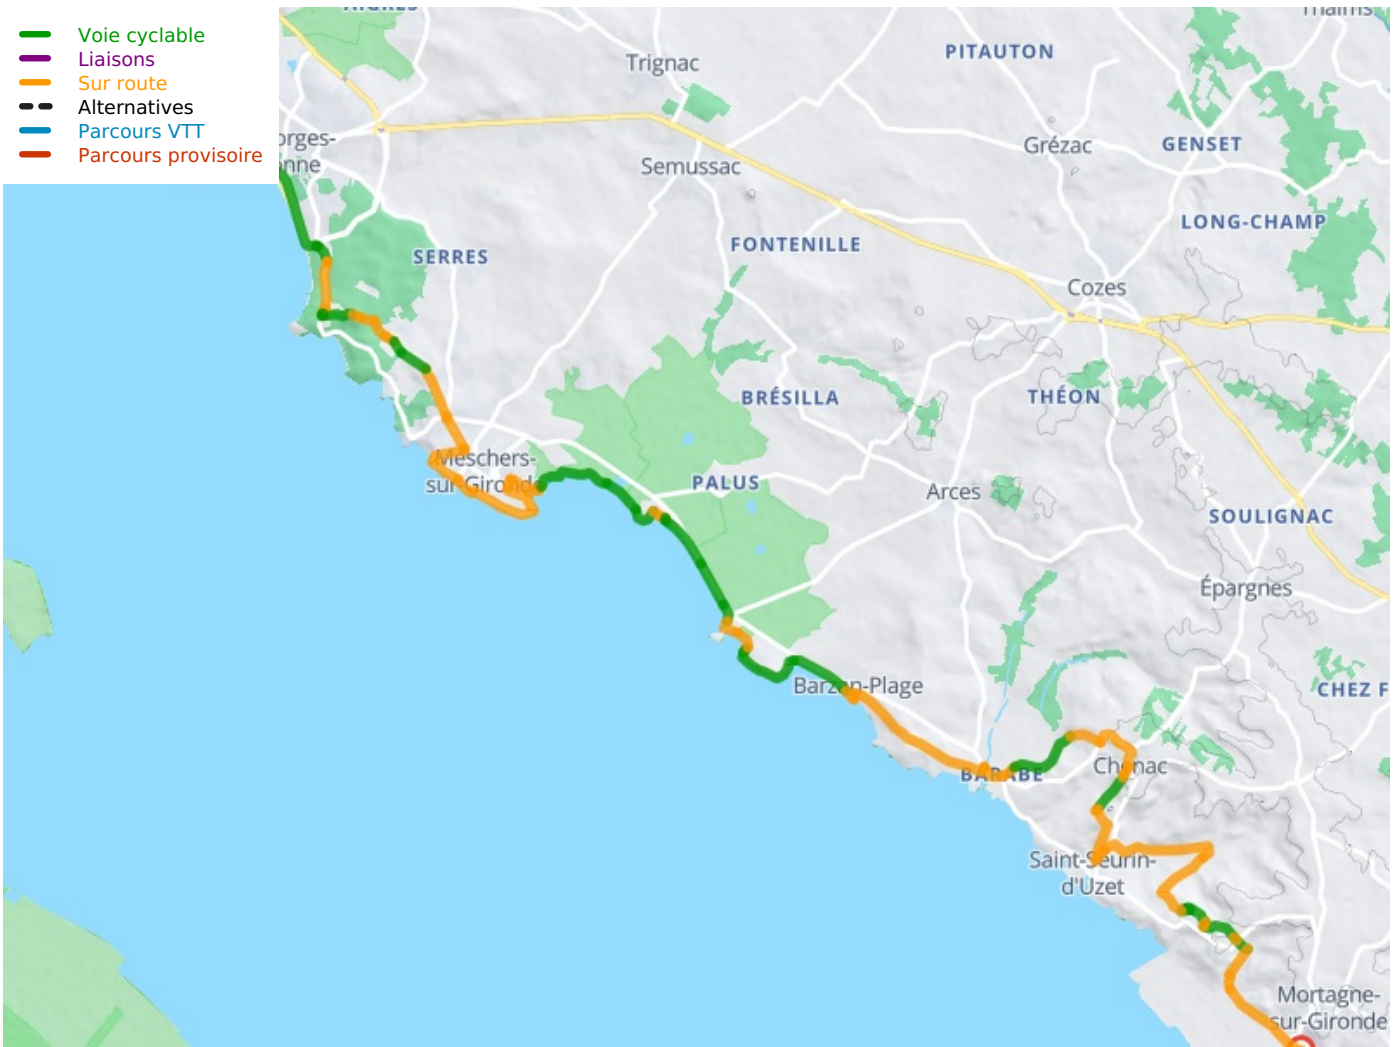

# Royan / Talmont-sur-Gironde / Mortagne-sur-Gironde

Radfernweg Canal des 2 Mers - Vom Atlantik zum Mittelmeer

---

**Départ**  
Royan

**Arrivée**  
Mortagne-sur-Gironde

**Durée**  
2 h 34 min

**Distance**  
38,54 Km

**Niveau**  
Mittel / Gute  
Grundkondition

**Thématique**  
Die Küste entlang

- Voie cyclable
- Liaisons
- Sur route
- - - Alternatives
- Parcours VTT
- Parcours provisoire

**Départ  
Royan**

**Arrivée  
Mortagne-sur-Gironde**