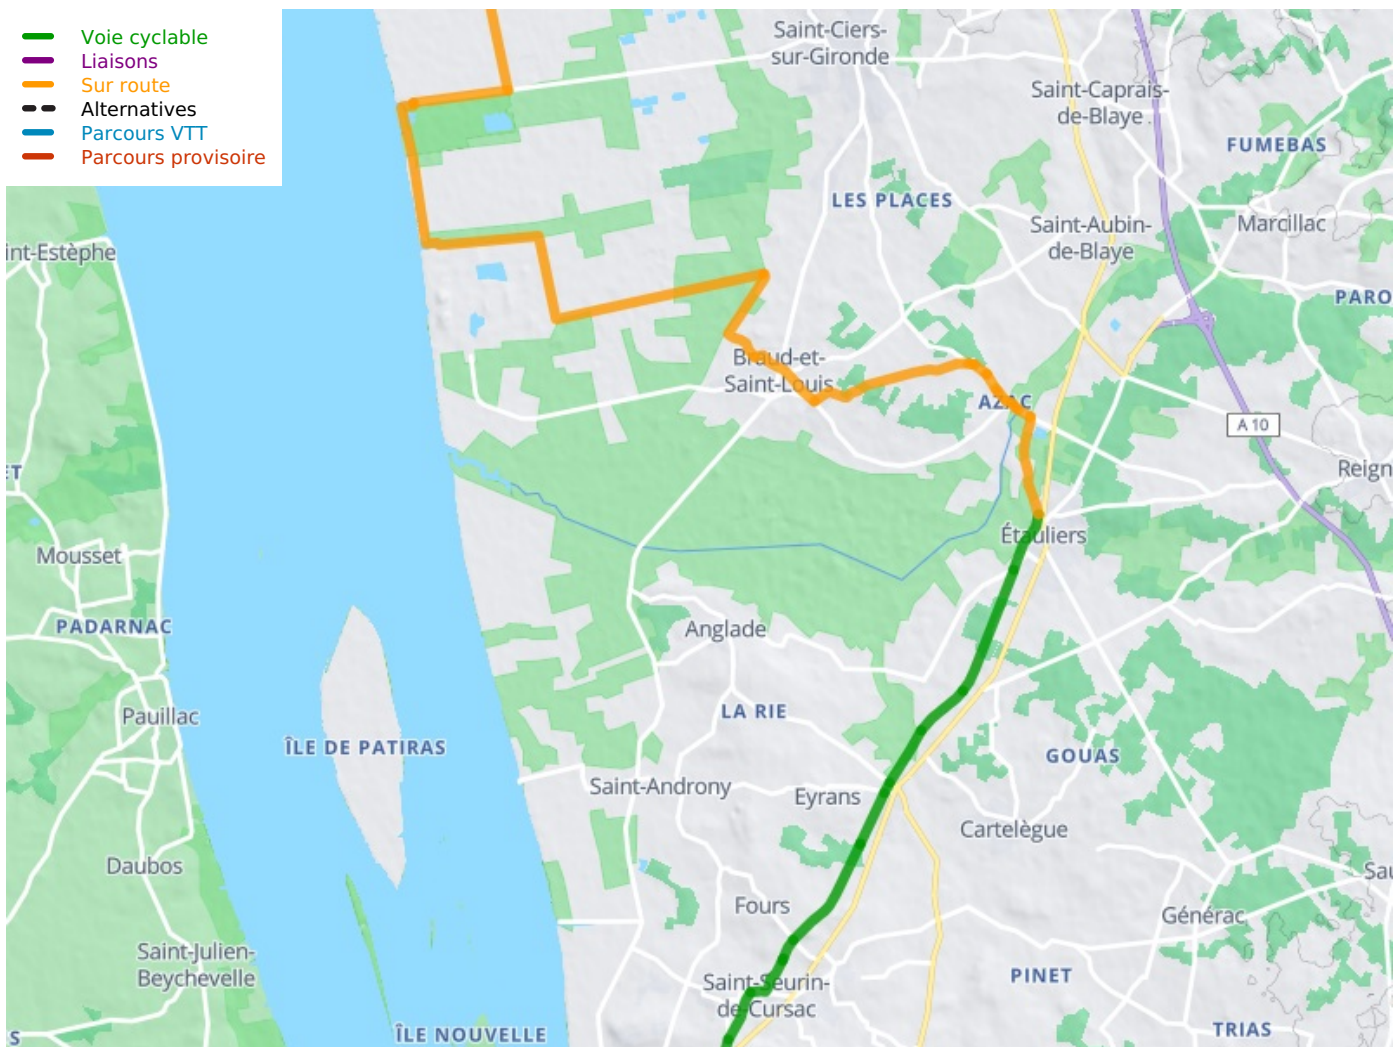

Vitrezay / Blaye

Radfernweg Canal des 2 Mers - Vom Atlantik zum Mittelmeer

Départ
Vitrezay

Arrivée
Blaye

Durée
2 h 37 min

Distance
39,44 Km

Niveau
Mittel / Gute
Grundkondition

Thématique
Französische Flüsse

- Voie cyclable
- Liaisons
- Sur route
- - - Alternatives
- Parcours VTT
- Parcours provisoire

Départ Vitrezay

Arrivée Blaye