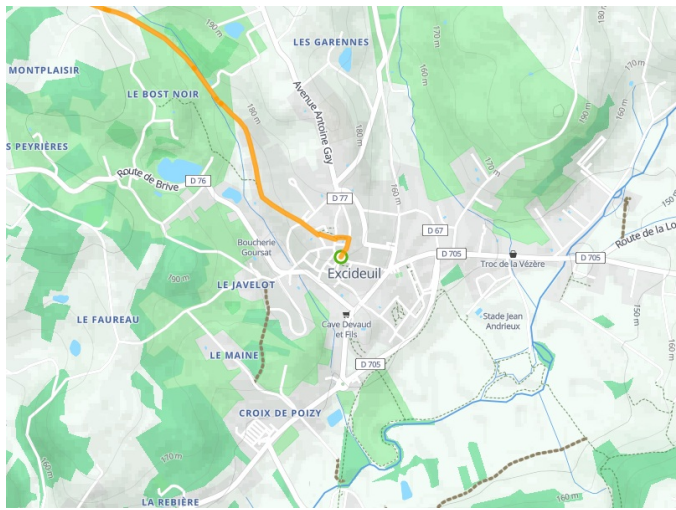

Excideuil / Thiviers

Radwanderweg La Flow Vélo

Départ
Excideuil

Arrivée
Thiviers

Durée
1 h 43 min

Distance
20,46 Km

Niveau
Anfänger / mit der Familie

Thématique
Natur & regionales
Kulturerbe

**Départ
Excideuil**

**Arrivée
Thiviers**