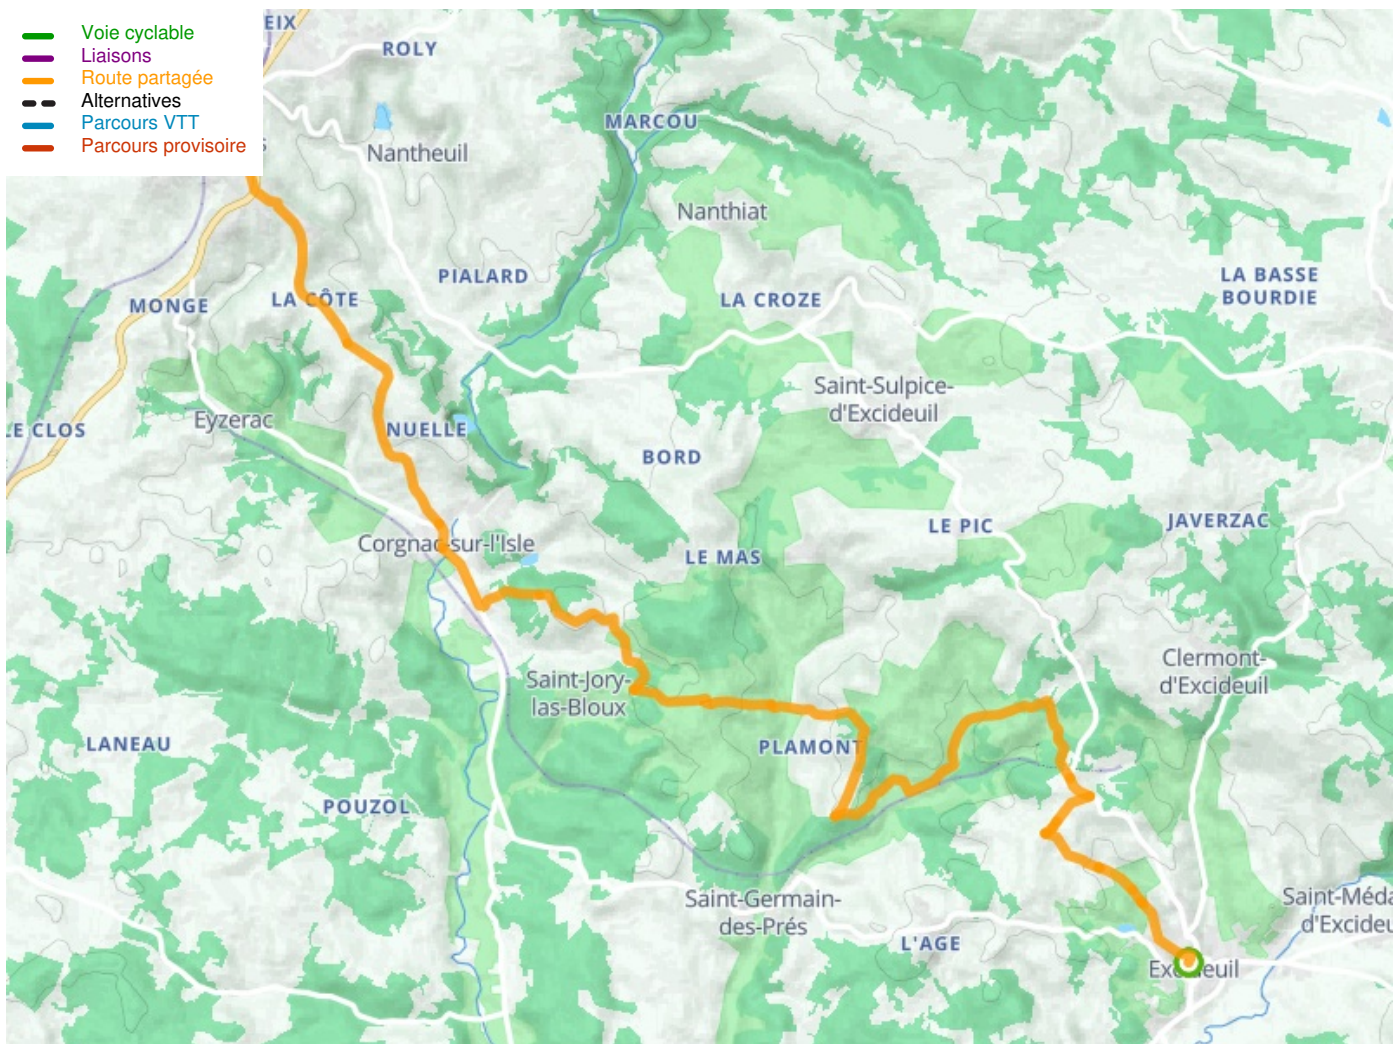

Excideuil / Thiviers

Radwanderweg La Flow Vélo

Départ
Excideuil

Arrivée
Thiviers

Durée
1 h 43 min

Distance
20,46 Km

Niveau
Anfänger / mit der Familie

Thématique
Natur & regionales
Kulturerbe

**Départ
Excideuil**

**Arrivée
Thiviers**