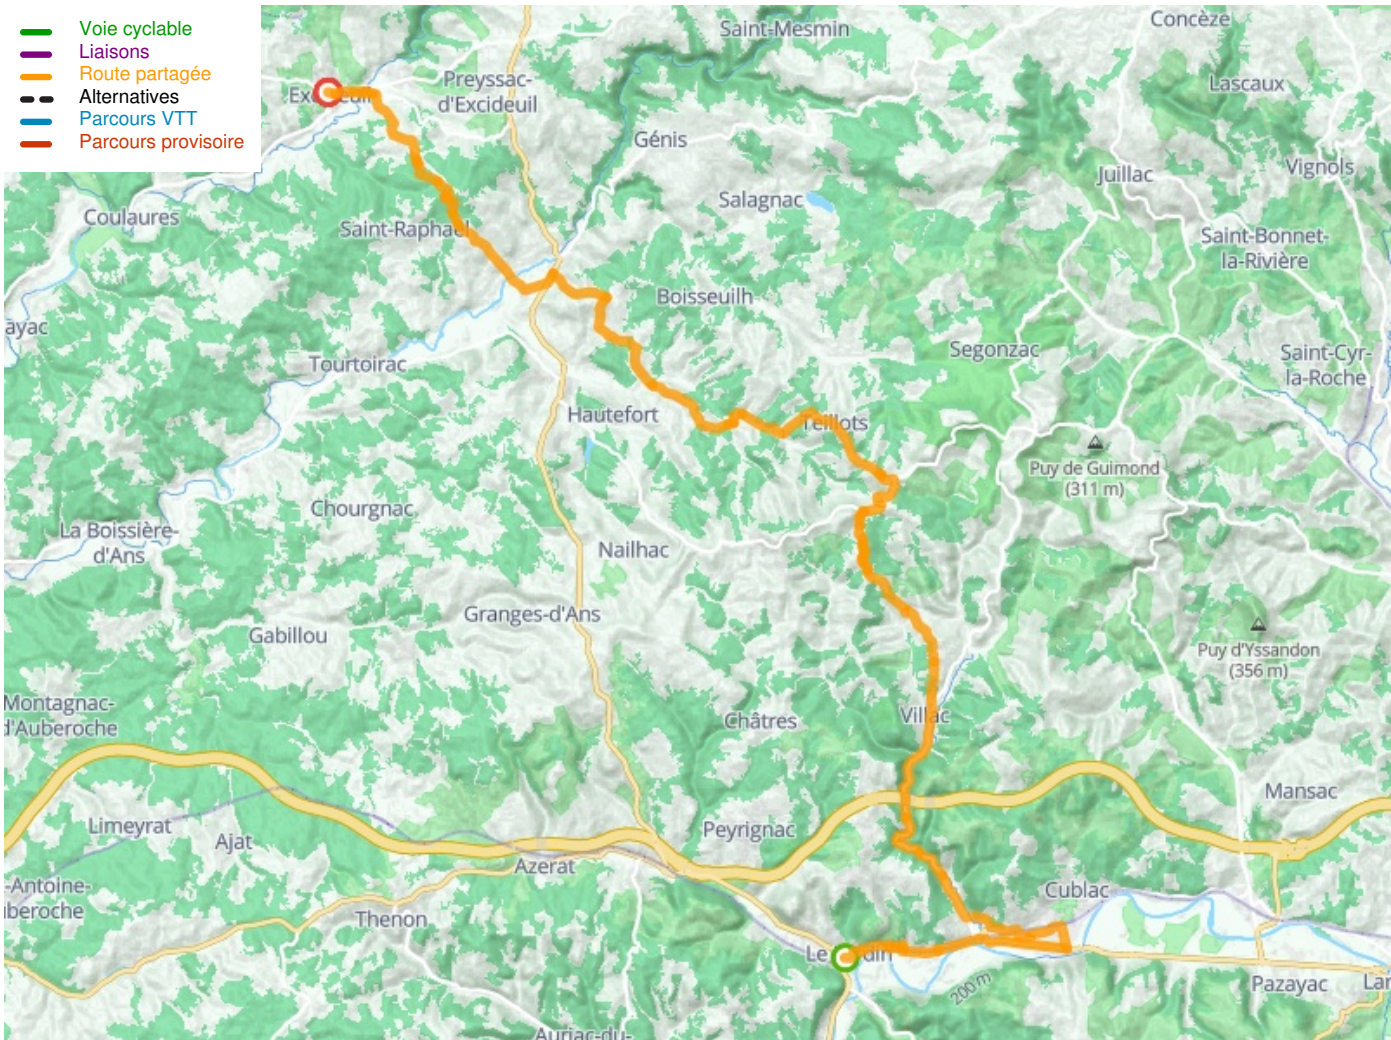

# Le Lardin / Excideuil

## Radwanderweg La Flow Vélo

---

**Départ**  
Le Lardin

**Arrivée**  
Excideuil

**Durée**  
2 h 03 min

**Distance**  
49,59 Km

**Niveau**  
Mittel / Gute  
Grundkondition

**Thématique**  
Alte Eisenbahn

**Départ**  
Le Lardin

**Arrivée**  
Excideuil