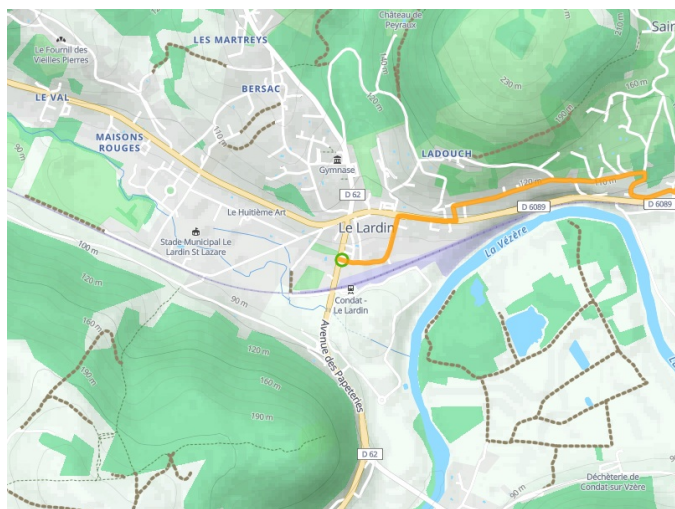

# Le Lardin / Excideuil

## Radwanderweg La Flow Vélo

---

**Départ**  
Le Lardin

**Arrivée**  
Excideuil

**Durée**  
2 h 03 min

**Distance**  
49,59 Km

**Niveau**  
Mittel / Gute  
Grundkondition

**Thématique**  
Alte Eisenbahn

**Départ**  
Le Lardin

**Arrivée**  
Excideuil