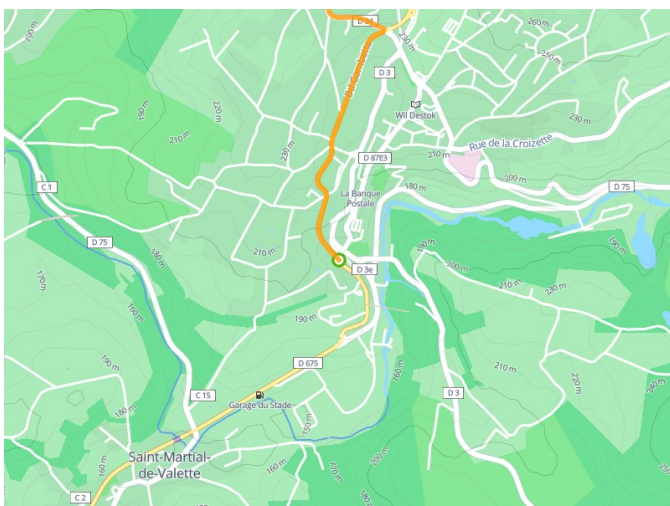

## Radwanderweg La Flow Vélo

---

**Départ**  
Nontron

**Arrivée**  
Marthon

**Durée**  
1 h 43 min

**Distance**  
25,98 Km

**Niveau**  
Anfänger / mit der Familie

**Thématique**  
Natur & regionales  
Kulturerbe

**Départ  
Nontron**

**Arrivée  
Marthon**