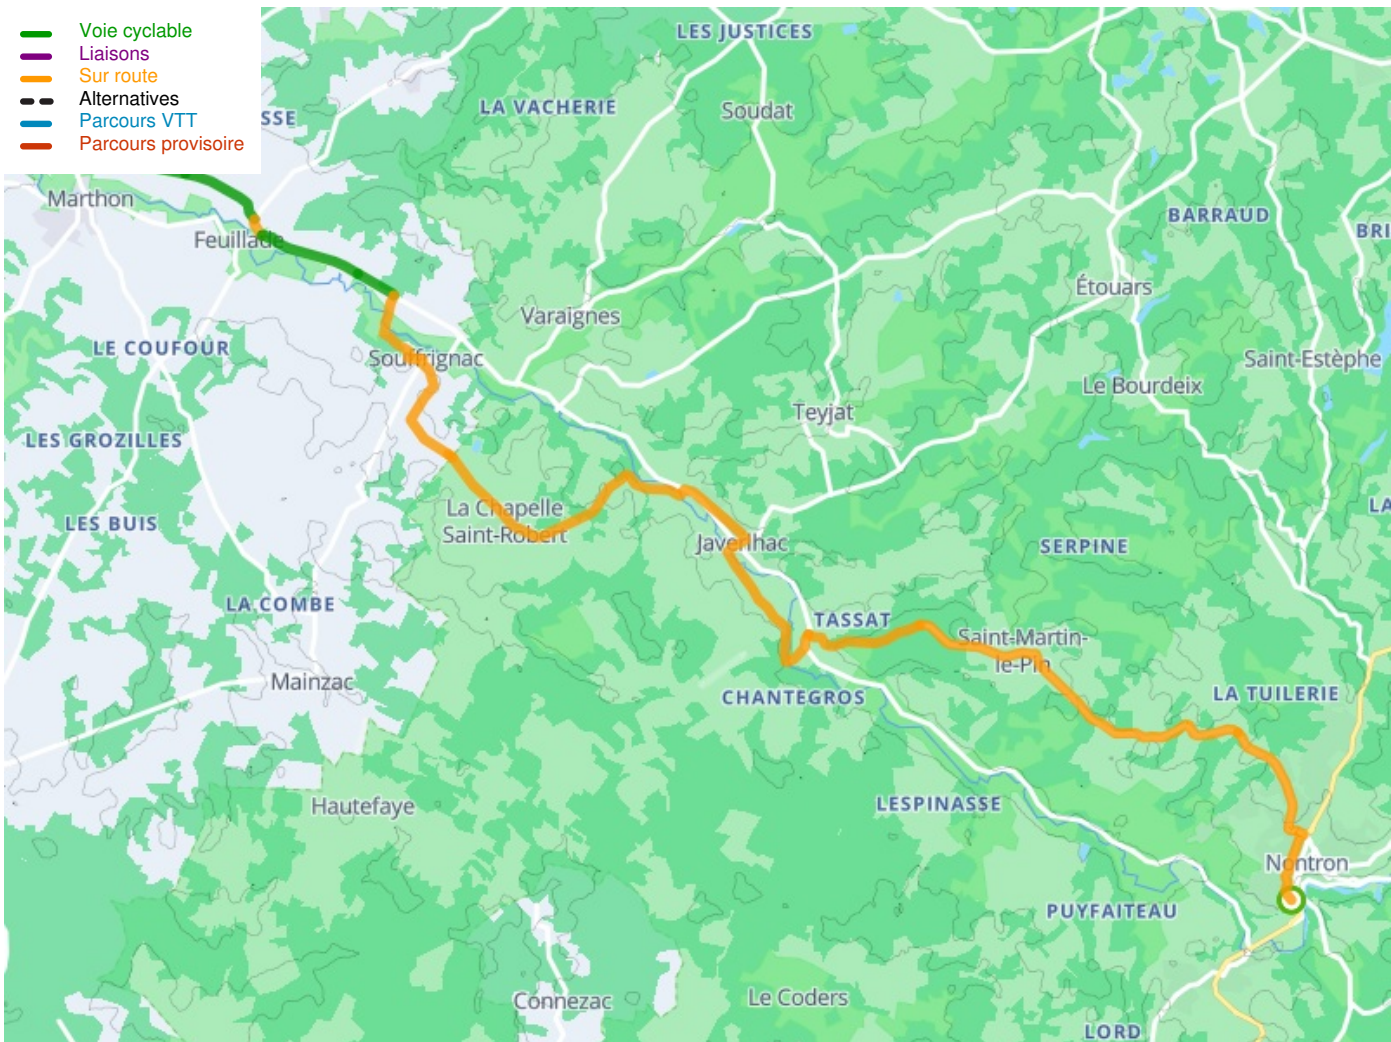

## Radwanderweg La Flow Vélo

---

**Départ**  
Nontron

**Arrivée**  
Marthon

**Durée**  
1 h 43 min

**Distance**  
25,98 Km

**Niveau**  
Anfänger / mit der Familie

**Thématique**  
Natur & regionales  
Kulturerbe

**Départ  
Nontron**

**Arrivée  
Marthon**