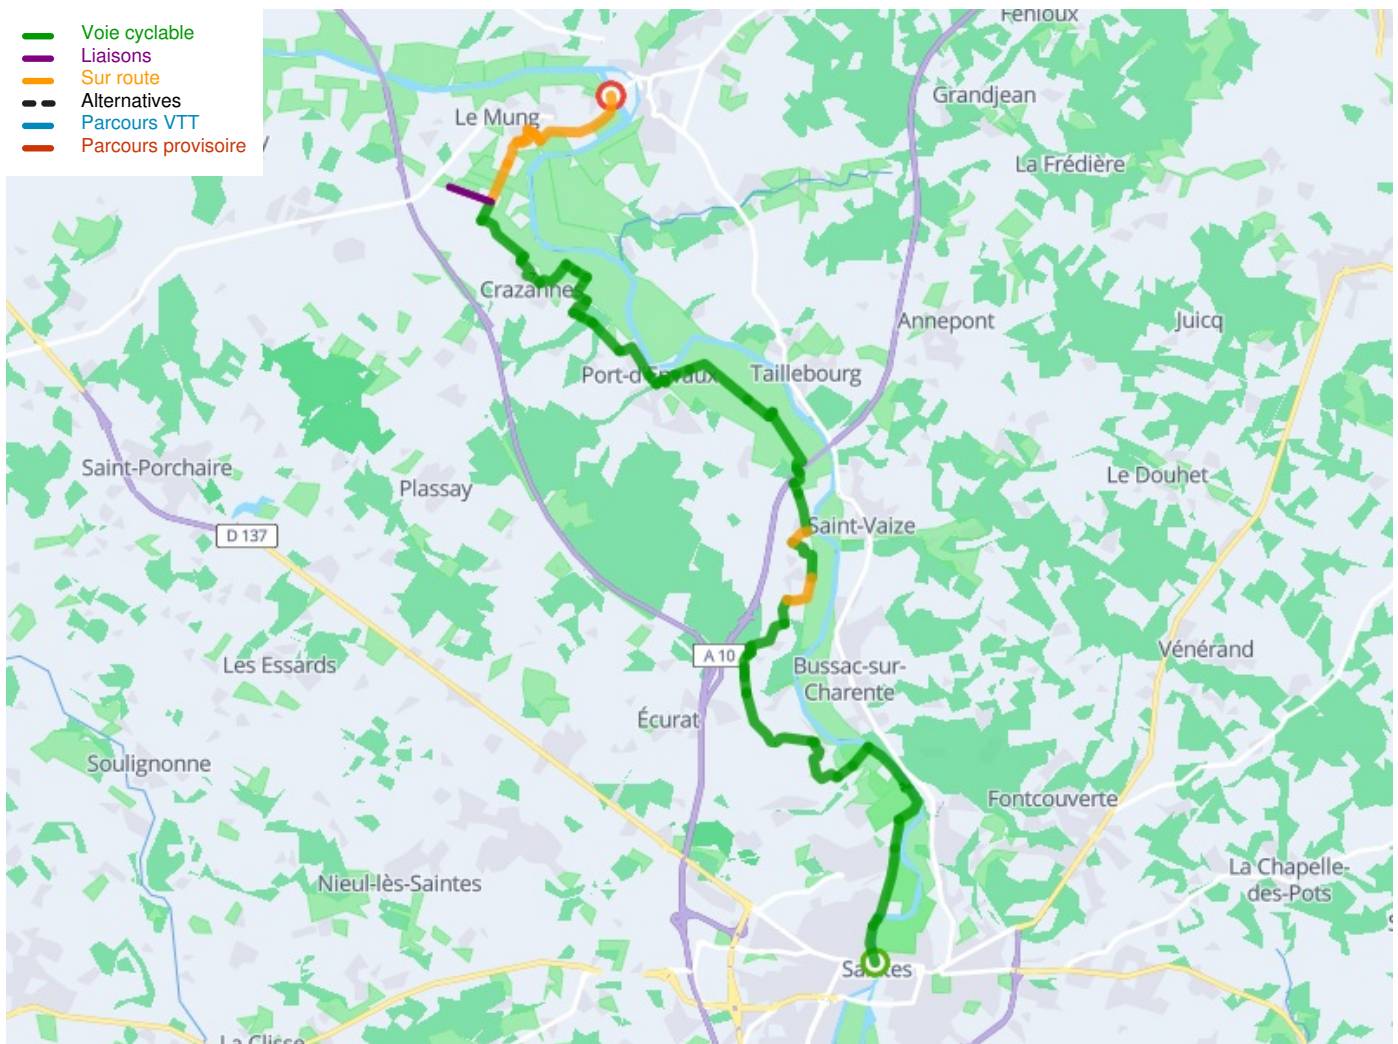

Rochefort / Fouras / Ile d'Aix

Radwanderweg La Flow Vélo

Départ
Saintes

Arrivée
Saint-Savinien

Durée
1 h 46 min

Distance
25,38 Km

Niveau
Anfänger / mit der Familie

Thématique
Malerische Kanäle &
Flüsse

**Départ
Saintes**

**Arrivée
Saint-Savinien**