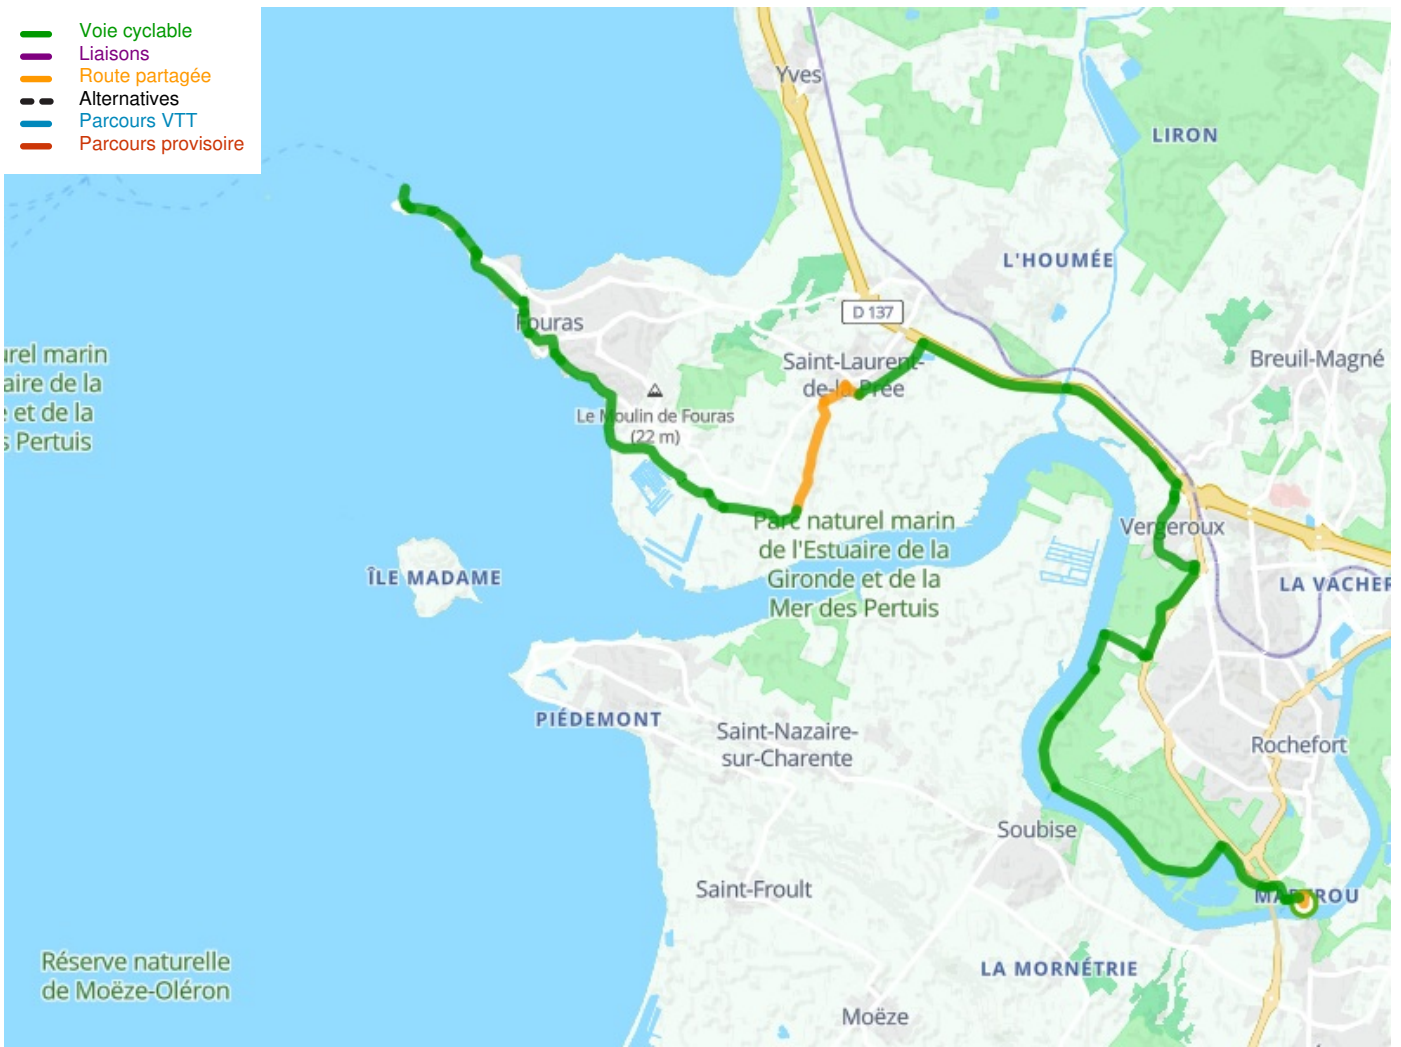

Rochefort / Ile d'Aix

Radwanderweg La Flow Vélo

Départ
Rochefort

Arrivée
Ile d'Aix

Durée
2 h 02 min

Distance
30,56 Km

Niveau
Anfänger / mit der Familie

Thématique
Die Küste entlang

- Voie cyclable
- Liaisons
- Route partagée
- - - Alternatives
- Parcours VTT
- Parcours provisoire

**Départ
Rochefort**

**Arrivée
Ile d'Aix**