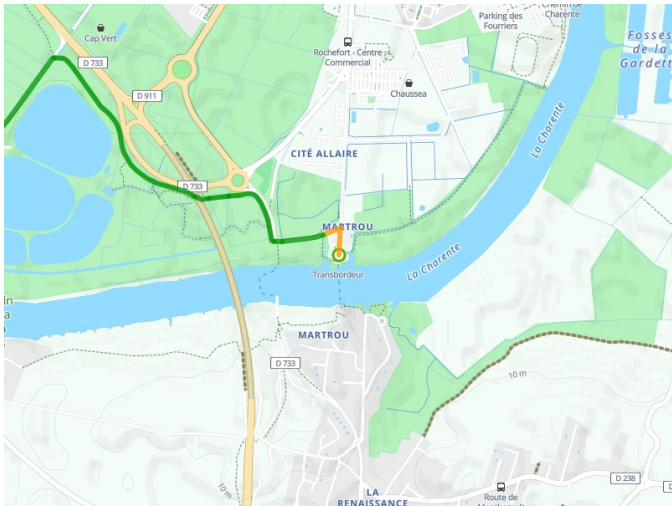

Rochefort / Ile d'Aix

Radwanderweg La Flow Vélo

Départ
Rochefort

Arrivée
Ile d'Aix

Durée
2 h 02 min

Distance
30,56 Km

Niveau
Anfänger / mit der Familie

Thématique
Die Küste entlang

- Voie cyclable
- Liaisons
- Route partagée
- - - Alternatives
- Parcours VTT
- Parcours provisoire

**Départ
Rochefort**

**Arrivée
Ile d'Aix**