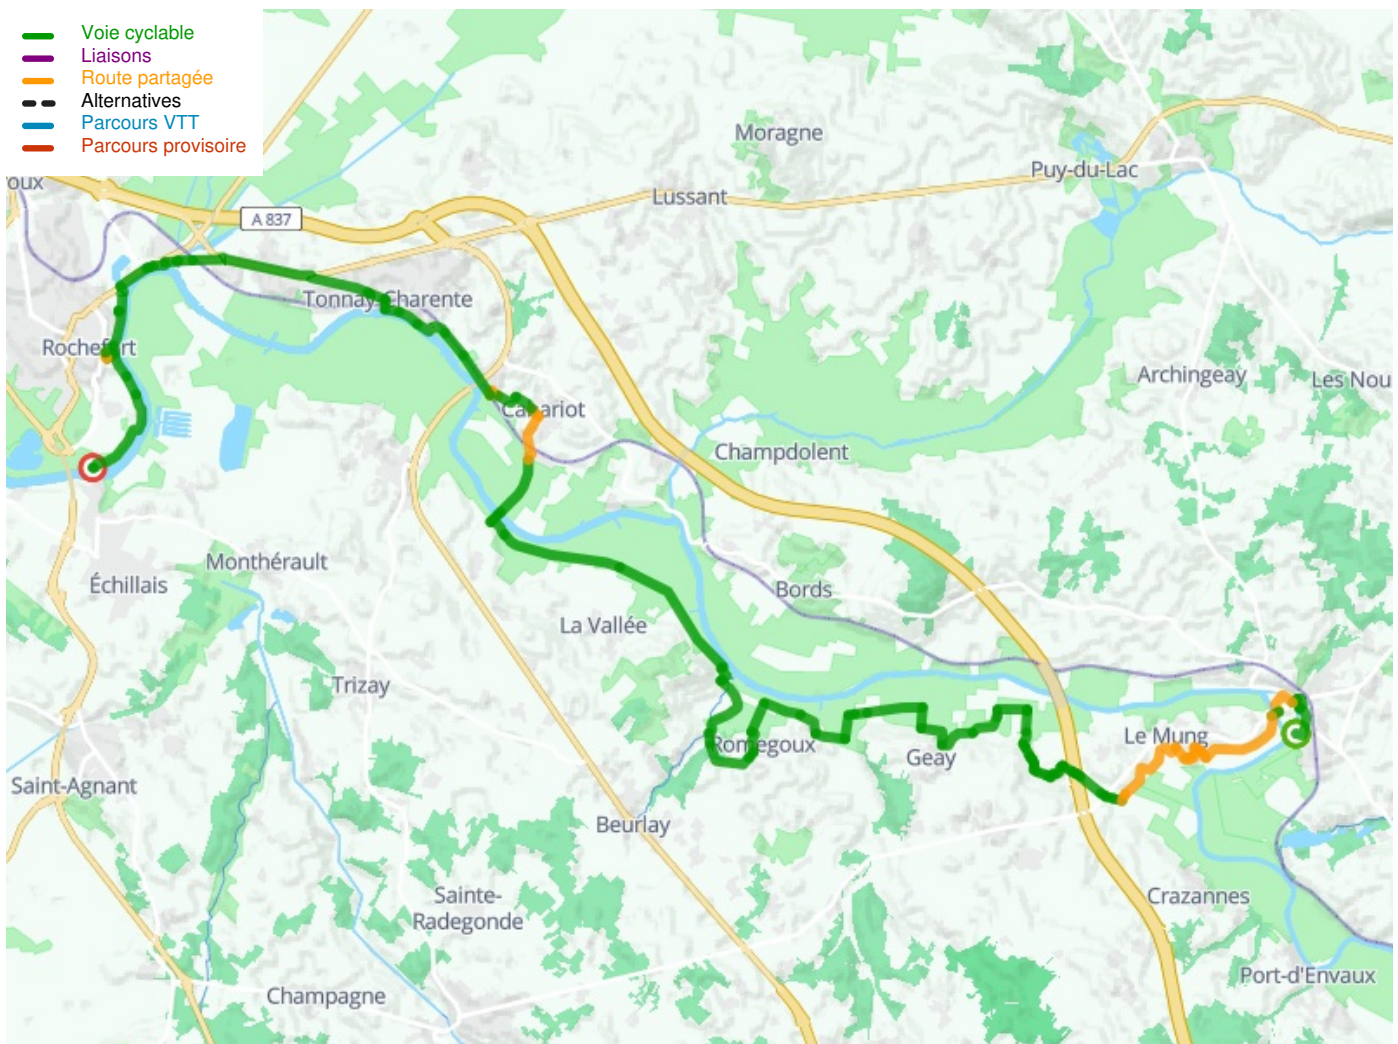

# Saint-Savinien / Rochefort

## Radwanderweg La Flow Vélo

---

**Départ**  
Saint-Savinien

**Arrivée**  
Rochefort

**Durée**  
2 h 36 min

**Distance**  
41,06 Km

**Niveau**  
Anfänger / mit der Familie

**Thématique**  
Schlösser & Baudenkmäler

**Départ  
Saint-Savinien**

**Arrivée  
Rochefort**