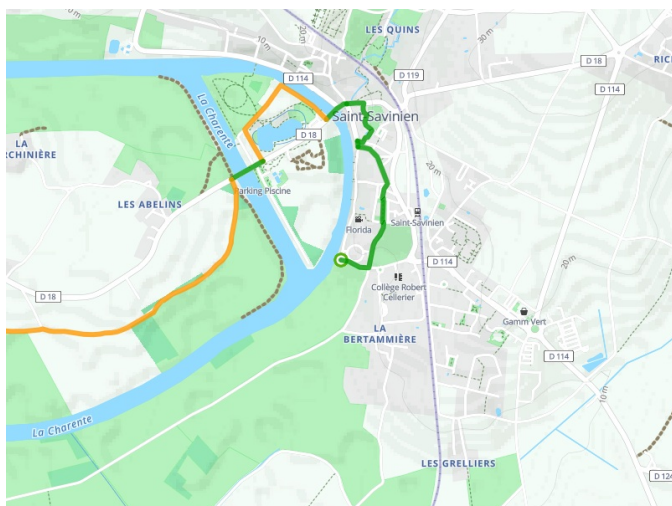

# Saint-Savinien / Rochefort

## Radwanderweg La Flow Vélo

---

**Départ**  
Saint-Savinien

**Arrivée**  
Rochefort

**Durée**  
2 h 36 min

**Distance**  
41,06 Km

**Niveau**  
Anfänger / mit der Familie

**Thématique**  
Schlösser & Baudenkmäler

**Départ  
Saint-Savinien**

**Arrivée  
Rochefort**