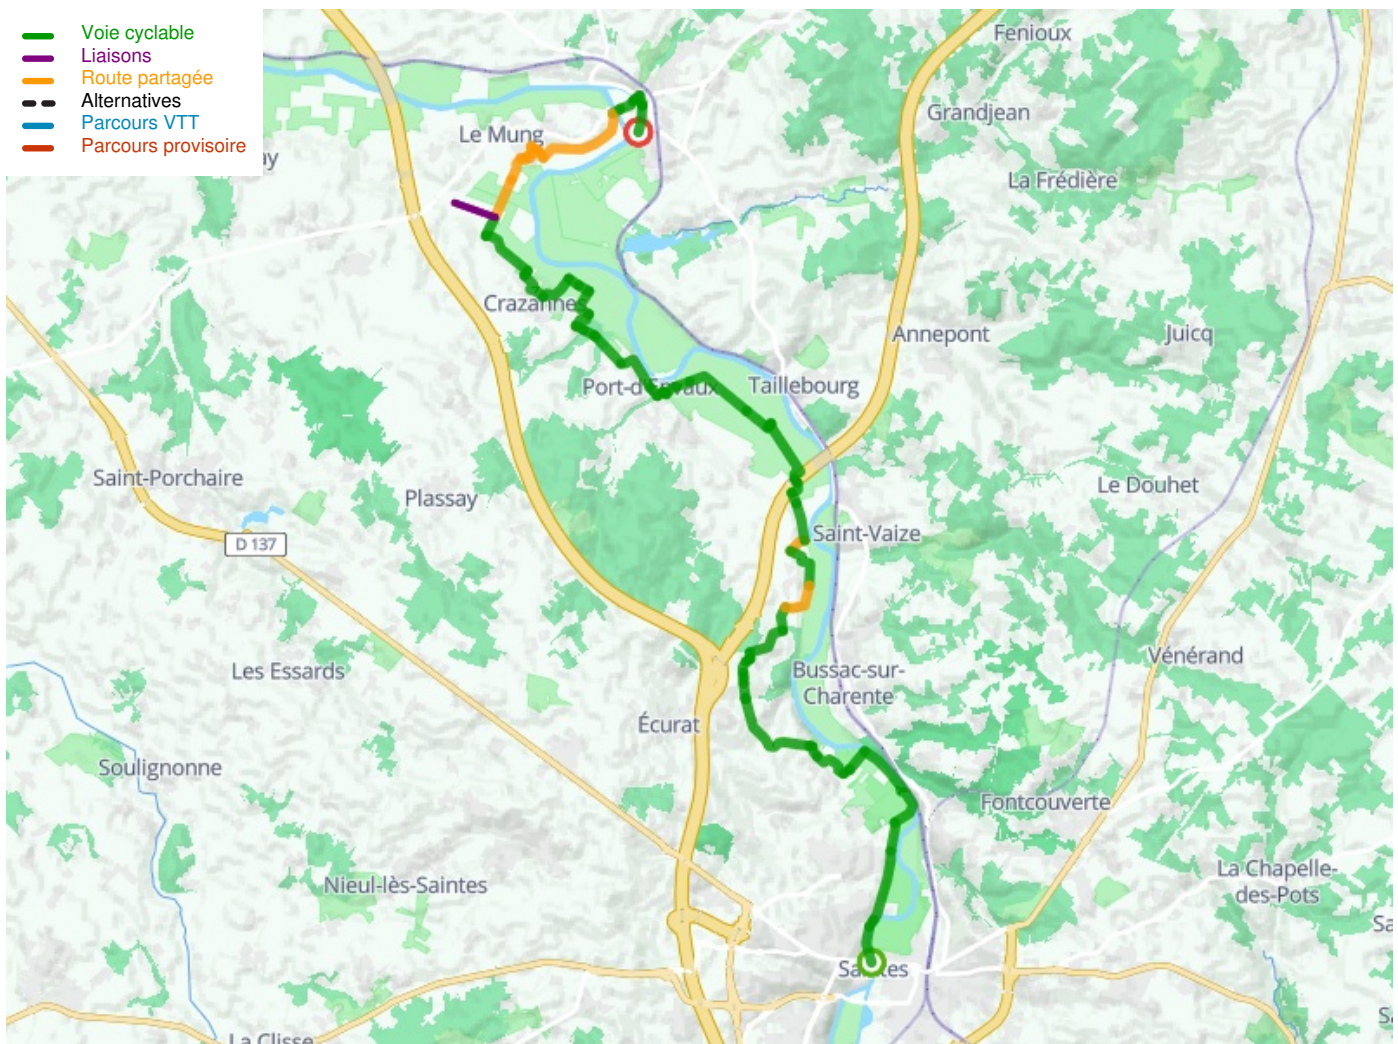

Saintes / Saint-Savinien

Radwanderweg La Flow Vélo

Départ
Saintes

Arrivée
Saint-Savinien

Durée
1 h 46 min

Distance
26,62 Km

Niveau
Anfänger / mit der Familie

Thématique
Malerische Kanäle &
Flüsse

**Départ
Saintes**

**Arrivée
Saint-Savinien**