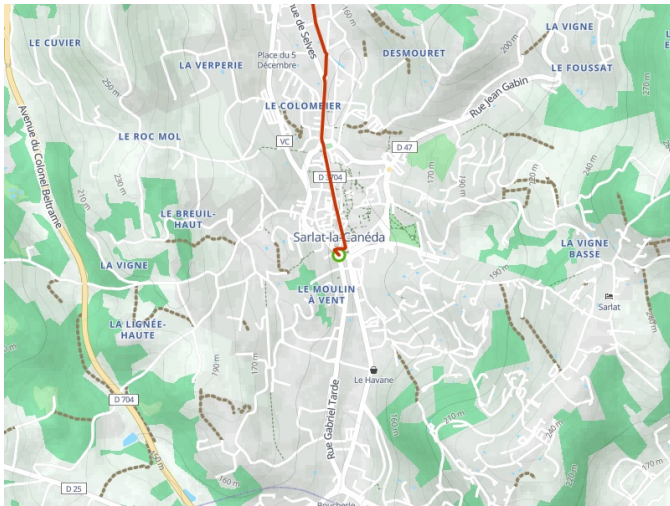

Sarlat-la-Canéda / Le Lardin-Saint-Lazare

Radwanderweg La Flow Vélo

Départ
Sarlat-la-Canéda

Arrivée
Le Lardin-Saint-Lazare

Durée
2 h 26 min

Distance
38,80 Km

Niveau
Mittel / Gute
Grundkondition

Thématique
Natur & regionales
Kulturerbe

- Voie cyclable
- Liaisons
- Route partagée
- Alternatives
- Parcours VTT
- Parcours provisoire

Départ
Sarlat-la-Canéda

Arrivée
Le Lardin-Saint-Lazare