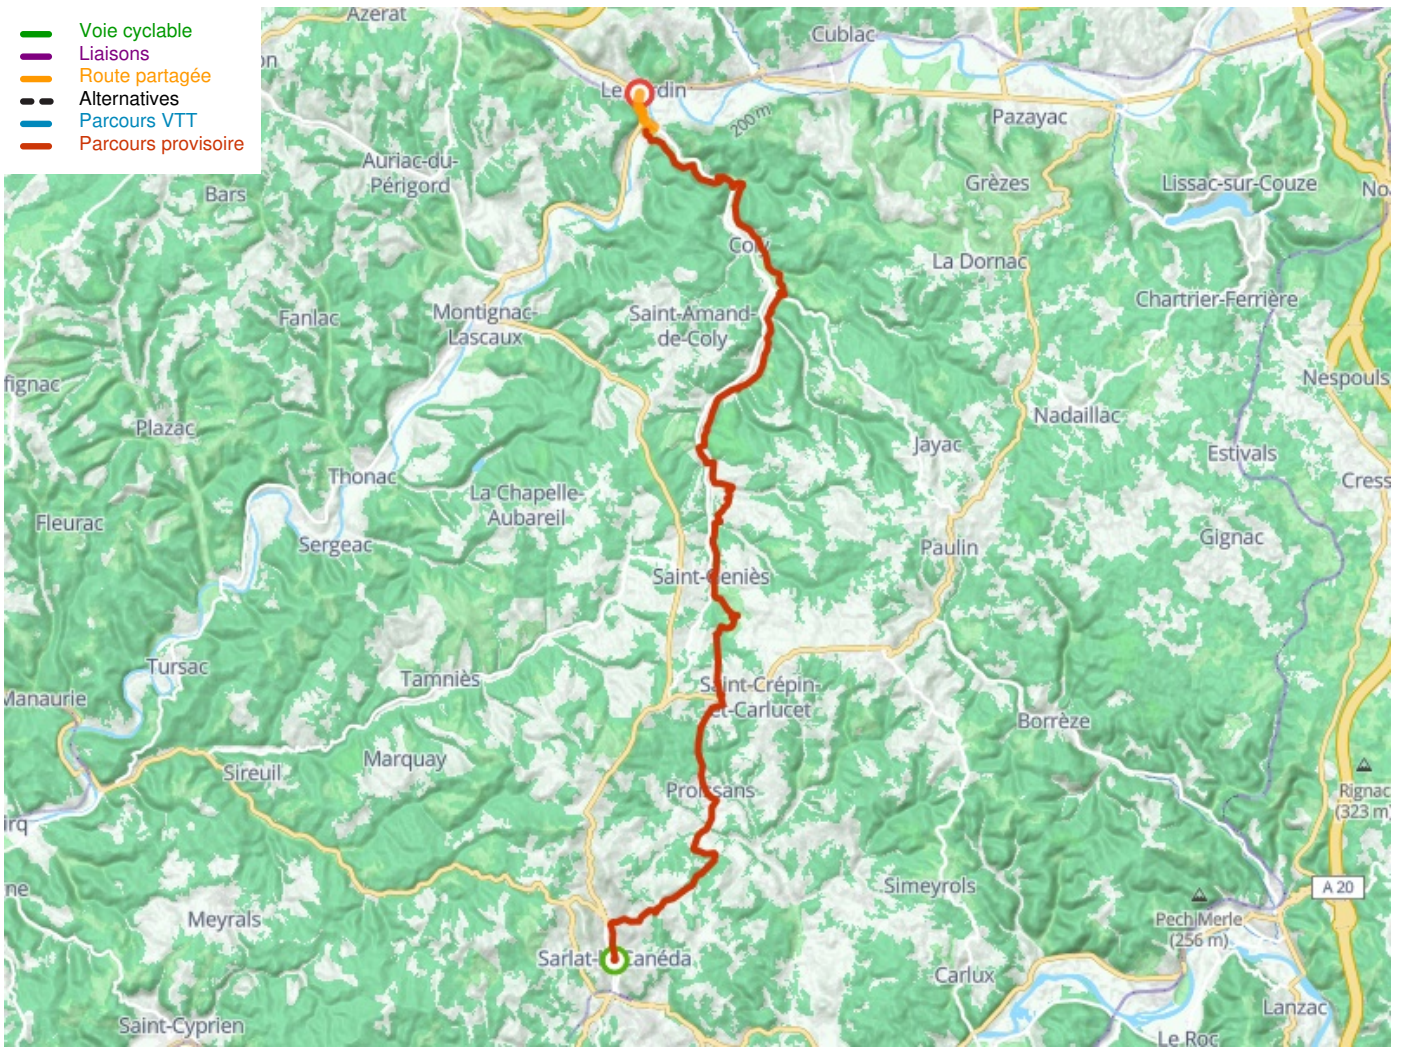

Sarlat-la-Canéda / Le Lardin-Saint-Lazare

Radwanderweg La Flow Vélo

Départ
Sarlat-la-Canéda

Arrivée
Le Lardin-Saint-Lazare

Durée
2 h 26 min

Distance
38,80 Km

Niveau
Mittel / Gute
Grundkondition

Thématique
Natur & regionales
Kulturerbe

- Voie cyclable
- Liaisons
- Route partagée
- Alternatives
- Parcours VTT
- Parcours provisoire

Départ
Sarlat-la-Canéda

Arrivée
Le Lardin-Saint-Lazare