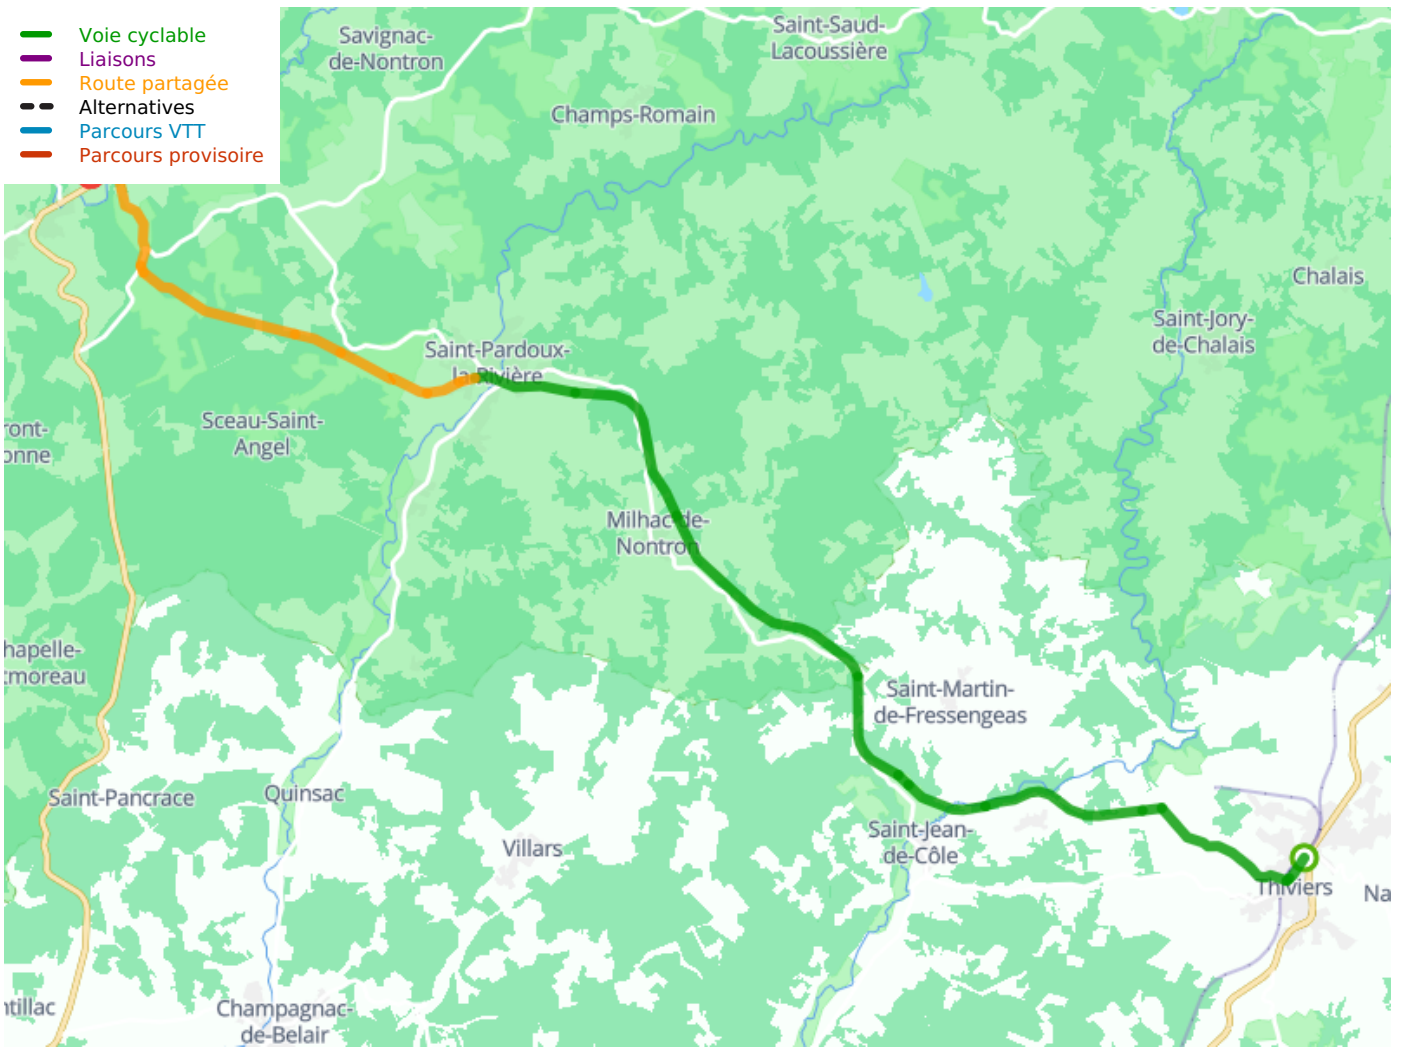

Thiviers / Nontron

Radwanderweg La Flow Vélo

□

Départ
Thiviers

Arrivée
Nontron

Durée
2 h 06 min

Distance
27,59 Km

Niveau
Mittel / Gute
Grundkondition

Thématique
Malerische Kanäle &
Flüsse

- Voie cyclable
- Liaisons
- Route partagée
- - - Alternatives
- Parcours VTT
- Parcours provisoire

Départ
Thiviers

Arrivée
Nontron