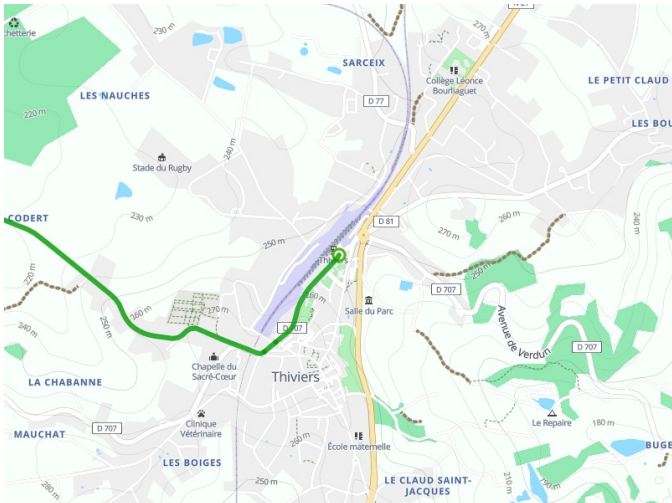

Thiviers / Nontron

Radwanderweg La Flow Vélo

□

Départ
Thiviers

Arrivée
Nontron

Durée
2 h 06 min

Distance
27,59 Km

Niveau
Mittel / Gute
Grundkondition

Thématique
Malerische Kanäle &
Flüsse

- Voie cyclable
- Liaisons
- Route partagée
- - - Alternatives
- Parcours VTT
- Parcours provisoire

Départ
Thiviers

Arrivée
Nontron