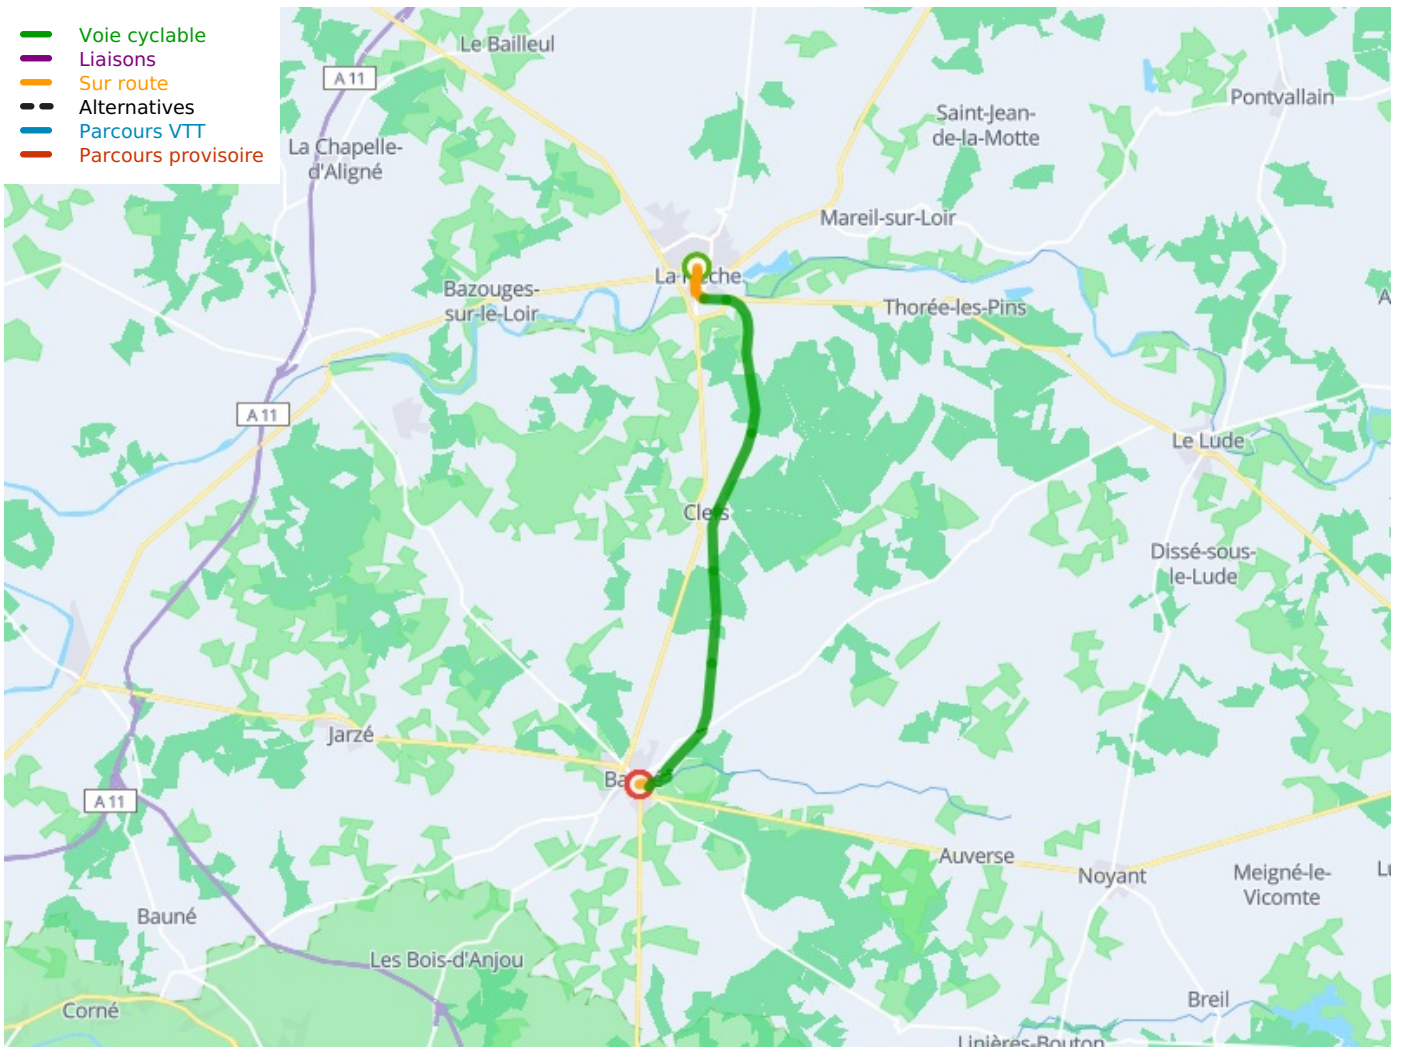

La Flèche / Baugé

Radwanderweg V44: Alençon - Le Mans - Saumur

Départ
La Flèche

Arrivée
Baugé

Durée
1 h 02 min

Distance
20,90 Km

Niveau
Mittel / Gute
Grundkondition

Thématique
Natur & regionales
Kulturerbe

- Voie cyclable
- Liaisons
- Sur route
- Alternatives
- Parcours VTT
- Parcours provisoire

Départ
La Flèche

Arrivée
Baugé