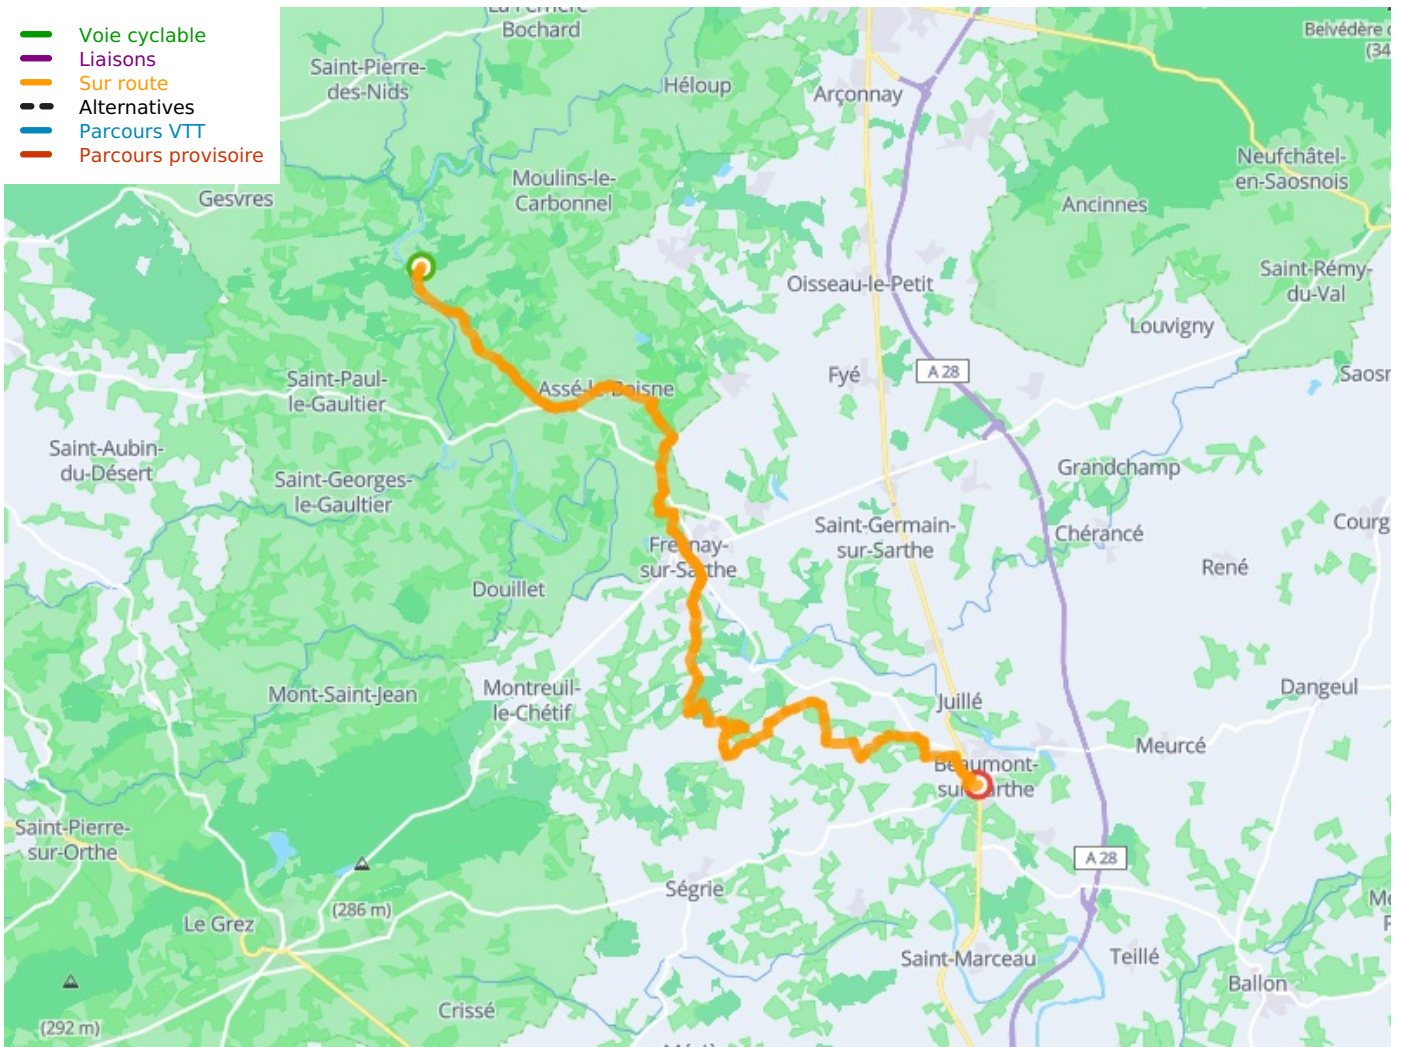

St-Léonard-des-Bois / Beaumont-sur-Sarthe

Radwanderweg V44: Alençon - Le Mans - Saumur

Départ
St-Léonard-des-Bois

Arrivée
Beaumont-sur-Sarthe

Durée
2 h 06 min

Distance
33,05 Km

Niveau
Mittel / Gute
Grundkondition

- Voie cyclable
- Liaisons
- Sur route
- Alternatives
- Parcours VTT
- Parcours provisoire

Départ
St-Léonard-des-Bois

Arrivée
Beaumont-sur-Sarthe