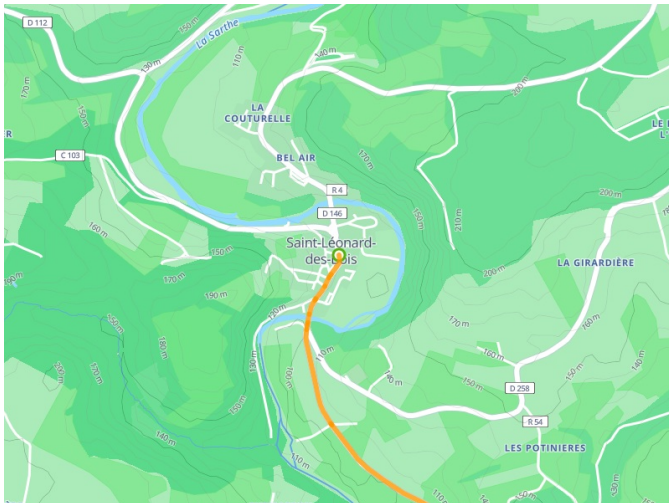

St-Léonard-des-Bois / Beaumont-sur-Sarthe

Radwanderweg V44: Alençon - Le Mans - Saumur

Départ
St-Léonard-des-Bois

Arrivée
Beaumont-sur-Sarthe

Durée
2 h 06 min

Distance
33,05 Km

Niveau
Mittel / Gute
Grundkondition

- Voie cyclable
- Liaisons
- Sur route
- Alternatives
- Parcours VTT
- Parcours provisoire

Départ
St-Léonard-des-Bois

Arrivée
Beaumont-sur-Sarthe